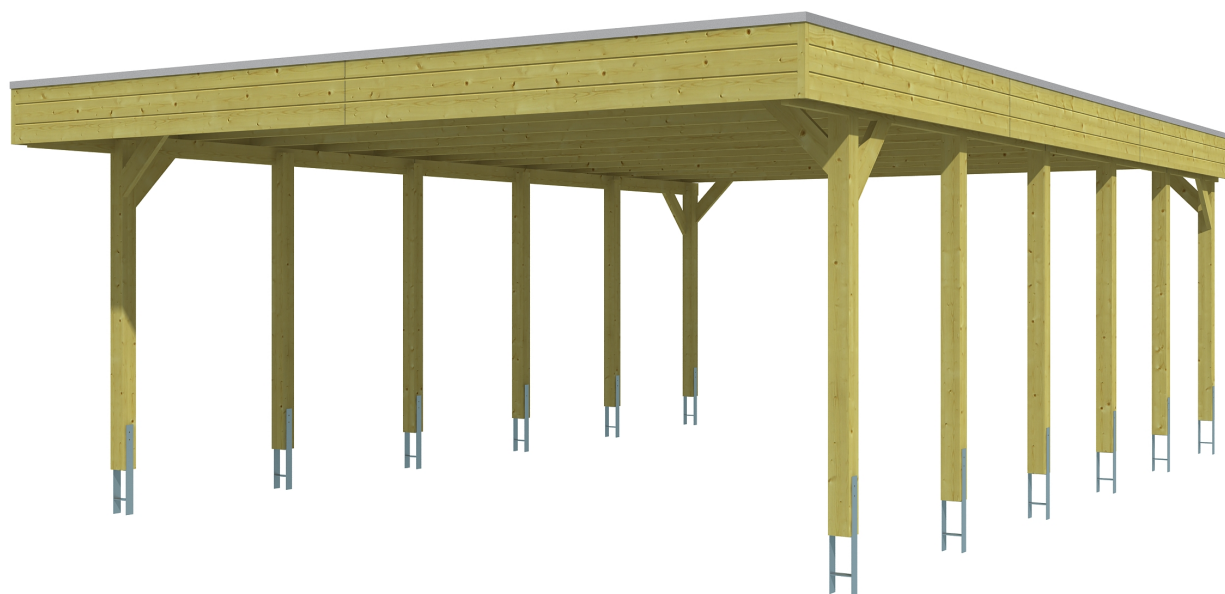

FRIESLAND

Flachdach-Carport

Carport
FRIESLAND
557 x 860 cm

Gestaltungsbeispiel

- Konstruktion aus imprägniertem Nadelholz
- Grün imprägniert
- Aluminium-Dachplatten
- Pfosten 11,5 x 11,5 cm

CARPORF FRIESLAND 557 x 860 cm

Datenblatt / Baubeschreibung

Material	Nadelholz, imprägniert
Farbbehandlung	Grün imprägniert
Pfostenstärke	11,5 x 11,5 cm
Aufstellbreite	557 cm
Aufstelltiefe	860 cm
Grundfläche	47,90 m ²
Umbauter Raum	117,6 m ³
Breite Sockelmaß	537 cm
Tiefe Sockelmaß	774 cm
Durchfahrtshöhe vorne	221 cm
Durchfahrtshöhe hinten	204 cm
Durchfahrtsbreite	514 cm
Firsthöhe	254 cm
Traufenhöhe	237 cm
Schneelast	1,25 kN/m ²
Dachform	Flachdach
Dachfläche	47,22 m ²
Dachneigung	1,2 °
Dacheindeckung	Aluminium-Dachplatten mit Trapezprofil - blank
Dachstärke	0,5 mm

Wasserablauf	nach hinten
Pfostenabstand Tiefe	141 cm
Pfostenanzahl	12
Oberfläche Holz	85,41 m ²
Im Lieferumfang enthalten	H-Pfostenanker zum Einbetonieren, Montagematerial, Aufbauanleitung
Anzahl Packstücke	1
Verpackungsgewicht gesamt	903 kg
Verpackungsmaße	Paket 1: 120 cm x 550 cm x 45 cm 903,0 kg
Artikelnummer	314232-99-50
EAN-Nummer	4018211026609
Garantie	5 Jahre gemäß unseren Garantiebedingungen

FRIESLAND
557 x 860 cm

Ansicht
vorne

Schnitt

Grundriss

FRIESLAND
557 x 860 cm

Schnitte und Ansichten Maßstab 1:100