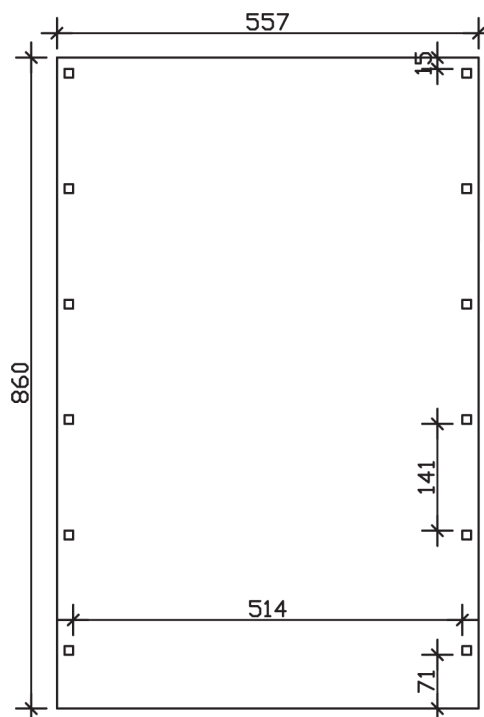

FRIESLAND

Flachdach-Carport

Carport
FRIESLAND
557 x 860 cm

Gestaltungsbeispiel

- Konstruktion aus imprägniertem Nadelholz
- Grün imprägniert
- Aluminium-Dachplatten
- Pfosten 11,5 x 11,5 cm

CARPORF FRIESLAND 557 x 860 cm

Datenblatt / Baubeschreibung

Material	Nadelholz, imprägniert
Farbbehandlung	Grün imprägniert
Pfostenstärke	11,5 x 11,5 cm
Aufstellbreite	557 cm
Aufstelltiefe	860 cm
Grundfläche	47,90 m ²
Umbauter Raum	117,6 m ³
Breite Sockelmaß	537 cm
Tiefe Sockelmaß	774 cm
Durchfahrtshöhe vorne	221 cm
Durchfahrtshöhe hinten	204 cm
Durchfahrtsbreite	514 cm
Firsthöhe	254 cm
Traufenhöhe	237 cm
Schneelast	1,25 kN/m ²
Dachform	Flachdach
Dachfläche	47,22 m ²
Dachneigung	1,2 °
Dacheindeckung	Aluminium-Dachplatten mit Trapezprofil - blank
Dachstärke	0,5 mm

Wasserablauf	nach hinten
Pfostenabstand Tiefe	141 cm
Pfostenanzahl	12
Oberfläche Holz	85,41 m ²
Im Lieferumfang enthalten	H-Pfostenanker zum Einbetonieren, Montagematerial, Aufbauanleitung
Anzahl Packstücke	1
Verpackungsgewicht gesamt	903 kg
Verpackungsmaße	Paket 1: 120 cm x 550 cm x 45 cm 903,0 kg
Artikelnummer	314232-99-50
EAN-Nummer	4018211026609
Garantie	5 Jahre gemäß unseren Garantiebedingungen

FRIESLAND
557 x 860 cm

Ansicht
vorne

Schnitt

Grundriss

FRIESLAND
557 x 860 cm

Schnitte und Ansichten Maßstab 1:100