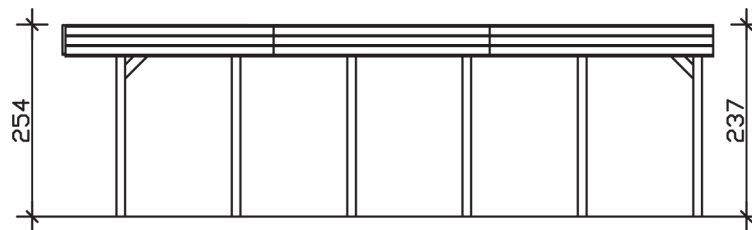

FRIESLAND

Flachdach-Carport

Carport
FRIESLAND
557 x 860 cm

Gestaltungsbeispiel

- Konstruktion aus imprägniertem Nadelholz
- Grün imprägniert
- Aluminium-Dachplatten
- Pfosten 11,5 x 11,5 cm

CARPORF FRIESLAND 557 x 860 cm

Datenblatt / Baubeschreibung

Material	Nadelholz, imprägniert
Farbbehandlung	Grün imprägniert
Pfostenstärke	11,5 x 11,5 cm
Aufstellbreite	557 cm
Aufstelltiefe	860 cm
Grundfläche	47,90 m ²
Umbauter Raum	117,6 m ³
Breite Sockelmaß	537 cm
Tiefe Sockelmaß	774 cm
Durchfahrtshöhe vorne	221 cm
Durchfahrtshöhe hinten	204 cm
Durchfahrtsbreite	514 cm
Firsthöhe	254 cm
Traufenhöhe	237 cm
Schneelast	1,25 kN/m ²
Dachform	Flachdach
Dachfläche	47,22 m ²
Dachneigung	1,2 °
Dacheindeckung	Aluminium-Dachplatten mit Trapezprofil - blank
Dachstärke	0,5 mm

Wasserablauf	nach hinten
Pfostenabstand Tiefe	141 cm
Pfostenanzahl	12
Oberfläche Holz	85,41 m ²
Im Lieferumfang enthalten	H-Pfostenanker zum Einbetonieren, Montagematerial, Aufbauanleitung
Anzahl Packstücke	1
Verpackungsgewicht gesamt	903 kg
Verpackungsmaße	Paket 1: 120 cm x 550 cm x 45 cm 903,0 kg
Artikelnummer	314232-99-50
EAN-Nummer	4018211026609
Garantie	5 Jahre gemäß unseren Garantiebedingungen

FRIESLAND
557 x 860 cm

Ansicht
vorne

Schnitt

Grundriss

FRIESLAND
557 x 860 cm

Schnitte und Ansichten Maßstab 1:100