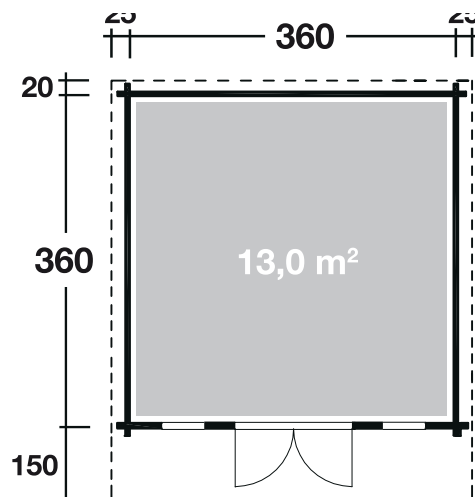

Weitere Informationen finden Sie unter: www.finnhaus.de oder im aktuellen Katalog.
Technische Änderungen, Druckfehler und Irrtümer vorbehalten.