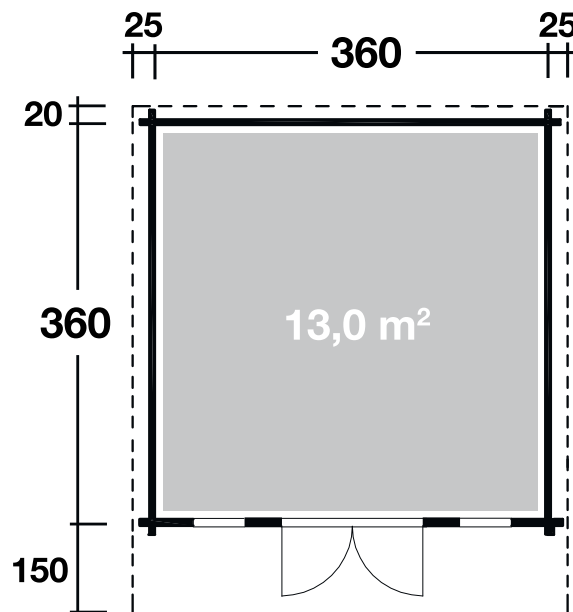

Weitere Informationen finden Sie unter: www.finnhaus.de oder im aktuellen Katalog.
Technische Änderungen, Druckfehler und Irrtümer vorbehalten.