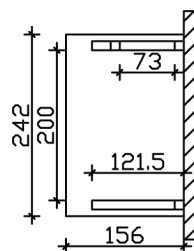

VORDACH PADERBORN 3

Massive Konstruktion aus Konstruktionsvollholz (KVH-Fichte)

VORDACH PADERBORN 3
242 x 156 cm

Gestaltungsbeispiel

- Ständer 12 x 12 cm
- Pfetten 12 x 12 cm
- Sparren 6 x 12 cm
- 20 mm Dachschalung

Vordach

VORDACH PADERBORN TYP 3, 242 X 156 CM, EICHE HELL

Datenblatt / Baubeschreibung

Material	KVH, Fichte
Farbe	Eiche hell
Farbbehandlung	Lasiert
Größe	242 x 156 cm
Außenbreite inkl. Dachüberstand	242 cm
Außentiefe inkl. Dachüberstand	156 cm
Gesamthöhe vorne	220 cm
Gesamthöhe hinten	293 cm
Dachform	Pulldach
Material Dacheindeckung	Dachschalung
Dachstärke	20 mm
Dachfläche	4.11 m ²
Dachblende	Holzblende
Dachneigung	nach vorne
Gefälle	22 °
Schindelbedarf á 2m ²	3 Paket(e)

Durchgangshöhe vorne	208 cm
Pfostenstärke	12 x 12 cm
Pfostenabstand Breite	200 cm
Montageart	Wandanbau
Anzahl Packstücke	1
Verpackungsmaß	Breite: 275 cm, Höhe: 35 cm, Tiefe: 120 cm, 207 kg
Verpackungsgewicht gesamt	207 kg
nicht im Lieferumfang enthalten	Dübel für die Wandmontage
Garantie	5 Jahre gemäß unseren Garantiebedingungen
Lieferhinweis	Für die Anlieferung muss die Zufahrt für 40 t-LKW möglich sein! Die Anlieferung erfolgt frei Bordsteinkante (Festland Deutschland).
Artikelnummer	206131-01-31
EAN-Nummer	4018211016204

VORDACH PADERBORN 3

242 x 156 cm

Grundriss

Schnitt

VORDACH PADERBORN 3

242 x 156 cm
Schnitte und Ansichten Maßstab 1:100

Ansicht Vorne