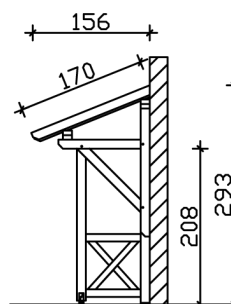

VORDACH PADERBORN 3

Massive Konstruktion aus Konstruktionsvollholz (KVH-Fichte)

VORDACH PADERBORN 3
242 x 156 cm

Gestaltungsbeispiel

- Ständer 12 x 12 cm
- Pfetten 12 x 12 cm
- Sparren 6 x 12 cm
- 20 mm Dachschalung

Vordach

VORDACH PADERBORN TYP 3, 242 X 156 CM, EICHE HELL

Datenblatt / Baubeschreibung

Material	KVH, Fichte
Farbe	Eiche hell
Farbbehandlung	Lasiert
Größe	242 x 156 cm
Außenbreite inkl. Dachüberstand	242 cm
Außentiefe inkl. Dachüberstand	156 cm
Gesamthöhe vorne	220 cm
Gesamthöhe hinten	293 cm
Dachform	Pulldach
Material Dacheindeckung	Dachschalung
Dachstärke	20 mm
Dachfläche	4.11 m ²
Dachblende	Holzblende
Dachneigung	nach vorne
Gefälle	22 °
Schindelbedarf á 2m ²	3 Paket(e)

Durchgangshöhe vorne	208 cm
Pfostenstärke	12 x 12 cm
Pfostenabstand Breite	200 cm
Montageart	Wandanbau
Anzahl Packstücke	1
Verpackungsmaß	Breite: 275 cm, Höhe: 35 cm, Tiefe: 120 cm, 207 kg
Verpackungsgewicht gesamt	207 kg
nicht im Lieferumfang enthalten	Dübel für die Wandmontage
Garantie	5 Jahre gemäß unseren Garantiebedingungen
Lieferhinweis	Für die Anlieferung muss die Zufahrt für 40 t-LKW möglich sein! Die Anlieferung erfolgt frei Bordsteinkante (Festland Deutschland).
Artikelnummer	206131-01-31
EAN-Nummer	4018211016204

VORDACH PADERBORN 3

242 x 156 cm

Grundriss

Schnitt

VORDACH PADERBORN 3

242 x 156 cm
Schnitte und Ansichten Maßstab 1:100

Ansicht Vorne