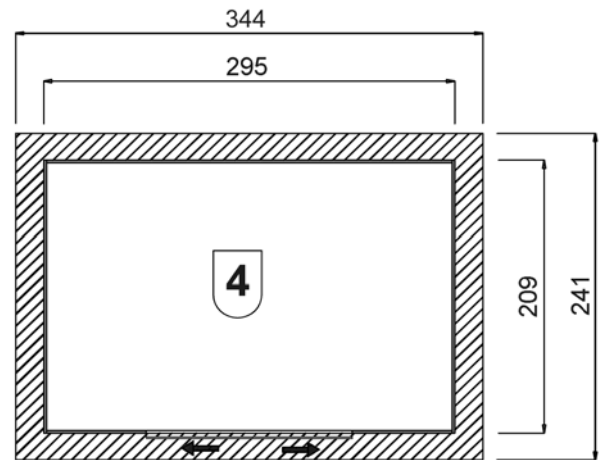

Massivholz – Gartenhaus

Art.-Nr.: 228.3021.15401

Angaben in cm

Sockelmaß [cm]	Maß incl. Dachüberstand [cm]	Innenmaß [cm]	Seitenwandhöhe ab Fundament [cm]	Gesamthöhe ab Fundament [cm]	Grundfläche [m ²]	Rauminhalt [m ³]	Gewicht [kg]
295 x 209	344 x 241	295 x 201	217	248	6,16	13,98	510

Wandaufbau

- ⇒21 mm starke Wandbohlen mit Nut und Feder
- ⇒Variantenreiche Gestaltung durch nachträglichen Einbau von Fenstern möglich

Tür

- ⇒Massive Doppelschiebetür mit Sicherheitsüberwurf
- ⇒Durchgangsmaß: 145 x 180cm

Verpackung

- ⇒1 Paket inkl. Dachbelag, Montagematerial und übersichtlicher Montageanleitung
- ⇒Verpackungsmaße L/B/H: 300/120/64 cm