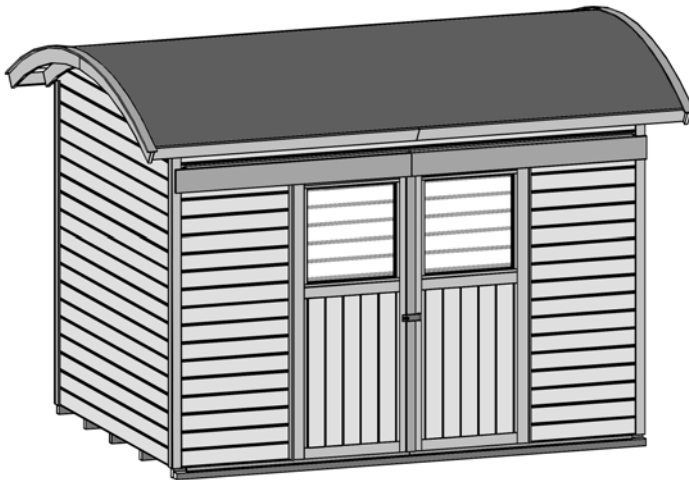

Massivholz – Gartenhaus

Art.-Nr.: 228.3021.15401

Angaben in cm

Sockelmaß [cm]	Maß incl. Dachüberstand [cm]	Innenmaß [cm]	Seitenwandhöhe ab Fundament [cm]	Gesamthöhe ab Fundament [cm]	Grundfläche [m ²]	Rauminhalt [m ³]	Gewicht [kg]
295 x 209	344 x 241	295 x 201	217	248	6,16	13,98	510

Allgemeines

- ⇒Sämtliche Holzteile aus nordischem Fichtenholz
- ⇒innen mit Wetterschutzlasur Eiche hell behandelt
- ⇒außen Wetterschutzlasur grau, Deckleisten und Dachblende weiß

Fußboden

- ⇒Unterkonstruktion aus kesseldruckimprägnierten Bodenbalken
- ⇒19mm starke Bodendielen mit Nut und Feder

Wandaufbau

- ⇒21 mm starke Wandbohlen mit Nut und Feder
- ⇒Variantenreiche Gestaltung durch nachträglichen Einbau von Fenstern möglich

Tür

- ⇒Massive Doppelschiebetür mit Sicherheitsüberwurf
- ⇒Durchgangsmaß: 145 x 180cm

Dach

- ⇒19mm starke Dachschalung auf stabiler Dachpfette , Vordach 20 cm
- ⇒Dacheindeckung aus Bitumendachbelag

Zubehör (gegen Aufpreis)

- ⇒Bitumenschindeln in anthrazit, grün, rot, Paketanzahl siehe  (3,0m²/Paket)