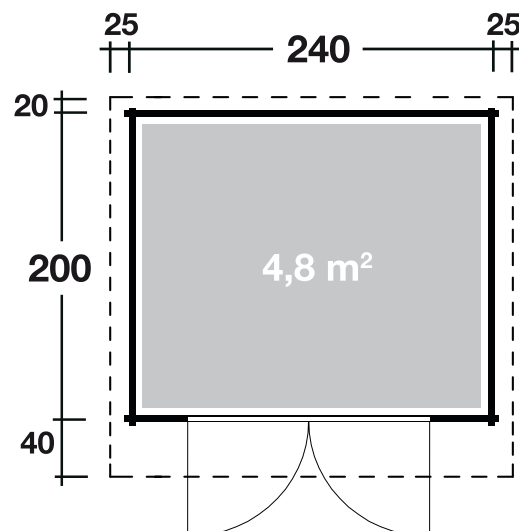

Mehr Produkte finden Sie
in unserem Katalog!

Art. 828 020

Bibertal 28-XS

28 mm / 240x200 cm / 4,8 m²

5 JAHRE
GARANTIE

Bibertal 28-A, durch Kunden farblich endbehandelt

Grundriss

DIMENSIONEN

	Bohlenstärke	28 mm
	Innenmaß	234x194 cm
	Sockelmaß	240x200 cm
	Gesamtmaß	290x260 cm
	Grundfläche	4,8 m ²
	Rauminhalt	9,5 m ³
	Firsthöhe	222 cm
	Seitenwandhöhe	194 cm
	Dachüberstand	
	vorne	40 cm
	seitlich	25 cm
	hinten	20 cm

DACH

	Dachneigung	13°
	Dachfläche	8,1 m ²
	Dachbretter	18 mm

TÜR/ FENSTER

	Leimholz-Doppeltür	148,8x176,8 cm
--	--------------------	----------------

FUSSBODEN

	Fußbodenbretter	18 mm
--	-----------------	-------

VERPACKUNG

	Paketabmessung	330x118x48 cm
	Paketgewicht	453 kg

ZUBEHÖR (zzgl.)

	2 Rollen Dachpappe zu 6 m Dachschindel-Set Nr. 4 Dachrinne Kunststoff 421Bx anthrazit Kupfer bis 300 cm Alu bis 300 cm mit 2 Fallrohren
--	--