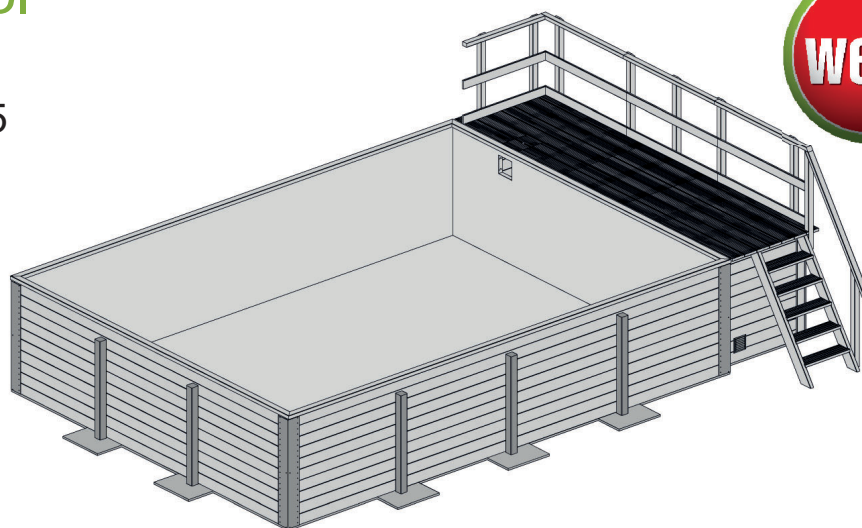

Massivholzpool

5954065003

EAN 4004581525125

Stabile Metallecken
kesseldruckimprägniert

Technische Daten

Sockelmaß (cm)	400x636
Maß über alles (cm)	490x650
Höhe gesamt (cm)	201
Seitenwandhöhe (cm)	116
Grundfläche (m ²)	26,64
Empfohlener Wasserstand (cm)	96-103
Wassermenge (L)	21133
Gewicht (kg)	1203

Allgemein

Holzkörper in stabiler Blockbohlenbauweise
Sämtliche Holzbauteile sind aus gehobeltem Nadelholz und kesseldruckimprägniert nach DIN 68800

Wandaufbau

45 mm starke Blockbohlen mit Nut- u. Feder
--

Technische Ausrüstung

Skimmer incl. Schlauchpaket u. Einlaufdüse	incl. Technikraum mit Schutzgeländer
Vlies als Folienunterlage	incl. Holzterasse mit Handlauf
0,8 mm dicke Schwimmbeckenfolie, Farbe mosaik sand	