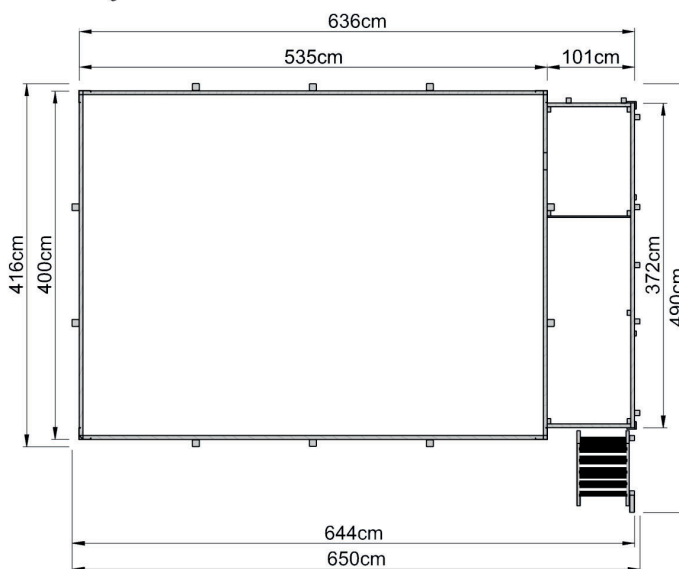

Massivholzpool

5954065003

EAN 4004581525125

Stabile Metallecken
kesseldruckimprägniert

Technische Daten

Sockelmaß (cm)	400x636
Maß über alles (cm)	490x650
Höhe gesamt (cm)	201
Seitenwandhöhe (cm)	116
Grundfläche (m ²)	26,64
Empfohlener Wasserstand (cm)	96-103
Wassermenge (L)	21133
Gewicht (kg)	1203

Allgemein

Holzkörper in stabiler Blockbohlenbauweise
Sämtliche Holzbauteile sind aus gehobeltem Nadelholz und kesseldruckimprägniert nach DIN 68800

Wandaufbau

45 mm starke Blockbohlen mit Nut- u. Feder
--