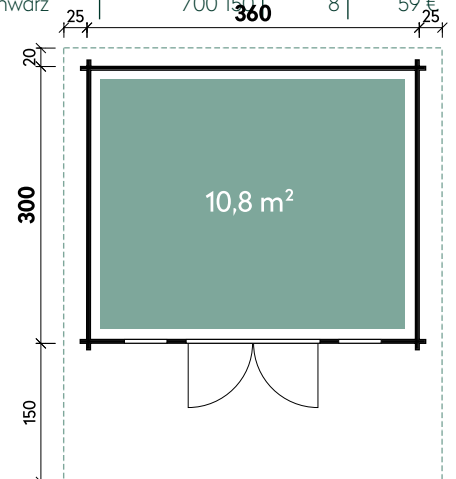

Hanna 3630 70

Artikelnummer: 870 500

Alle Modelle werden naturbelassen geliefert.

UVP | Fracht*: 6.799 | 329 €

Dimensionen

Dachform	Satteldach
Farbe	Naturbelassen
Wandstärke	70 mm
Gesamtmaß	410 x 470 cm
Sockelmaß	360 x 300 cm
Grundfläche	10,8 m ²
Rauminhalt	22,8 m ³
Gesamthöhe	254 cm
Dachüberstand vorne	150 cm
Dachüberstand seitlich	25 cm
Dachüberstand hinten	20 cm
Dachneigung	15°
Dachfläche	21,6 m ²
Dachbretter inkl. Dachpappe	20 mm

Türen und Fenster

1 x Doppeltür	144,8 x 187 cm
1 x Einzelfenster 1-Hand Dreh-/Kipp	44 x 159 cm

Verpackung

Paket 1	Gesamtgewicht
120 x 78 x 564 cm	1.570 kg

Optionales Zubehör

Optionales Zubehör	Artikelnummer	Menge	Preis/Stk.
Anbauschuppen 1520 Satteldach	700 065	1	1.499 €
Anbauschuppen 1526 Satteldach	700 075	1	1.499 €
Dachpappe 10 mm	701 000	3	27 €
Dachrinne Kunststoff rund 322B + K4B Anthrazit	804 410	1	629 €
Dachrinne Alu rund Satteldach bis 500 cm mit 2 Fallrohren	812 220	1	559 €
Dachschindeln Biberschwanz Schwarz	700 150	8	59 €