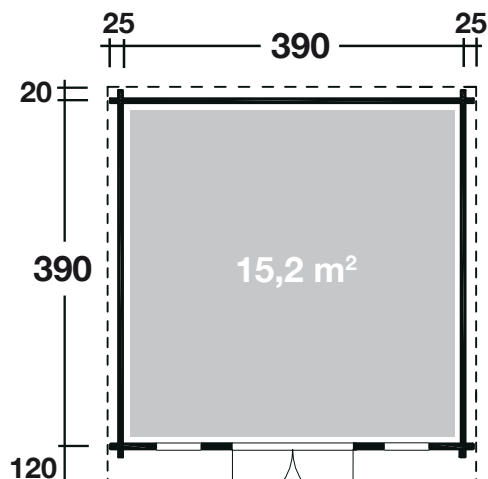

Weitere Informationen finden Sie unter: www.finnhaus.de oder im aktuellen Katalog.
Technische Änderungen, Druckfehler und Irrtümer vorbehalten.