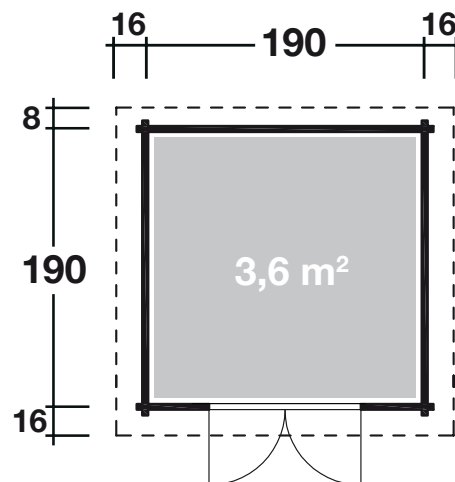

*Fundamenthölzer sind im Fußboden-Set enthalten. Fundamenthölzer sind für die Langlebigkeit der Häuser empfehlenswert. Weitere Informationen finden Sie unter: www.finnhaus.de oder im aktuellen Katalog. Technische Änderungen, Druckfehler und Irrtümer vorbehalten.