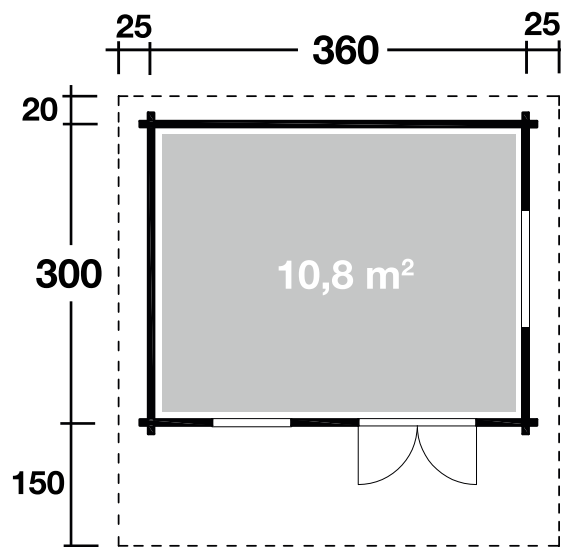

Mehr Produkte finden Sie
in unserem Katalog!

Art. 870 600

Nordkap 70-A XL

DIMENSIONEN

	Bohlenstärke	70 mm
	Innenmaß	346x286 cm
	Sockelmaß	360x300 cm
	Gesamtmaß	410x470 cm
	Grundfläche	10,8 m ²
	Rauminhalt	24,1 m ³
	Firsthöhe	267 cm
	Seitenwandhöhe	221 cm
	Dachüberstand vorne/seitlich/hinten	150/25/20 cm

DACH

	Dachneigung	15°
	Dachfläche	21,6 m ²
	Dachbretter	20 mm

TÜR/ FENSTER

	Doppeltür (Isoglas)	144,8x195 cm
	Doppelfenster (1 Stück, isolierverglast, Einhand-Dreh-/Kipp)	117x88,5 cm
	Einzelfenster (1 Stück, isolierverglast, Einhand-Dreh-/Kipp)	62,5x88,5 cm

FUSSBODEN

	Fußbodenbretter	28 mm
--	-----------------	-------

VERPACKUNG

	Paketabmessung	650x120x80 cm
	Paketgewicht	1.500 kg

ZUBEHÖR (zzgl.)

	Dachpappe 3 Rollen zu 10 m Dachschindeln-Set Nr. 8 Dachrinne Kunststoff 322B mit KS-Ergän- zungsset K4B, anthrazit Alu bis 500 cm mit 2 Fallrohren Kupfer bis 500 cm Terrasse 70.2 asymmetrisch
--	---

In XL mit extra
hoher Tür erhältlich

70 mm / 360x300 cm / 10,8 m²

**5 JAHRE
GARANTIE**

Grundriss

Weitere Informationen finden Sie unter: www.finnhaus.de oder im aktuellen Katalog.
Technische Änderungen, Druckfehler und Irrtümer vorbehalten.