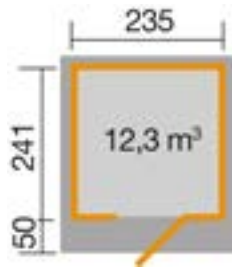

## Technische Daten

Sockelmaß (cm)	235 x 241
Maß über alles (cm)	275 x 314
Höhe gesamt (cm)	226
Firsthöhe (cm)	226
Seitenwandhöhe (cm)	217
Rückwandhöhe (cm)	217
Grundfläche (m <sup>2</sup> )	5,6
umbauter Raum (m <sup>3</sup> )	12,3

## Dach und Boden

Dachfläche (m <sup>2</sup> )	8,64
Dachgefälle (Grad)	1,00
Dachstärke (mm)	18,5
max. zulässige Schneelast si (kN/m <sup>2</sup> )	0,75
Vordachlänge (cm)	50
Dachüberstand seitlich (cm)	22,5
Dachüberstand hinten (cm)	12
Fußbodenstärke (mm)	18,5

## Tür und Fenster

1	Haupttür	Einzeltür mit Drückergarnitur und Profilzylinder	81 x 173 cm lichtes Maß	Echtglas
---	----------	--	----------------------------	----------

## Verpackung

Länge (cm)	Breite (cm)	Höhe (cm)	Gewicht (kg)
315	120	60	545