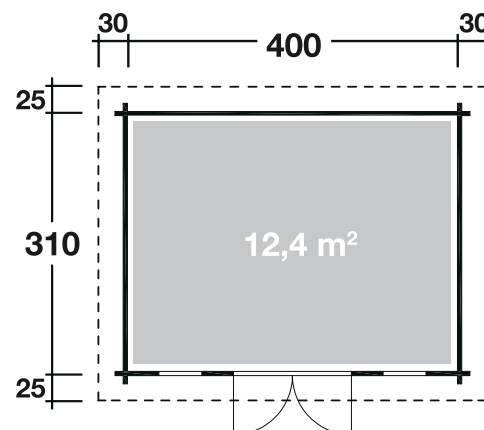

Weitere Informationen finden Sie unter: www.finnhaus.de oder im aktuellen Katalog.
Technische Änderungen, Druckfehler und Irrtümer vorbehalten.