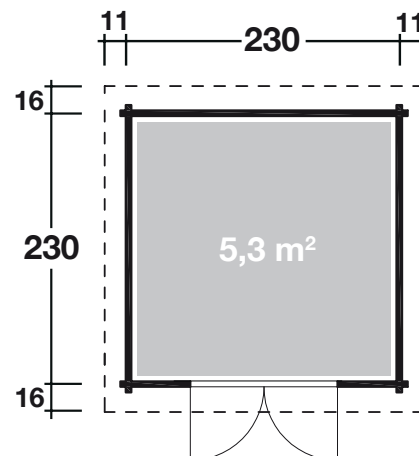

*Fundamenthölzer sind im Fußboden-Set enthalten. Fundamenthölzer sind für die Langlebigkeit der Häuser empfehlenswert. Weitere Informationen finden Sie unter: www.finnhaus.de oder im aktuellen Katalog. Technische Änderungen, Druckfehler und Irrtümer vorbehalten.