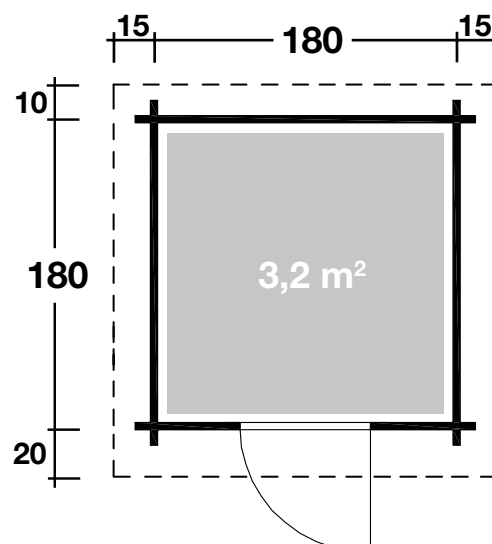

Weitere Informationen finden Sie unter: www.finnhaus.de oder im aktuellen Katalog.
Technische Änderungen, Druckfehler und Irrtümer vorbehalten.