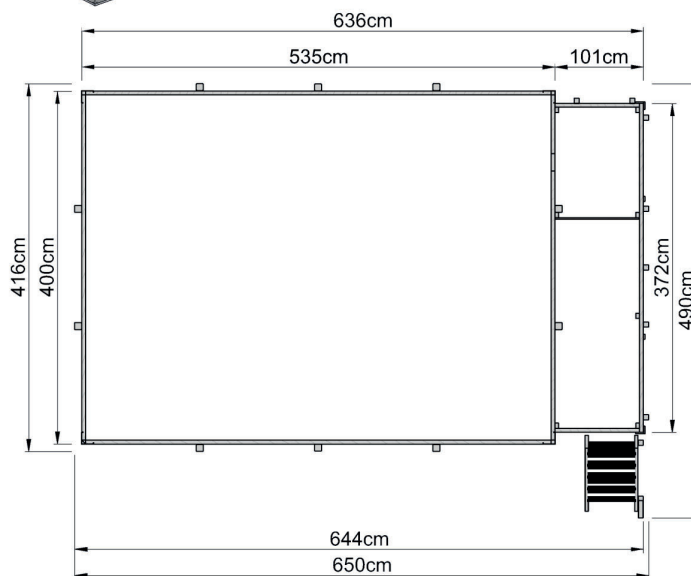

Massivholzpool

5954065000

EAN 4004581525095

Stabile Metallecken
kesseldruckimprägniert

Technische Daten

Sockelmaß (cm)	400x636
Maß über alles (cm)	490x650
Höhe gesamt (cm)	201
Seitenwandhöhe (cm)	116
Grundfläche (m ²)	26,64
Empfohlener Wasserstand (cm)	96-103
Wassermenge (L)	21133
Gewicht (kg)	1193

Allgemein

Holzkörper in stabiler Blockbohlenbauweise
Sämtliche Holzbauteile sind aus gehobeltem Nadelholz und kesseldruckimprägniert nach DIN 68800

Wandaufbau

45 mm starke Blockbohlen mit Nut- u. Feder
--