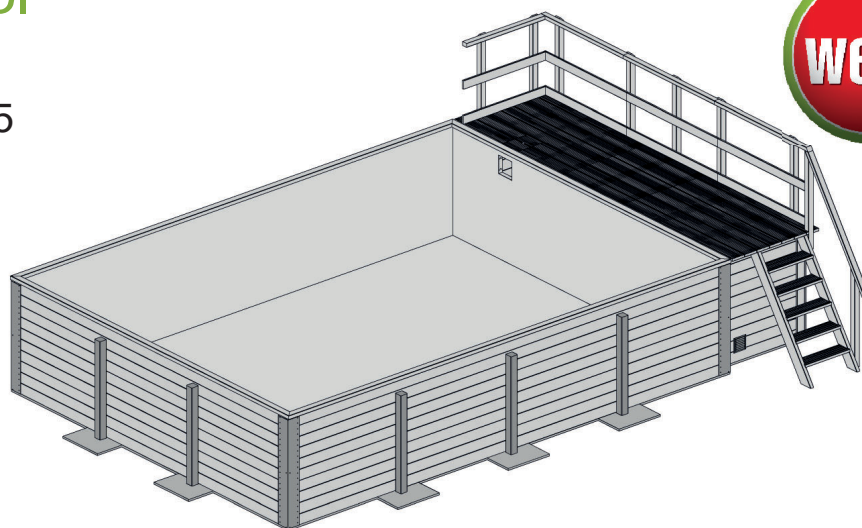

Massivholzpool

5954065000

EAN 4004581525095

Stabile Metallecken
kesseldruckimprägniert

Technische Daten

Sockelmaß (cm)	400x636
Maß über alles (cm)	490x650
Höhe gesamt (cm)	201
Seitenwandhöhe (cm)	116
Grundfläche (m ²)	26,64
Empfohlener Wasserstand (cm)	96-103
Wassermenge (L)	21133
Gewicht (kg)	1193

Allgemein

Holzkörper in stabiler Blockbohlenbauweise
Sämtliche Holzbauteile sind aus gehobeltem Nadelholz und kesseldruckimprägniert nach DIN 68800

Wandaufbau

45 mm starke Blockbohlen mit Nut- u. Feder
--

Technische Ausrüstung

Skimmer incl. Schlauchpaket u. Einlaufdüse	incl. Technikraum mit Schutzgeländer
Vlies als Folienunterlage	incl. Holzterrasse mit Handlauf
0,6 mm dicke Schwimmbeckenfolie, Farbe blau	