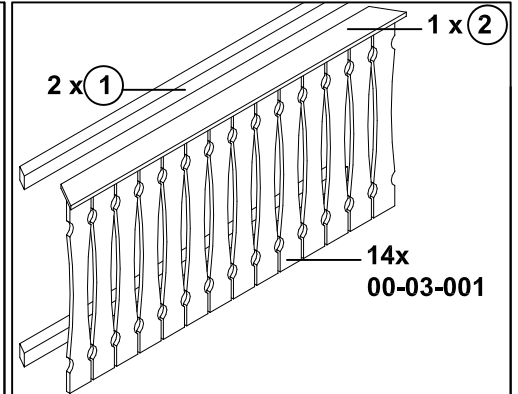

16 x C105-0050

12 x C105-132

18 x C105-0050

Brüstung mit Balkenschalung für Pavillon "Nancy"

Parapet with ceiling boards for pavillion "Nancy"

21030 5 (Gr. 1)

21031 2 (Gr. 2)

21032 9 (Gr. 3)