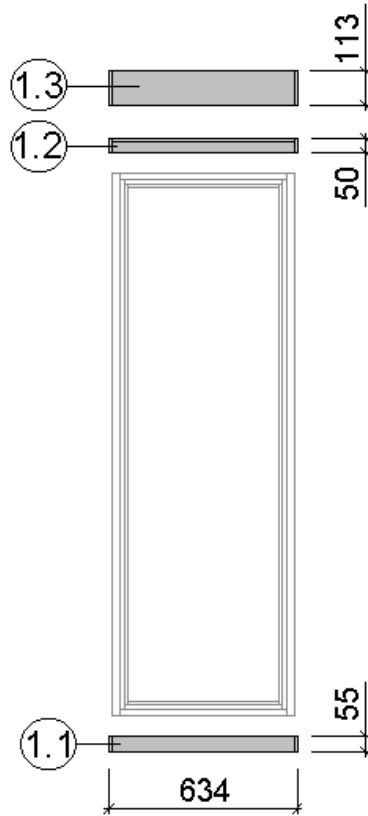

Montageanleitung für Fensterwand Serie 539

Stand: 1941

MH-Sauna 38mm

Art.-Nr.: 539.2015.43.00

VARIA 1

VARIA 2

Wandaufbau Art.-Nr.: 539.2015.43

1

2

3

4

5

Pos	Benennung	Abmessung (mm)	Stück	Art.-Nr.
1.1	Sockelbohle	38/55/634	1	G537.01.0079
1.2	Wandbohle	38/50/634	1	G537.01.0078
1.3	Abschlussbohle	38/113/634	1	G537.01.0080
2.1	Wandbohle	38/121/1306	1	G537.01.0021
2.2	Wandbohle	38/121/269	2	G537.01.0096
2.3	Wandbohle	38/121/798	15	G537.01.0097
2.4	Abschlussbohle	38/113/1306	1	G537.01.0098
3.1	Wandbohle	38/121/806	17	G537.01.0092
3.2	Abschlussbohle	38/113/806	1	G537.01.0093
4.1	Wandbohle	38/121/1306	17	G537.01.0021
4.2	Abschlussbohle	38/121/1306	1	G537.01.0023
5.1	Sockelbohle	38/121/1806	1	G537.01.0004
5.2	Wandbohle	38/121/1806	15	G537.01.0003
5.3	Abschlussbohle	38/113/1806	1	G537.01.0027
5.4	Wandbohle	38/121/1306	1	G537.01.0012
5.5	Wandbohle	38/121/320	1	G537.01.0011

4

Pos	Benennung	Abmessung (mm)	Stück	Art.-Nr.
1.1	Sockelbohle	38/55/634	1	G537.01.0079
1.2	Wandbohle	38/50/634	1	G537.01.0078
1.3	Abschlussbohle	38/113/634	1	G537.01.0080
2.1	Wandbohle	38/121/1306	1	G537.01.0021
2.2	Wandbohle	38/121/269	2	G537.01.0096
2.3	Wandbohle	38/121/798	15	G537.01.0097
2.4	Abschlussbohle	38/113/1306	1	G537.01.0098
3.1	Wandbohle	38/121/1136	17	G537.01.0084
3.2	Abschlussbohle	38/113/1136	1	G537.01.0085
4.1	Sockelbohle	38/121/1636	1	G537.01.0025
4.2	Wandbohle	38/121/1636	16	G537.01.0024
4.3	Abschlussbohle	38/113/1636	1	G537.01.0026
5.1	Sockelbohle	38/121/1806	1	G537.01.0004
5.2	Wandbohle	38/121/1806	15	G537.01.0003
5.3	Abschlussbohle	38/113/1806	1	G537.01.0027
5.4	Wandbohle	38/121/1306	1	G537.01.0012
5.5	Wandbohle	38/121/320	1	G537.01.0011