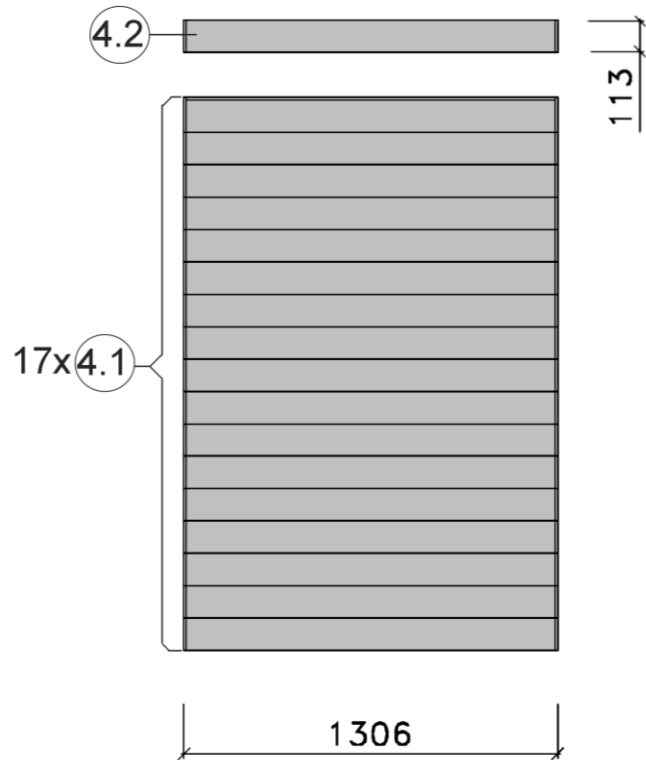

Montageanleitung für Fensterwand Serie 539

Stand: 1941

MH-Sauna 38mm

Art.-Nr.: 539.2015.43.00

VARIA 1

VARIA 2

Wandaufbau Art.-Nr.: 539.2015.43

1

2

3

4

5

Pos	Benennung	Abmessung (mm)	Stück	Art.-Nr.
1.1	Sockelbohle	38/55/634	1	G537.01.0079
1.2	Wandbohle	38/50/634	1	G537.01.0078
1.3	Abschlussbohle	38/113/634	1	G537.01.0080
2.1	Wandbohle	38/121/1306	1	G537.01.0021
2.2	Wandbohle	38/121/269	2	G537.01.0096
2.3	Wandbohle	38/121/798	15	G537.01.0097
2.4	Abschlussbohle	38/113/1306	1	G537.01.0098
3.1	Wandbohle	38/121/806	17	G537.01.0092
3.2	Abschlussbohle	38/113/806	1	G537.01.0093
4.1	Wandbohle	38/121/1306	17	G537.01.0021
4.2	Abschlussbohle	38/121/1306	1	G537.01.0023
5.1	Sockelbohle	38/121/1806	1	G537.01.0004
5.2	Wandbohle	38/121/1806	15	G537.01.0003
5.3	Abschlussbohle	38/113/1806	1	G537.01.0027
5.4	Wandbohle	38/121/1306	1	G537.01.0012
5.5	Wandbohle	38/121/320	1	G537.01.0011

MH-Sauna 38mm

Art.-Nr.: 539.2018.43.00

VARIA 1

VARIA 2

Wandaufbau Art.-Nr.: 539.2018.43

1

2

3

4

Pos	Benennung	Abmessung (mm)	Stück	Art.-Nr.
1.1	Sockelbohle	38/55/634	1	G537.01.0079
1.2	Wandbohle	38/50/634	1	G537.01.0078
1.3	Abschlussbohle	38/113/634	1	G537.01.0080
2.1	Wandbohle	38/121/1306	1	G537.01.0021
2.2	Wandbohle	38/121/269	2	G537.01.0096
2.3	Wandbohle	38/121/798	15	G537.01.0097
2.4	Abschlussbohle	38/113/1306	1	G537.01.0098
3.1	Wandbohle	38/121/1136	17	G537.01.0084
3.2	Abschlussbohle	38/113/1136	1	G537.01.0085
4.1	Sockelbohle	38/121/1636	1	G537.01.0025
4.2	Wandbohle	38/121/1636	16	G537.01.0024
4.3	Abschlussbohle	38/113/1636	1	G537.01.0026
5.1	Sockelbohle	38/121/1806	1	G537.01.0004
5.2	Wandbohle	38/121/1806	15	G537.01.0003
5.3	Abschlussbohle	38/113/1806	1	G537.01.0027
5.4	Wandbohle	38/121/1306	1	G537.01.0012
5.5	Wandbohle	38/121/320	1	G537.01.0011