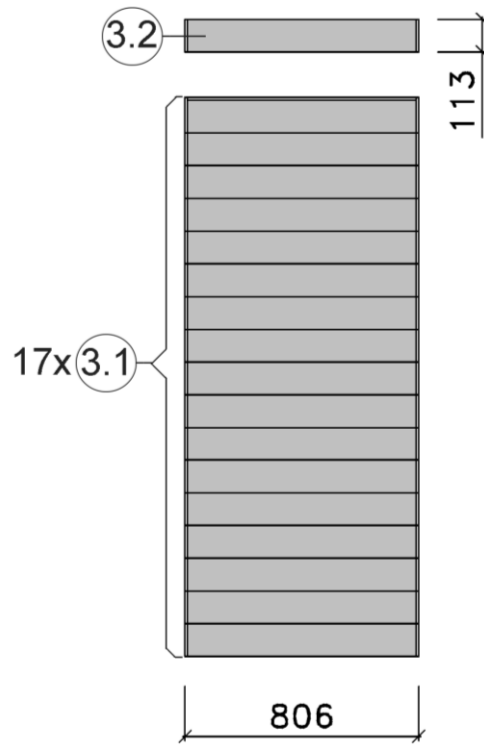

Montageanleitung für Fensterwand Serie 539

Stand: 1941

MH-Sauna 38mm

Art.-Nr.: 539.2015.43.00

VARIA 1

VARIA 2

Wandaufbau Art.-Nr.: 539.2015.43

1

2

3

4

5

Pos	Benennung	Abmessung (mm)	Stück	Art.-Nr.
1.1	Sockelbohle	38/55/634	1	G537.01.0079
1.2	Wandbohle	38/50/634	1	G537.01.0078
1.3	Abschlussbohle	38/113/634	1	G537.01.0080
2.1	Wandbohle	38/121/1306	1	G537.01.0021
2.2	Wandbohle	38/121/269	2	G537.01.0096
2.3	Wandbohle	38/121/798	15	G537.01.0097
2.4	Abschlussbohle	38/113/1306	1	G537.01.0098
3.1	Wandbohle	38/121/806	17	G537.01.0092
3.2	Abschlussbohle	38/113/806	1	G537.01.0093
4.1	Wandbohle	38/121/1306	17	G537.01.0021
4.2	Abschlussbohle	38/121/1306	1	G537.01.0023
5.1	Sockelbohle	38/121/1806	1	G537.01.0004
5.2	Wandbohle	38/121/1806	15	G537.01.0003
5.3	Abschlussbohle	38/113/1806	1	G537.01.0027
5.4	Wandbohle	38/121/1306	1	G537.01.0012
5.5	Wandbohle	38/121/320	1	G537.01.0011

4

Pos	Benennung	Abmessung (mm)	Stück	Art.-Nr.
1.1	Sockelbohle	38/55/634	1	G537.01.0079
1.2	Wandbohle	38/50/634	1	G537.01.0078
1.3	Abschlussbohle	38/113/634	1	G537.01.0080
2.1	Wandbohle	38/121/1306	1	G537.01.0021
2.2	Wandbohle	38/121/269	2	G537.01.0096
2.3	Wandbohle	38/121/798	15	G537.01.0097
2.4	Abschlussbohle	38/113/1306	1	G537.01.0098
3.1	Wandbohle	38/121/1136	17	G537.01.0084
3.2	Abschlussbohle	38/113/1136	1	G537.01.0085
4.1	Sockelbohle	38/121/1636	1	G537.01.0025
4.2	Wandbohle	38/121/1636	16	G537.01.0024
4.3	Abschlussbohle	38/113/1636	1	G537.01.0026
5.1	Sockelbohle	38/121/1806	1	G537.01.0004
5.2	Wandbohle	38/121/1806	15	G537.01.0003
5.3	Abschlussbohle	38/113/1806	1	G537.01.0027
5.4	Wandbohle	38/121/1306	1	G537.01.0012
5.5	Wandbohle	38/121/320	1	G537.01.0011