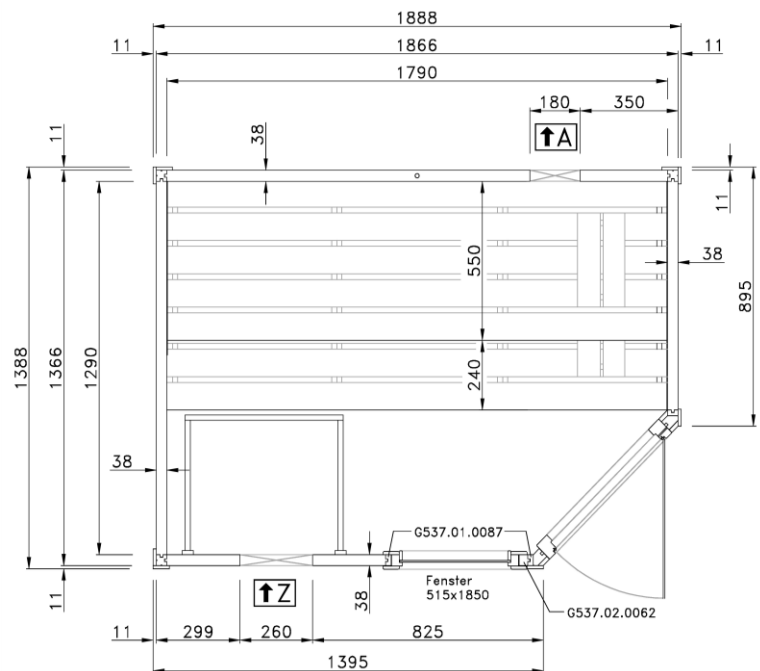

Montageanleitung für Fensterwand Serie 539

Stand: 1941

MH-Sauna 38mm

Art.-Nr.: 539.2015.43.00

VARIA 1

VARIA 2

Wandaufbau Art.-Nr.: 539.2015.43

1

2

3

4

5

Pos	Benennung	Abmessung (mm)	Stück	Art.-Nr.
1.1	Sockelbohle	38/55/634	1	G537.01.0079
1.2	Wandbohle	38/50/634	1	G537.01.0078
1.3	Abschlussbohle	38/113/634	1	G537.01.0080
2.1	Wandbohle	38/121/1306	1	G537.01.0021
2.2	Wandbohle	38/121/269	2	G537.01.0096
2.3	Wandbohle	38/121/798	15	G537.01.0097
2.4	Abschlussbohle	38/113/1306	1	G537.01.0098
3.1	Wandbohle	38/121/806	17	G537.01.0092
3.2	Abschlussbohle	38/113/806	1	G537.01.0093
4.1	Wandbohle	38/121/1306	17	G537.01.0021
4.2	Abschlussbohle	38/121/1306	1	G537.01.0023
5.1	Sockelbohle	38/121/1806	1	G537.01.0004
5.2	Wandbohle	38/121/1806	15	G537.01.0003
5.3	Abschlussbohle	38/113/1806	1	G537.01.0027
5.4	Wandbohle	38/121/1306	1	G537.01.0012
5.5	Wandbohle	38/121/320	1	G537.01.0011

MH-Sauna 38mm

Art.-Nr.: 539.2018.43.00

VARIA 1

VARIA 2

Wandaufbau Art.-Nr.: 539.2018.43

1

2

3

MH-Sauna 38mm

Art.-Nr.: 539.2020.43.00

VARIA 1

VARIA 2

Wandaufbau Art.-Nr.: 539.2020.43

1

2

3