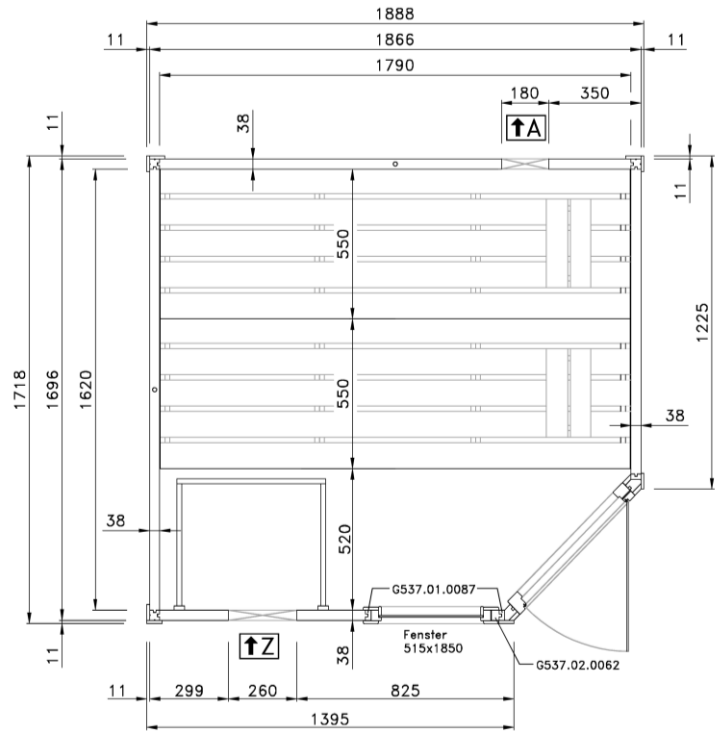

Montageanleitung für Fensterwand Serie 539

Stand: 1941

MH-Sauna 38mm

Art.-Nr.: 539.2015.43.00

VARIA 1

VARIA 2

Wandaufbau Art.-Nr.: 539.2015.43

1

2

3

4

5

Pos	Benennung	Abmessung (mm)	Stück	Art.-Nr.
1.1	Sockelbohle	38/55/634	1	G537.01.0079
1.2	Wandbohle	38/50/634	1	G537.01.0078
1.3	Abschlussbohle	38/113/634	1	G537.01.0080
2.1	Wandbohle	38/121/1306	1	G537.01.0021
2.2	Wandbohle	38/121/269	2	G537.01.0096
2.3	Wandbohle	38/121/798	15	G537.01.0097
2.4	Abschlussbohle	38/113/1306	1	G537.01.0098
3.1	Wandbohle	38/121/806	17	G537.01.0092
3.2	Abschlussbohle	38/113/806	1	G537.01.0093
4.1	Wandbohle	38/121/1306	17	G537.01.0021
4.2	Abschlussbohle	38/121/1306	1	G537.01.0023
5.1	Sockelbohle	38/121/1806	1	G537.01.0004
5.2	Wandbohle	38/121/1806	15	G537.01.0003
5.3	Abschlussbohle	38/113/1806	1	G537.01.0027
5.4	Wandbohle	38/121/1306	1	G537.01.0012
5.5	Wandbohle	38/121/320	1	G537.01.0011

MH-Sauna 38mm

Art.-Nr.: 539.2018.43.00

VARIA 1

VARIA 2

Wandaufbau Art.-Nr.: 539.2018.43

1

2

3

4

Pos	Benennung	Abmessung (mm)	Stück	Art.-Nr.
1.1	Sockelbohle	38/55/634	1	G537.01.0079
1.2	Wandbohle	38/50/634	1	G537.01.0078
1.3	Abschlussbohle	38/113/634	1	G537.01.0080
2.1	Wandbohle	38/121/1306	1	G537.01.0021
2.2	Wandbohle	38/121/269	2	G537.01.0096
2.3	Wandbohle	38/121/798	15	G537.01.0097
2.4	Abschlussbohle	38/113/1306	1	G537.01.0098
3.1	Wandbohle	38/121/1136	17	G537.01.0084
3.2	Abschlussbohle	38/113/1136	1	G537.01.0085
4.1	Sockelbohle	38/121/1636	1	G537.01.0025
4.2	Wandbohle	38/121/1636	16	G537.01.0024
4.3	Abschlussbohle	38/113/1636	1	G537.01.0026
5.1	Sockelbohle	38/121/1806	1	G537.01.0004
5.2	Wandbohle	38/121/1806	15	G537.01.0003
5.3	Abschlussbohle	38/113/1806	1	G537.01.0027
5.4	Wandbohle	38/121/1306	1	G537.01.0012
5.5	Wandbohle	38/121/320	1	G537.01.0011