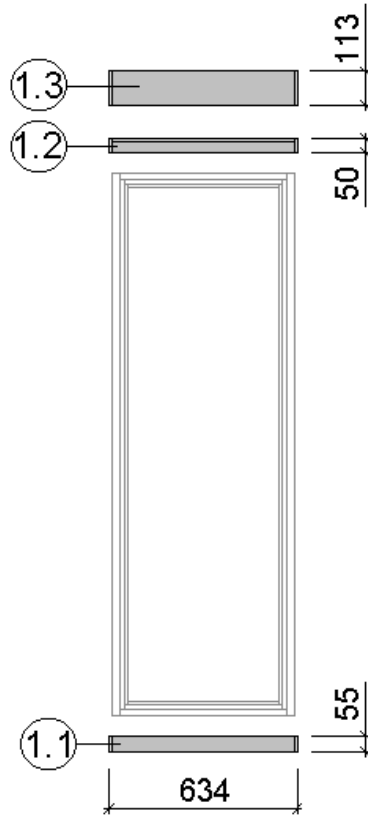

2

3

4

5

Pos	Benennung	Abmessung (mm)	Stück	Art.-Nr.
1.1	Sockelbohle	38/55/634	1	G537.01.0079
1.2	Wandbohle	38/50/634	1	G537.01.0078
1.3	Abschlussbohle	38/113/634	1	G537.01.0080
2.1	Wandbohle	38/121/1306	1	G537.01.0021
2.2	Wandbohle	38/121/269	2	G537.01.0096
2.3	Wandbohle	38/121/798	15	G537.01.0097
2.4	Abschlussbohle	38/113/1306	1	G537.01.0098
3.1	Wandbohle	38/121/806	17	G537.01.0092
3.2	Abschlussbohle	38/113/806	1	G537.01.0093
4.1	Wandbohle	38/121/1306	17	G537.01.0021
4.2	Abschlussbohle	38/121/1306	1	G537.01.0023
5.1	Sockelbohle	38/121/1806	1	G537.01.0004
5.2	Wandbohle	38/121/1806	15	G537.01.0003
5.3	Abschlussbohle	38/113/1806	1	G537.01.0027
5.4	Wandbohle	38/121/1306	1	G537.01.0012
5.5	Wandbohle	38/121/320	1	G537.01.0011

MH-Sauna 38mm

Art.-Nr.: 539.2018.43.00

VARIA 1

VARIA 2

Wandaufbau Art.-Nr.: 539.2018.43

1

2

3

4

Pos	Benennung	Abmessung (mm)	Stück	Art.-Nr.
1.1	Sockelbohle	38/55/634	1	G537.01.0079
1.2	Wandbohle	38/50/634	1	G537.01.0078
1.3	Abschlussbohle	38/113/634	1	G537.01.0080
2.1	Wandbohle	38/121/1306	1	G537.01.0021
2.2	Wandbohle	38/121/269	2	G537.01.0096
2.3	Wandbohle	38/121/798	15	G537.01.0097
2.4	Abschlussbohle	38/113/1306	1	G537.01.0098
3.1	Wandbohle	38/121/1136	17	G537.01.0084
3.2	Abschlussbohle	38/113/1136	1	G537.01.0085
4.1	Sockelbohle	38/121/1636	1	G537.01.0025
4.2	Wandbohle	38/121/1636	16	G537.01.0024
4.3	Abschlussbohle	38/113/1636	1	G537.01.0026
5.1	Sockelbohle	38/121/1806	1	G537.01.0004
5.2	Wandbohle	38/121/1806	15	G537.01.0003
5.3	Abschlussbohle	38/113/1806	1	G537.01.0027
5.4	Wandbohle	38/121/1306	1	G537.01.0012
5.5	Wandbohle	38/121/320	1	G537.01.0011