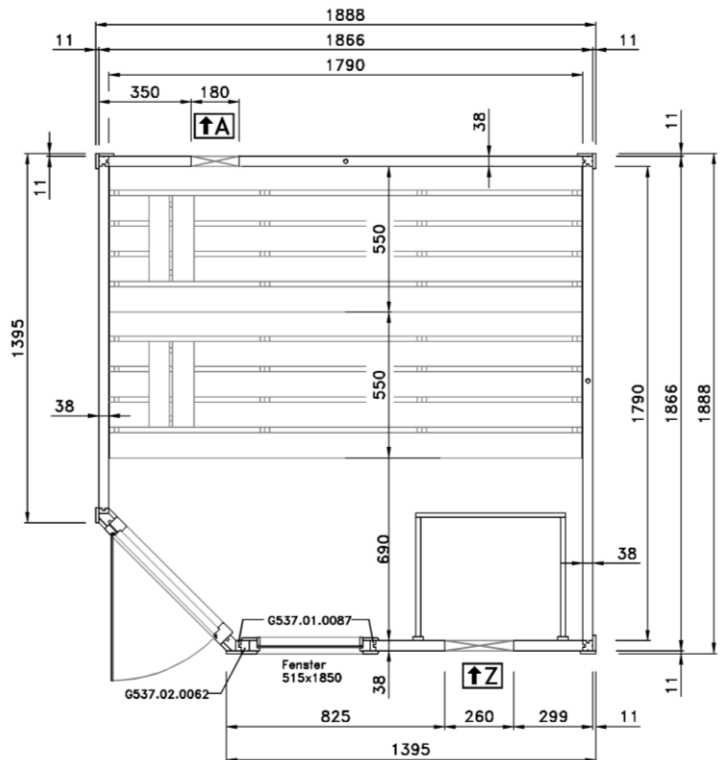

Montageanleitung für Fensterwand Serie 539

Stand: 1941

MH-Sauna 38mm

Art.-Nr.: 539.2015.43.00

VARIA 1

VARIA 2

Wandaufbau Art.-Nr.: 539.2015.43

1

4

Pos	Benennung	Abmessung (mm)	Stück	Art.-Nr.
1.1	Sockelbohle	38/55/634	1	G537.01.0079
1.2	Wandbohle	38/50/634	1	G537.01.0078
1.3	Abschlussbohle	38/113/634	1	G537.01.0080
2.1	Wandbohle	38/121/1306	1	G537.01.0021
2.2	Wandbohle	38/121/269	2	G537.01.0096
2.3	Wandbohle	38/121/798	15	G537.01.0097
2.4	Abschlussbohle	38/113/1306	1	G537.01.0098
3.1	Wandbohle	38/121/1136	17	G537.01.0084
3.2	Abschlussbohle	38/113/1136	1	G537.01.0085
4.1	Sockelbohle	38/121/1636	1	G537.01.0025
4.2	Wandbohle	38/121/1636	16	G537.01.0024
4.3	Abschlussbohle	38/113/1636	1	G537.01.0026
5.1	Sockelbohle	38/121/1806	1	G537.01.0004
5.2	Wandbohle	38/121/1806	15	G537.01.0003
5.3	Abschlussbohle	38/113/1806	1	G537.01.0027
5.4	Wandbohle	38/121/1306	1	G537.01.0012
5.5	Wandbohle	38/121/320	1	G537.01.0011

MH-Sauna 38mm

Art.-Nr.: 539.2020.43.00

VARIA 1

VARIA 2

Wandaufbau Art.-Nr.: 539.2020.43

1

2

3

4

5

Pos	Benennung	Abmessung (mm)	Stück	Art.-Nr.
1.1	Sockelbohle	38/55/634	1	G537.01.0079
1.2	Wandbohle	38/50/634	1	G537.01.0078
1.3	Abschlussbohle	38/113/634	1	G537.01.0080
2.1	Wandbohle	38/121/1306	18	G537.01.0021
2.2	Wandbohle	38/121/269	2	G537.01.0096
2.3	Wandbohle	38/121/798	15	G537.01.0097
2.4	Abschlussbohle	38/113/1306	1	G537.01.0098
3.1	Abschlussbohle	38/113/1306	1	G537.01.0023
4.1	Sockelbohle	38/121/1806	2	G537.01.0004
4.2	Wandbohle	38/121/1806	31	G537.01.0003
4.3	Abschlussbohle	38/113/1806	2	G537.01.0027
5.1	Wandbohle	38/121/1306	1	G537.01.0012
5.2	Wandbohle	38/121/320	1	G537.01.0011