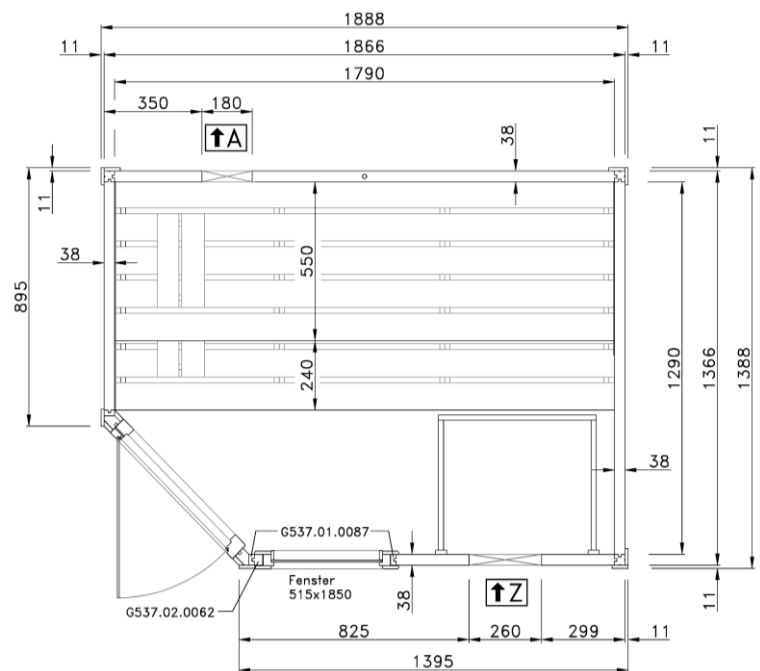

Montageanleitung für Fensterwand Serie 539

Stand: 1941

MH-Sauna 38mm

Art.-Nr.: 539.2015.43.00

VARIA 1

VARIA 2

Wandaufbau Art.-Nr.: 539.2015.43

1

2

3

4

5

Pos	Benennung	Abmessung (mm)	Stück	Art.-Nr.
1.1	Sockelbohle	38/55/634	1	G537.01.0079
1.2	Wandbohle	38/50/634	1	G537.01.0078
1.3	Abschlussbohle	38/113/634	1	G537.01.0080
2.1	Wandbohle	38/121/1306	1	G537.01.0021
2.2	Wandbohle	38/121/269	2	G537.01.0096
2.3	Wandbohle	38/121/798	15	G537.01.0097
2.4	Abschlussbohle	38/113/1306	1	G537.01.0098
3.1	Wandbohle	38/121/806	17	G537.01.0092
3.2	Abschlussbohle	38/113/806	1	G537.01.0093
4.1	Wandbohle	38/121/1306	17	G537.01.0021
4.2	Abschlussbohle	38/121/1306	1	G537.01.0023
5.1	Sockelbohle	38/121/1806	1	G537.01.0004
5.2	Wandbohle	38/121/1806	15	G537.01.0003
5.3	Abschlussbohle	38/113/1806	1	G537.01.0027
5.4	Wandbohle	38/121/1306	1	G537.01.0012
5.5	Wandbohle	38/121/320	1	G537.01.0011

MH-Sauna 38mm

Art.-Nr.: 539.2018.43.00

VARIA 1

VARIA 2

Wandaufbau Art.-Nr.: 539.2018.43

1

2

3

MH-Sauna 38mm

Art.-Nr.: 539.2020.43.00

VARIA 1

VARIA 2

Wandaufbau Art.-Nr.: 539.2020.43

1

2

3