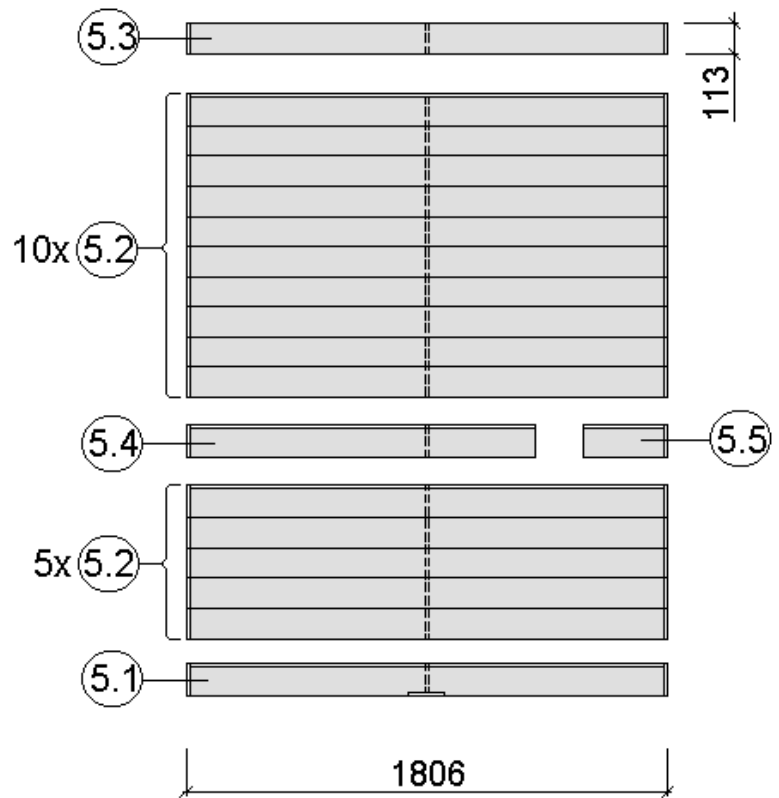

Montageanleitung für Fensterwand Serie 539

Stand: 1941

MH-Sauna 38mm

Art.-Nr.: 539.2015.43.00

VARIA 1

VARIA 2

Wandaufbau Art.-Nr.: 539.2015.43

1

2

3

4

5

Pos	Benennung	Abmessung (mm)	Stück	Art.-Nr.
1.1	Sockelbohle	38/55/634	1	G537.01.0079
1.2	Wandbohle	38/50/634	1	G537.01.0078
1.3	Abschlussbohle	38/113/634	1	G537.01.0080
2.1	Wandbohle	38/121/1306	1	G537.01.0021
2.2	Wandbohle	38/121/269	2	G537.01.0096
2.3	Wandbohle	38/121/798	15	G537.01.0097
2.4	Abschlussbohle	38/113/1306	1	G537.01.0098
3.1	Wandbohle	38/121/806	17	G537.01.0092
3.2	Abschlussbohle	38/113/806	1	G537.01.0093
4.1	Wandbohle	38/121/1306	17	G537.01.0021
4.2	Abschlussbohle	38/121/1306	1	G537.01.0023
5.1	Sockelbohle	38/121/1806	1	G537.01.0004
5.2	Wandbohle	38/121/1806	15	G537.01.0003
5.3	Abschlussbohle	38/113/1806	1	G537.01.0027
5.4	Wandbohle	38/121/1306	1	G537.01.0012
5.5	Wandbohle	38/121/320	1	G537.01.0011

MH-Sauna 38mm

Art.-Nr.: 539.2018.43.00

VARIA 1

VARIA 2

Wandaufbau Art.-Nr.: 539.2018.43

1

2

3

4

Pos	Benennung	Abmessung (mm)	Stück	Art.-Nr.
1.1	Sockelbohle	38/55/634	1	G537.01.0079
1.2	Wandbohle	38/50/634	1	G537.01.0078
1.3	Abschlussbohle	38/113/634	1	G537.01.0080
2.1	Wandbohle	38/121/1306	1	G537.01.0021
2.2	Wandbohle	38/121/269	2	G537.01.0096
2.3	Wandbohle	38/121/798	15	G537.01.0097
2.4	Abschlussbohle	38/113/1306	1	G537.01.0098
3.1	Wandbohle	38/121/1136	17	G537.01.0084
3.2	Abschlussbohle	38/113/1136	1	G537.01.0085
4.1	Sockelbohle	38/121/1636	1	G537.01.0025
4.2	Wandbohle	38/121/1636	16	G537.01.0024
4.3	Abschlussbohle	38/113/1636	1	G537.01.0026
5.1	Sockelbohle	38/121/1806	1	G537.01.0004
5.2	Wandbohle	38/121/1806	15	G537.01.0003
5.3	Abschlussbohle	38/113/1806	1	G537.01.0027
5.4	Wandbohle	38/121/1306	1	G537.01.0012
5.5	Wandbohle	38/121/320	1	G537.01.0011