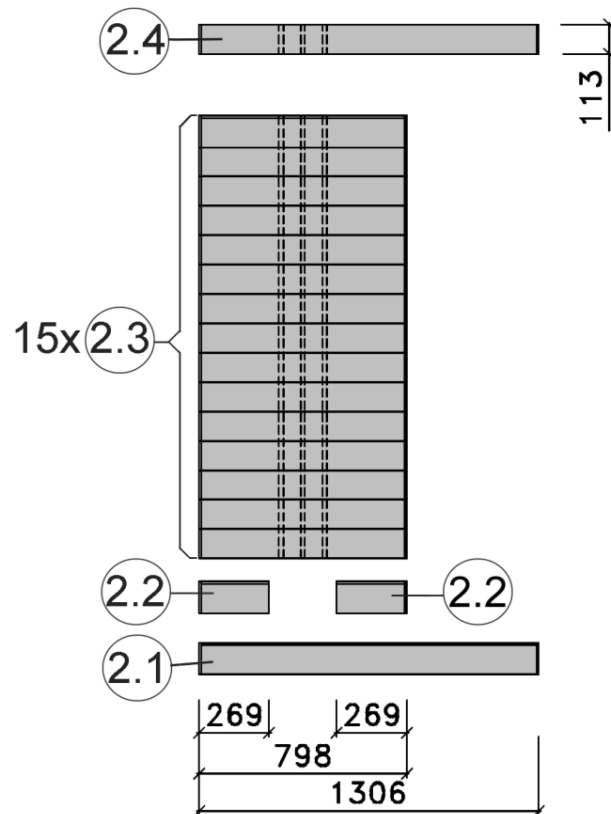

4

Pos	Benennung	Abmessung (mm)	Stück	Art.-Nr.
1.1	Sockelbohle	38/55/634	1	G537.01.0079
1.2	Wandbohle	38/50/634	1	G537.01.0078
1.3	Abschlussbohle	38/113/634	1	G537.01.0080
2.1	Wandbohle	38/121/1306	1	G537.01.0021
2.2	Wandbohle	38/121/269	2	G537.01.0096
2.3	Wandbohle	38/121/798	15	G537.01.0097
2.4	Abschlussbohle	38/113/1306	1	G537.01.0098
3.1	Wandbohle	38/121/1136	17	G537.01.0084
3.2	Abschlussbohle	38/113/1136	1	G537.01.0085
4.1	Sockelbohle	38/121/1636	1	G537.01.0025
4.2	Wandbohle	38/121/1636	16	G537.01.0024
4.3	Abschlussbohle	38/113/1636	1	G537.01.0026
5.1	Sockelbohle	38/121/1806	1	G537.01.0004
5.2	Wandbohle	38/121/1806	15	G537.01.0003
5.3	Abschlussbohle	38/113/1806	1	G537.01.0027
5.4	Wandbohle	38/121/1306	1	G537.01.0012
5.5	Wandbohle	38/121/320	1	G537.01.0011

MH-Sauna 38mm

Art.-Nr.: 539.2020.43.00

VARIA 1

VARIA 2

Wandaufbau Art.-Nr.: 539.2020.43

1

2

3

4

5

Pos	Benennung	Abmessung (mm)	Stück	Art.-Nr.
1.1	Sockelbohle	38/55/634	1	G537.01.0079
1.2	Wandbohle	38/50/634	1	G537.01.0078
1.3	Abschlussbohle	38/113/634	1	G537.01.0080
2.1	Wandbohle	38/121/1306	18	G537.01.0021
2.2	Wandbohle	38/121/269	2	G537.01.0096
2.3	Wandbohle	38/121/798	15	G537.01.0097
2.4	Abschlussbohle	38/113/1306	1	G537.01.0098
3.1	Abschlussbohle	38/113/1306	1	G537.01.0023
4.1	Sockelbohle	38/121/1806	2	G537.01.0004
4.2	Wandbohle	38/121/1806	31	G537.01.0003
4.3	Abschlussbohle	38/113/1806	2	G537.01.0027
5.1	Wandbohle	38/121/1306	1	G537.01.0012
5.2	Wandbohle	38/121/320	1	G537.01.0011