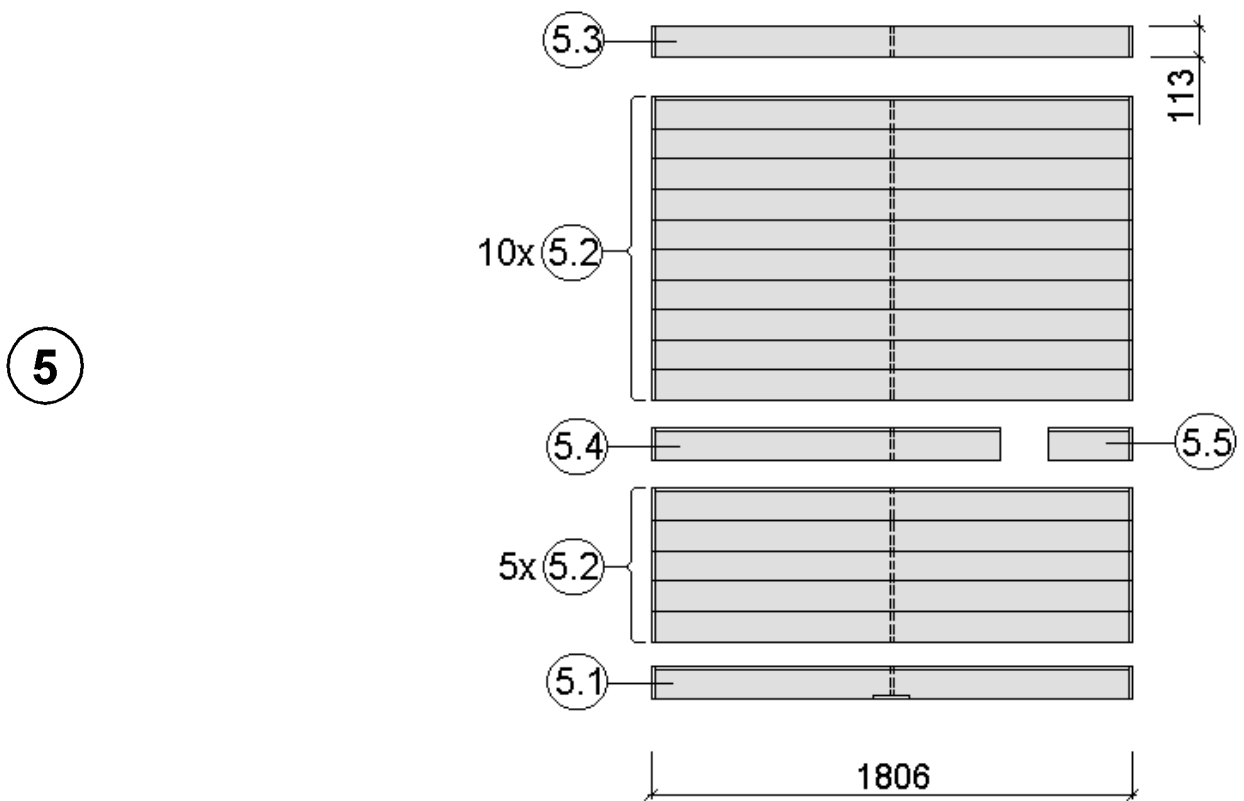

2

3

4

5

Pos	Benennung	Abmessung (mm)	Stück	Art.-Nr.
1.1	Sockelbohle	38/55/634	1	G537.01.0079
1.2	Wandbohle	38/50/634	1	G537.01.0078
1.3	Abschlussbohle	38/113/634	1	G537.01.0080
2.1	Wandbohle	38/121/1306	1	G537.01.0021
2.2	Wandbohle	38/121/269	2	G537.01.0096
2.3	Wandbohle	38/121/798	15	G537.01.0097
2.4	Abschlussbohle	38/113/1306	1	G537.01.0098
3.1	Wandbohle	38/121/806	17	G537.01.0092
3.2	Abschlussbohle	38/113/806	1	G537.01.0093
4.1	Wandbohle	38/121/1306	17	G537.01.0021
4.2	Abschlussbohle	38/121/1306	1	G537.01.0023
5.1	Sockelbohle	38/121/1806	1	G537.01.0004
5.2	Wandbohle	38/121/1806	15	G537.01.0003
5.3	Abschlussbohle	38/113/1806	1	G537.01.0027
5.4	Wandbohle	38/121/1306	1	G537.01.0012
5.5	Wandbohle	38/121/320	1	G537.01.0011

MH-Sauna 38mm

Art.-Nr.: 539.2018.43.00

VARIA 1

VARIA 2

Wandaufbau Art.-Nr.: 539.2018.43

1

2

3

4

Pos	Benennung	Abmessung (mm)	Stück	Art.-Nr.
1.1	Sockelbohle	38/55/634	1	G537.01.0079
1.2	Wandbohle	38/50/634	1	G537.01.0078
1.3	Abschlussbohle	38/113/634	1	G537.01.0080
2.1	Wandbohle	38/121/1306	1	G537.01.0021
2.2	Wandbohle	38/121/269	2	G537.01.0096
2.3	Wandbohle	38/121/798	15	G537.01.0097
2.4	Abschlussbohle	38/113/1306	1	G537.01.0098
3.1	Wandbohle	38/121/1136	17	G537.01.0084
3.2	Abschlussbohle	38/113/1136	1	G537.01.0085
4.1	Sockelbohle	38/121/1636	1	G537.01.0025
4.2	Wandbohle	38/121/1636	16	G537.01.0024
4.3	Abschlussbohle	38/113/1636	1	G537.01.0026
5.1	Sockelbohle	38/121/1806	1	G537.01.0004
5.2	Wandbohle	38/121/1806	15	G537.01.0003
5.3	Abschlussbohle	38/113/1806	1	G537.01.0027
5.4	Wandbohle	38/121/1306	1	G537.01.0012
5.5	Wandbohle	38/121/320	1	G537.01.0011