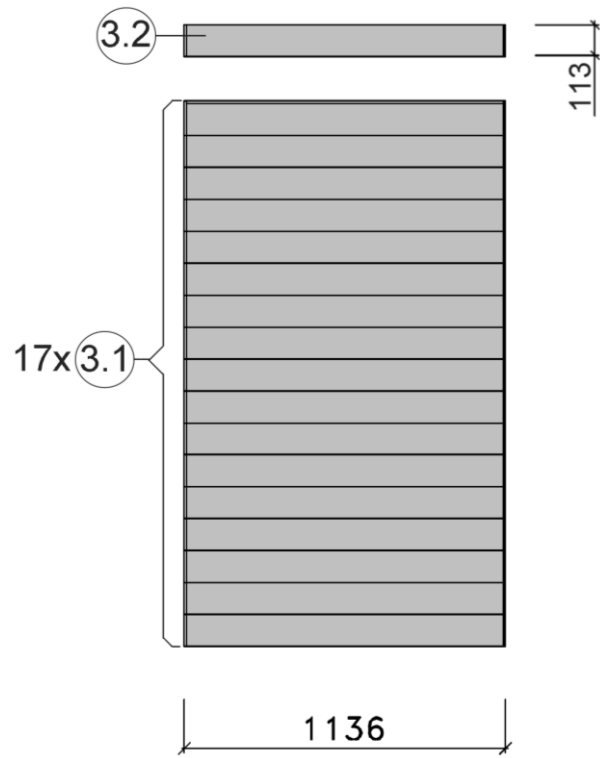

2

3

4

5

Pos	Benennung	Abmessung (mm)	Stück	Art.-Nr.
1.1	Sockelbohle	38/55/634	1	G537.01.0079
1.2	Wandbohle	38/50/634	1	G537.01.0078
1.3	Abschlussbohle	38/113/634	1	G537.01.0080
2.1	Wandbohle	38/121/1306	1	G537.01.0021
2.2	Wandbohle	38/121/269	2	G537.01.0096
2.3	Wandbohle	38/121/798	15	G537.01.0097
2.4	Abschlussbohle	38/113/1306	1	G537.01.0098
3.1	Wandbohle	38/121/806	17	G537.01.0092
3.2	Abschlussbohle	38/113/806	1	G537.01.0093
4.1	Wandbohle	38/121/1306	17	G537.01.0021
4.2	Abschlussbohle	38/121/1306	1	G537.01.0023
5.1	Sockelbohle	38/121/1806	1	G537.01.0004
5.2	Wandbohle	38/121/1806	15	G537.01.0003
5.3	Abschlussbohle	38/113/1806	1	G537.01.0027
5.4	Wandbohle	38/121/1306	1	G537.01.0012
5.5	Wandbohle	38/121/320	1	G537.01.0011

MH-Sauna 38mm

Art.-Nr.: 539.2018.43.00

VARIA 1

VARIA 2

Wandaufbau Art.-Nr.: 539.2018.43

1

2

3

4

Pos	Benennung	Abmessung (mm)	Stück	Art.-Nr.
1.1	Sockelbohle	38/55/634	1	G537.01.0079
1.2	Wandbohle	38/50/634	1	G537.01.0078
1.3	Abschlussbohle	38/113/634	1	G537.01.0080
2.1	Wandbohle	38/121/1306	1	G537.01.0021
2.2	Wandbohle	38/121/269	2	G537.01.0096
2.3	Wandbohle	38/121/798	15	G537.01.0097
2.4	Abschlussbohle	38/113/1306	1	G537.01.0098
3.1	Wandbohle	38/121/1136	17	G537.01.0084
3.2	Abschlussbohle	38/113/1136	1	G537.01.0085
4.1	Sockelbohle	38/121/1636	1	G537.01.0025
4.2	Wandbohle	38/121/1636	16	G537.01.0024
4.3	Abschlussbohle	38/113/1636	1	G537.01.0026
5.1	Sockelbohle	38/121/1806	1	G537.01.0004
5.2	Wandbohle	38/121/1806	15	G537.01.0003
5.3	Abschlussbohle	38/113/1806	1	G537.01.0027
5.4	Wandbohle	38/121/1306	1	G537.01.0012
5.5	Wandbohle	38/121/320	1	G537.01.0011