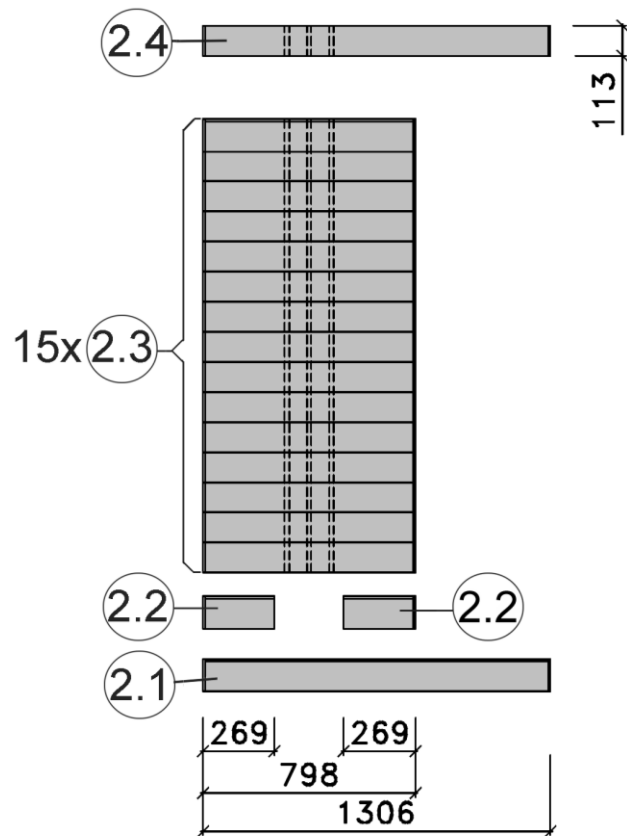

Montageanleitung für Fensterwand Serie 539

Stand: 1941

MH-Sauna 38mm

Art.-Nr.: 539.2015.43.00

VARIA 1

VARIA 2

Wandaufbau Art.-Nr.: 539.2015.43

1

2

3

4

5

Pos	Benennung	Abmessung (mm)	Stück	Art.-Nr.
1.1	Sockelbohle	38/55/634	1	G537.01.0079
1.2	Wandbohle	38/50/634	1	G537.01.0078
1.3	Abschlussbohle	38/113/634	1	G537.01.0080
2.1	Wandbohle	38/121/1306	1	G537.01.0021
2.2	Wandbohle	38/121/269	2	G537.01.0096
2.3	Wandbohle	38/121/798	15	G537.01.0097
2.4	Abschlussbohle	38/113/1306	1	G537.01.0098
3.1	Wandbohle	38/121/806	17	G537.01.0092
3.2	Abschlussbohle	38/113/806	1	G537.01.0093
4.1	Wandbohle	38/121/1306	17	G537.01.0021
4.2	Abschlussbohle	38/121/1306	1	G537.01.0023
5.1	Sockelbohle	38/121/1806	1	G537.01.0004
5.2	Wandbohle	38/121/1806	15	G537.01.0003
5.3	Abschlussbohle	38/113/1806	1	G537.01.0027
5.4	Wandbohle	38/121/1306	1	G537.01.0012
5.5	Wandbohle	38/121/320	1	G537.01.0011

4

Pos	Benennung	Abmessung (mm)	Stück	Art.-Nr.
1.1	Sockelbohle	38/55/634	1	G537.01.0079
1.2	Wandbohle	38/50/634	1	G537.01.0078
1.3	Abschlussbohle	38/113/634	1	G537.01.0080
2.1	Wandbohle	38/121/1306	1	G537.01.0021
2.2	Wandbohle	38/121/269	2	G537.01.0096
2.3	Wandbohle	38/121/798	15	G537.01.0097
2.4	Abschlussbohle	38/113/1306	1	G537.01.0098
3.1	Wandbohle	38/121/1136	17	G537.01.0084
3.2	Abschlussbohle	38/113/1136	1	G537.01.0085
4.1	Sockelbohle	38/121/1636	1	G537.01.0025
4.2	Wandbohle	38/121/1636	16	G537.01.0024
4.3	Abschlussbohle	38/113/1636	1	G537.01.0026
5.1	Sockelbohle	38/121/1806	1	G537.01.0004
5.2	Wandbohle	38/121/1806	15	G537.01.0003
5.3	Abschlussbohle	38/113/1806	1	G537.01.0027
5.4	Wandbohle	38/121/1306	1	G537.01.0012
5.5	Wandbohle	38/121/320	1	G537.01.0011