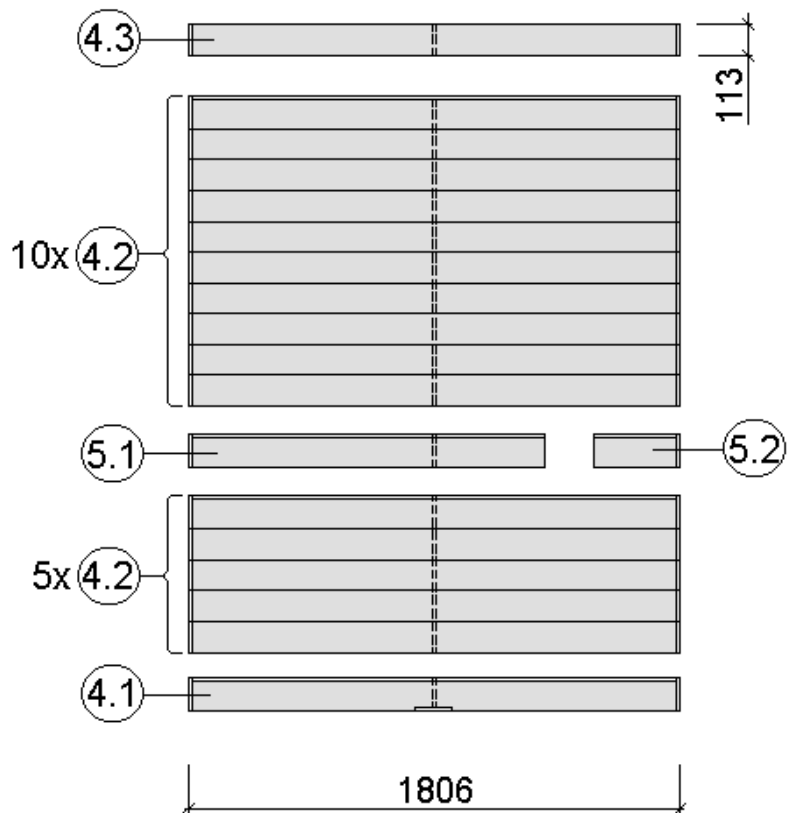

5

Pos	Benennung	Abmessung (mm)	Stück	Art.-Nr.
1.1	Sockelbohle	38/55/634	1	G537.01.0079
1.2	Wandbohle	38/50/634	1	G537.01.0078
1.3	Abschlussbohle	38/113/634	1	G537.01.0080
2.1	Wandbohle	38/121/1306	18	G537.01.0021
2.2	Wandbohle	38/121/269	2	G537.01.0096
2.3	Wandbohle	38/121/798	15	G537.01.0097
2.4	Abschlussbohle	38/113/1306	1	G537.01.0098
3.1	Abschlussbohle	38/113/1306	1	G537.01.0023
4.1	Sockelbohle	38/121/1806	2	G537.01.0004
4.2	Wandbohle	38/121/1806	31	G537.01.0003
4.3	Abschlussbohle	38/113/1806	2	G537.01.0027
5.1	Wandbohle	38/121/1306	1	G537.01.0012
5.2	Wandbohle	38/121/320	1	G537.01.0011