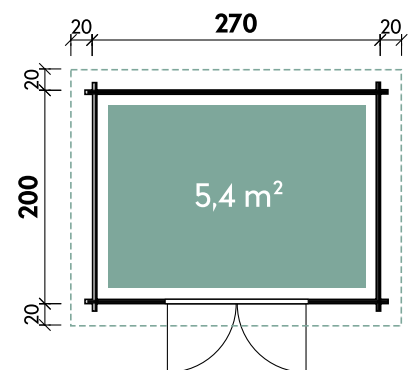

Luca 2720 28

Artikelnummer: 228 290

Dimensionen

Dachform	Pultdach
Farbe	Naturbelassen
Wandstärke	28 mm
Gesamtmaß	310 x 240 cm
Sockelmaß	270 x 200 cm
Grundfläche	5,4 m ²
Rauminhalt	10,5 m ³
Gesamthöhe	222 cm
Dachüberstand vorne	20 cm
Dachüberstand seitlich	20 cm
Dachüberstand hinten	20 cm
Dachneigung	9°
Dachfläche	7,5 m ²
Dachstärke	18 mm

Türen und Fenster

1 x Doppeltür	134 x 186 cm
---------------	--------------

Verpackung

Paket 1	Gesamtgewicht
315 x 120 x 50 cm	440 kg

Optionales Zubehör

Optionales Zubehör	Artikelnummer	Menge	Preis
Seitendach 1530	700 200	1	699 €
Seitendach 3030	700 220	1	999 €
Dachpappe 15 m	701 500	1	40 €
Einzelfenster Kipp A42-15K/28	730 200	1	229 €
Dachrinne Kunststoff eckig 201Ax Braun	800 320	1	239 €
Fußboden 2720 18	810 210	1	259 €
Dachrinne Alu eckig Flachdach bis 400 cm mit 1 Fallrohr	812 310	1	299 €
Dichtungsbahn Rolle 5 m ²	902 010	3	99 €