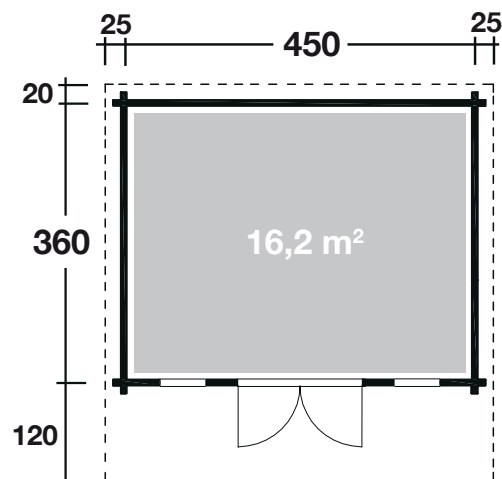

Mehr Produkte finden Sie
in unserem Katalog!

Art. 870 530

Hammerfest 70-D

nur naturbelassen erhältlich

70 mm / 450x360 cm / 16,2 m²

DIMENSIONEN

	Bohlenstärke	70 mm
	Innenmaß	436x346 cm
	Sockelmaß	450x360 cm
	Gesamtmaß	500x500 cm
	Grundfläche	16,2 m ²
	Rauminhalt	35,5 m ³
	Firsthöhe	262 cm
	Seitenwandhöhe	208 cm
	Dachüberstand vorne/seitlich/hinten	120/25/20 cm

DACH

	Dachneigung	12°
	Dachfläche	27,1 m ²
	Dachbretter	20 mm

TÜR/ FENSTER

	Einzeltür (Isoglas)	
	Einzelfenster (2 Stück, isoverglast, Einhand-Dreh-/Kipp in Ferienhausqualität)	46x159 cm

FUSSBODEN

	Fußbodenbretter	28 mm
--	-----------------	-------

VERPACKUNG

	Paketabmessung	610x120x79 cm
	Paketgewicht	1.750 kg

ZUBEHÖR (zzgl.)

	Dachpappe 7 Rollen zu 6 m Dachschindeln-Set Nr. 11 Einzelfenster Doppelfenster	
--	--	--

5 JAHRE
GARANTIE

Grundriss

Weitere Informationen finden Sie unter: www.finnhaus.de oder im aktuellen Katalog.
Technische Änderungen, Druckfehler und Irrtümer vorbehalten.