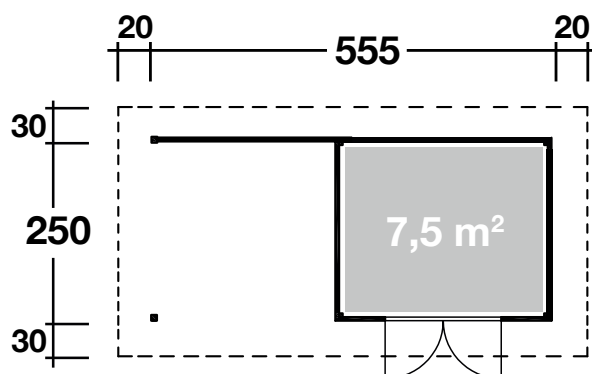

*Fundamenthölzer sind im Fußboden-Set enthalten. Fundamenthölzer sind für die Langlebigkeit der Häuser empfehlenswert.

Weitere Informationen finden Sie unter: www.finnhaus.de oder im aktuellen Katalog. Technische Änderungen, Druckfehler und Irrtümer vorbehalten.