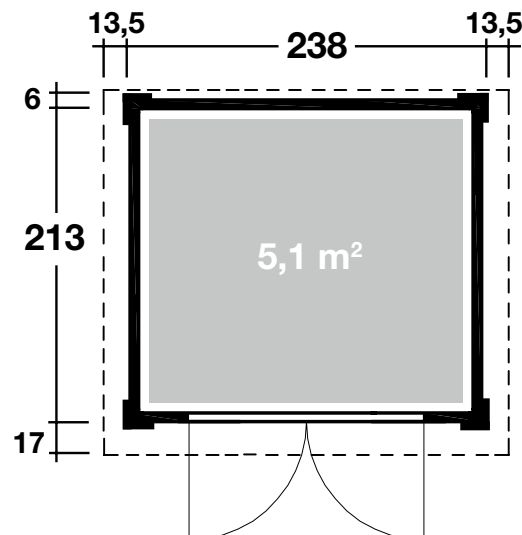

*Fundamenthölzer sind im Fußboden-Set enthalten. Fundamenthölzer sind für die Langlebigkeit der Häuser empfehlenswert.

Weitere Informationen finden Sie unter: www.finnhaus.de oder im aktuellen Katalog.
Technische Änderungen, Druckfehler und Irrtümer vorbehalten.