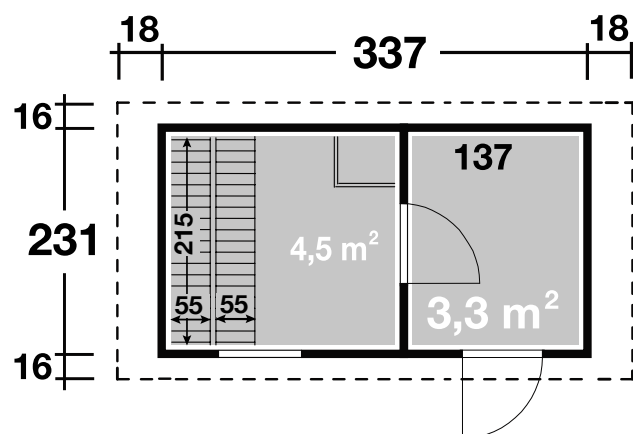

Mehr Produkte finden Sie
in unserem Katalog!

DIMENSIONEN

	Bohlenstärke	40 mm
	Innenmaß	185/137x220 cm
	Sockelmaß	337x231 cm
	Gesamtmaß	373x262 cm
	Grundfläche	7,8 m ²
	Rauminhalt	16,2 m ³
	Seitenwandhöhe vorne/hinten	239/209 cm
	Dachüberstand vorne/seitlich/hinten	16/18/16 cm

DACH

	Dachneigung	2°
	Dachfläche	9,6 m ²
	Dachbretter inkl. Dachpappe	19 mm

TÜR/ FENSTER

	Einzeltür (Normalglas)	78x175 cm
	Sauna-Glastür (Sicherheitsglas)	64x173 cm
	Einzelfenster (1 Stück, isolierverglast, feststehend)	122x42 cm

FUSSBODEN

	Fußbodenbretter	19 mm
--	-----------------	-------

LIEGEN

2 vormontierte Liegen aus astfreiem Espenholz
Breite ca. 58 cm
Belastbarkeit bis 250 kg

VERPACKUNG

	Paketabmessung	330x120x90 cm
	Paketgewicht	800 kg

Weiteres Zubehör finden Sie im Katalog

Art. 838 055

Saunahaus Melina 40A

mit Vorraum

40 mm / 337x231 cm / 7,8 m²

Grundriss

Weitere Informationen finden Sie unter: www.finnhaus.de oder im aktuellen Katalog.
Technische Änderungen, Druckfehler und Irrtümer vorbehalten.