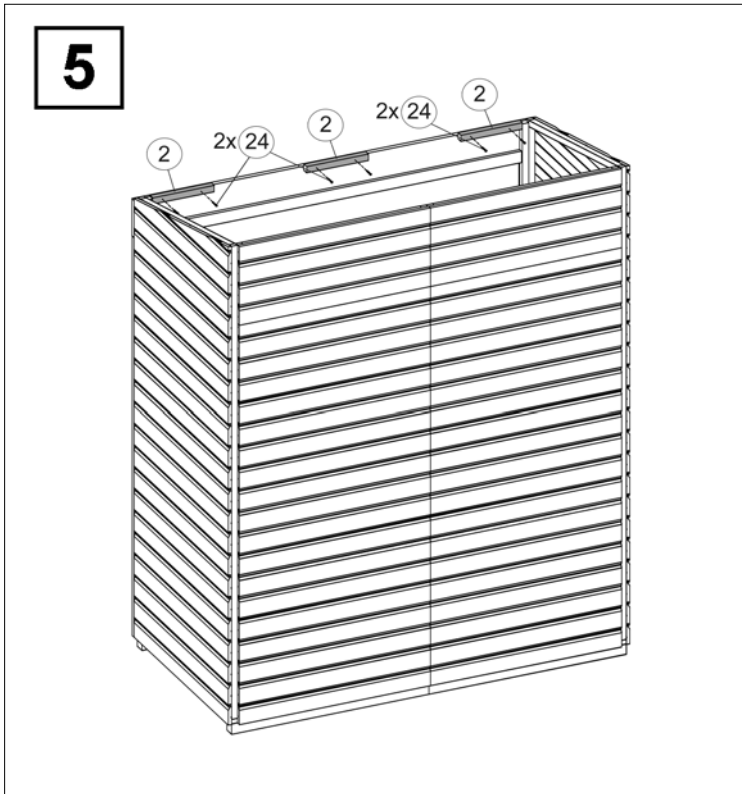

Montageanleitung für Garten- und Terrassenschrank

Art.-Nr.: 361.1608.30400

Stand 1022

Aufbauübersicht

Stückliste

Pos	Bild	Abmessung	Stück
①		800 x 820	2
②		25 / 25 / 200	10
③		850 x 1050	2
④		820 x 1880	1
⑤		820 x 1880	1

Pos	Bild	Abmessung	Stück
6		775 x 1570	2
7		775 x 310	2
8		748 x 1570	2
9		15 / 45 / 1880	3
10		15 / 60 / 1570	2

Pos	Bild	Abmessung	Stück
11		15 / 45 / 1050	2
12		25 / 25 / 1700	2
13		18,5 / 146 / 1628	1
14		18,5 / 96 / 1600	1
15		15 / 45 / 1500	1

Pos	Bild	Abmessung	Stück
16		15 / 45 / 1570	1
17		M6 x 60	8
18		6,4mm	8
19			4
20		110 x 40	1

Pos	Bild	Abmessung	Stück
21		50 x 100	2
22		1800 x 1000	2
23		4,0 x 40	100
24		3,5 x 35	100
25		3,5 x 25	15

Pos	Bild	Abmessung	Stück
26		3,5 x 16	16
27		2,0 x 13	160

Variante 1

Variante 2

12

13

14

18

19