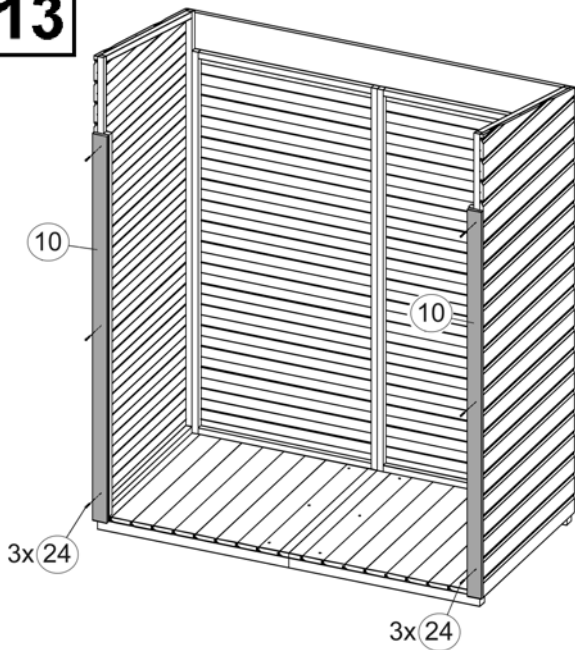

Montageanleitung für Garten- und Terrassenschrank

Art.-Nr.: 361.1608.30400

Stand 1022

Aufbauübersicht

Stückliste

Pos	Bild	Abmessung	Stück
①		800 x 820	2
②		25 / 25 / 200	10
③		850 x 1050	2
④		820 x 1880	1
⑤		820 x 1880	1

Pos	Bild	Abmessung	Stück
6		775 x 1570	2
7		775 x 310	2
8		748 x 1570	2
9		15 / 45 / 1880	3
10		15 / 60 / 1570	2

Pos	Bild	Abmessung	Stück
11		15 / 45 / 1050	2
12		25 / 25 / 1700	2
13		18,5 / 146 / 1628	1
14		18,5 / 96 / 1600	1
15		15 / 45 / 1500	1

Pos	Bild	Abmessung	Stück
16		15 / 45 / 1570	1
17		M6 x 60	8
18		6,4mm	8
19			4
20		110 x 40	1

Pos	Bild	Abmessung	Stück
21		50 x 100	2
22		1800 x 1000	2
23		4,0 x 40	100
24		3,5 x 35	100
25		3,5 x 25	15

Pos	Bild	Abmessung	Stück
26		3,5 x 16	16
27		2,0 x 13	160

Variante 1

Variante 2

12

13

14

18

19