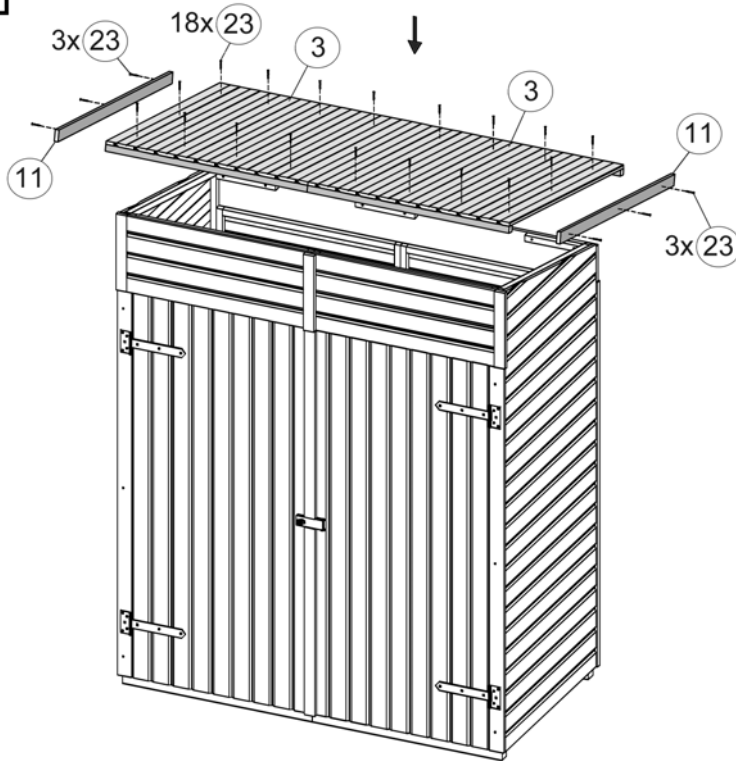

Montageanleitung für Garten- und Terrassenschrank

Art.-Nr.: 361.1608.30400

Stand 1022

Aufbauübersicht

Stückliste

Pos	Bild	Abmessung	Stück
①		800 x 820	2
②		25 / 25 / 200	10
③		850 x 1050	2
④		820 x 1880	1
⑤		820 x 1880	1

Pos	Bild	Abmessung	Stück
6		775 x 1570	2
7		775 x 310	2
8		748 x 1570	2
9		15 / 45 / 1880	3
10		15 / 60 / 1570	2

Pos	Bild	Abmessung	Stück
11		15 / 45 / 1050	2
12		25 / 25 / 1700	2
13		18,5 / 146 / 1628	1
14		18,5 / 96 / 1600	1
15		15 / 45 / 1500	1

Pos	Bild	Abmessung	Stück
16		15 / 45 / 1570	1
17		M6 x 60	8
18		6,4mm	8
19			4
20		110 x 40	1

Pos	Bild	Abmessung	Stück
21		50 x 100	2
22		1800 x 1000	2
23		4,0 x 40	100
24		3,5 x 35	100
25		3,5 x 25	15

Pos	Bild	Abmessung	Stück
26		3,5 x 16	16
27		2,0 x 13	160

Variante 1

Variante 2

12

13

14

18

19