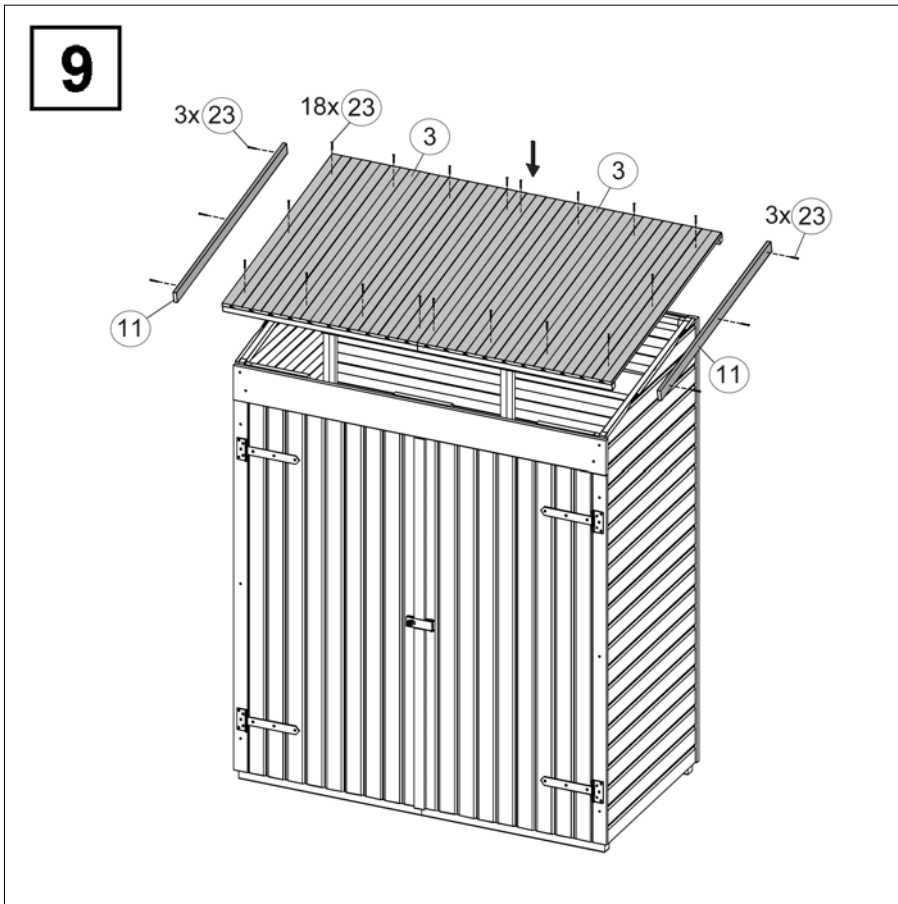

Montageanleitung für Garten- und Terrassenschrank

Art.-Nr.: 361.1608.30400

Stand 1022

Aufbauübersicht

Stückliste

Pos	Bild	Abmessung	Stück
①		800 x 820	2
②		25 / 25 / 200	10
③		850 x 1050	2
④		820 x 1880	1
⑤		820 x 1880	1

Pos	Bild	Abmessung	Stück
6		775 x 1570	2
7		775 x 310	2
8		748 x 1570	2
9		15 / 45 / 1880	3
10		15 / 60 / 1570	2

Pos	Bild	Abmessung	Stück
11		15 / 45 / 1050	2
12		25 / 25 / 1700	2
13		18,5 / 146 / 1628	1
14		18,5 / 96 / 1600	1
15		15 / 45 / 1500	1

Pos	Bild	Abmessung	Stück
16		15 / 45 / 1570	1
17		M6 x 60	8
18		6,4mm	8
19			4
20		110 x 40	1

Pos	Bild	Abmessung	Stück
21		50 x 100	2
22		1800 x 1000	2
23		4,0 x 40	100
24		3,5 x 35	100
25		3,5 x 25	15

Pos	Bild	Abmessung	Stück
26		3,5 x 16	16
27		2,0 x 13	160

Variante 1

Variante 2

12

13

14

18

19