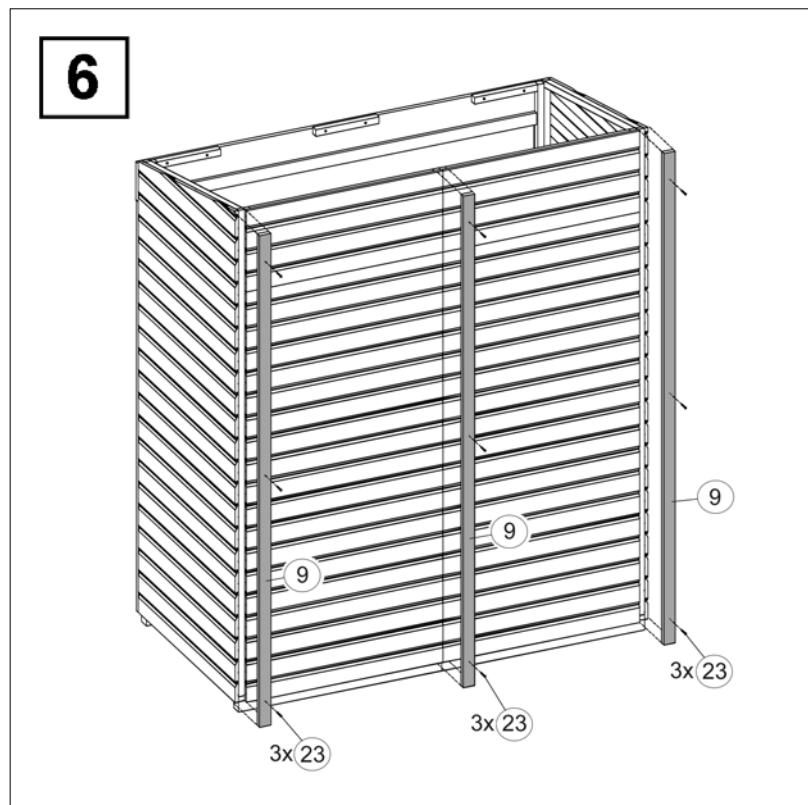

Montageanleitung für Garten- und Terrassenschrank

Art.-Nr.: 361.1608.30400

Stand 1022

Aufbauübersicht

Stückliste

Pos	Bild	Abmessung	Stück
①		800 x 820	2
②		25 / 25 / 200	10
③		850 x 1050	2
④		820 x 1880	1
⑤		820 x 1880	1

Pos	Bild	Abmessung	Stück
6		775 x 1570	2
7		775 x 310	2
8		748 x 1570	2
9		15 / 45 / 1880	3
10		15 / 60 / 1570	2

Pos	Bild	Abmessung	Stück
11		15 / 45 / 1050	2
12		25 / 25 / 1700	2
13		18,5 / 146 / 1628	1
14		18,5 / 96 / 1600	1
15		15 / 45 / 1500	1

Pos	Bild	Abmessung	Stück
16		15 / 45 / 1570	1
17		M6 x 60	8
18		6,4mm	8
19			4
20		110 x 40	1

Pos	Bild	Abmessung	Stück
21		50 x 100	2
22		1800 x 1000	2
23		4,0 x 40	100
24		3,5 x 35	100
25		3,5 x 25	15

Pos	Bild	Abmessung	Stück
26		3,5 x 16	16
27		2,0 x 13	160

Variante 1

Variante 2

12

13

14

18

19