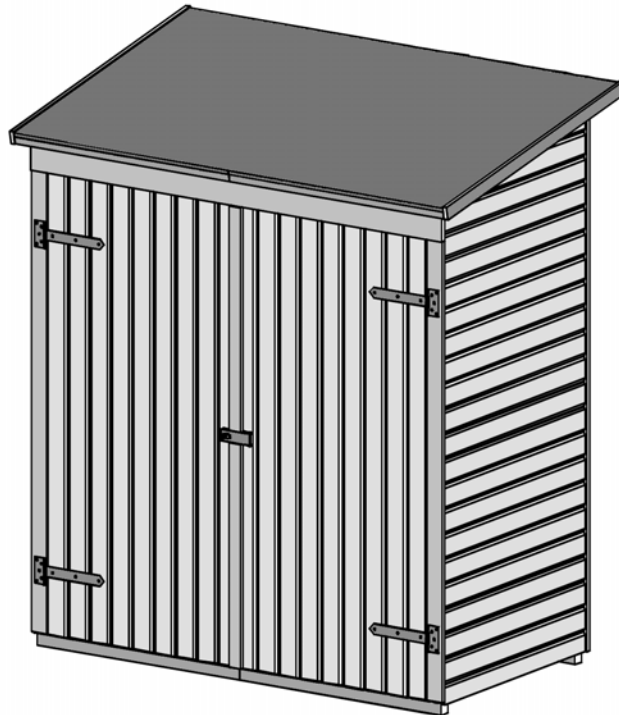

Montageanleitung für Garten- und Terrassenschrank

Art.-Nr.: 361.1608.30400

Stand 1022

Aufbauübersicht

Stückliste

Pos	Bild	Abmessung	Stück
①		800 x 820	2
②		25 / 25 / 200	10
③		850 x 1050	2
④		820 x 1880	1
⑤		820 x 1880	1

Pos	Bild	Abmessung	Stück
6		775 x 1570	2
7		775 x 310	2
8		748 x 1570	2
9		15 / 45 / 1880	3
10		15 / 60 / 1570	2

Pos	Bild	Abmessung	Stück
11		15 / 45 / 1050	2
12		25 / 25 / 1700	2
13		18,5 / 146 / 1628	1
14		18,5 / 96 / 1600	1
15		15 / 45 / 1500	1

Pos	Bild	Abmessung	Stück
16		15 / 45 / 1570	1
17		M6 x 60	8
18		6,4mm	8
19			4
20		110 x 40	1

Pos	Bild	Abmessung	Stück
21		50 x 100	2
22		1800 x 1000	2
23		4,0 x 40	100
24		3,5 x 35	100
25		3,5 x 25	15

Pos	Bild	Abmessung	Stück
26		3,5 x 16	16
27		2,0 x 13	160

Variante 1

Variante 2

12

13

14

18

19