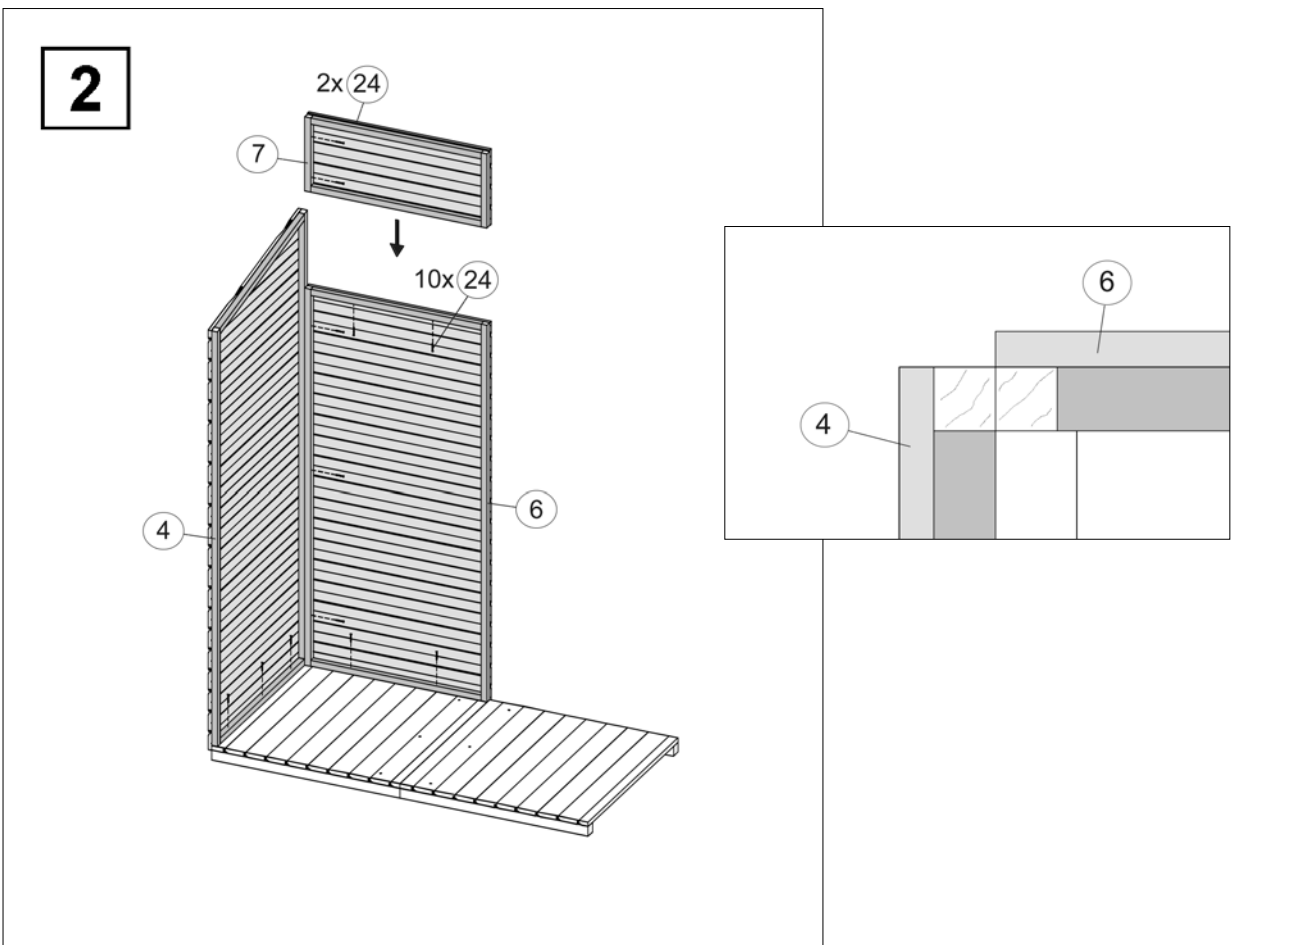

Montageanleitung für Garten- und Terrassenschrank

Art.-Nr.: 361.1608.30400

Stand 1022

Aufbauübersicht

Stückliste

Pos	Bild	Abmessung	Stück
①		800 x 820	2
②		25 / 25 / 200	10
③		850 x 1050	2
④		820 x 1880	1
⑤		820 x 1880	1

Pos	Bild	Abmessung	Stück
6		775 x 1570	2
7		775 x 310	2
8		748 x 1570	2
9		15 / 45 / 1880	3
10		15 / 60 / 1570	2

Pos	Bild	Abmessung	Stück
11		15 / 45 / 1050	2
12		25 / 25 / 1700	2
13		18,5 / 146 / 1628	1
14		18,5 / 96 / 1600	1
15		15 / 45 / 1500	1

Pos	Bild	Abmessung	Stück
16		15 / 45 / 1570	1
17		M6 x 60	8
18		6,4mm	8
19			4
20		110 x 40	1

Pos	Bild	Abmessung	Stück
21		50 x 100	2
22		1800 x 1000	2
23		4,0 x 40	100
24		3,5 x 35	100
25		3,5 x 25	15

Pos	Bild	Abmessung	Stück
26		3,5 x 16	16
27		2,0 x 13	160

Variante 1

Variante 2

12

13

14

18

19