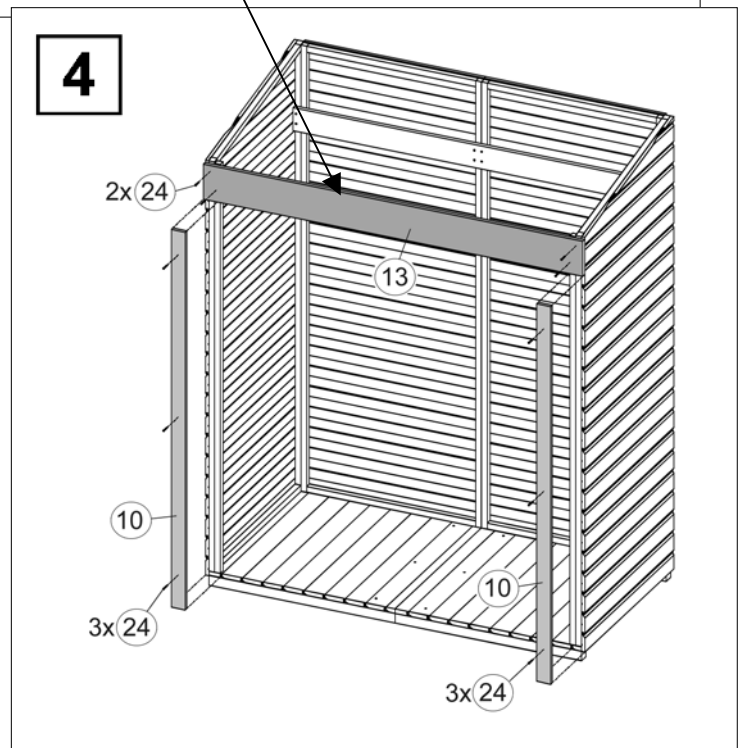

Montageanleitung für Garten- und Terrassenschrank

Art.-Nr.: 361.1608.30400

Stand 1022

Aufbauübersicht

Stückliste

Pos	Bild	Abmessung	Stück
①		800 x 820	2
②		25 / 25 / 200	10
③		850 x 1050	2
④		820 x 1880	1
⑤		820 x 1880	1

Pos	Bild	Abmessung	Stück
6		775 x 1570	2
7		775 x 310	2
8		748 x 1570	2
9		15 / 45 / 1880	3
10		15 / 60 / 1570	2

Pos	Bild	Abmessung	Stück
11		15 / 45 / 1050	2
12		25 / 25 / 1700	2
13		18,5 / 146 / 1628	1
14		18,5 / 96 / 1600	1
15		15 / 45 / 1500	1

Pos	Bild	Abmessung	Stück
16		15 / 45 / 1570	1
17		M6 x 60	8
18		6,4mm	8
19			4
20		110 x 40	1

Pos	Bild	Abmessung	Stück
21		50 x 100	2
22		1800 x 1000	2
23		4,0 x 40	100
24		3,5 x 35	100
25		3,5 x 25	15

Pos	Bild	Abmessung	Stück
26		3,5 x 16	16
27		2,0 x 13	160

Variante 1

Variante 2

12

13

14

18

19