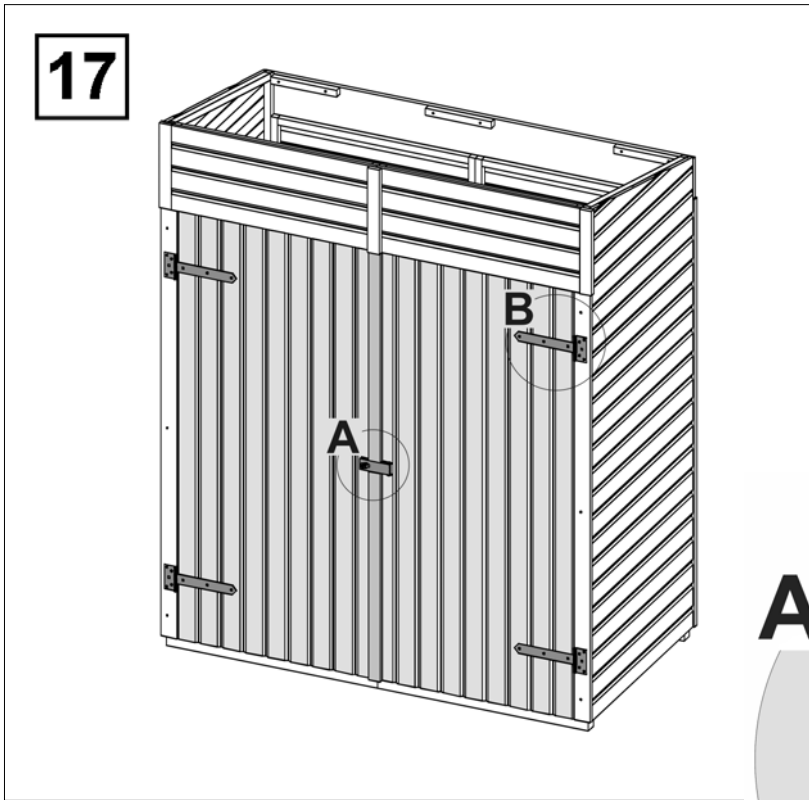

Montageanleitung für Garten- und Terrassenschrank

Art.-Nr.: 361.1608.30400

Stand 1022

Aufbauübersicht

Stückliste

Pos	Bild	Abmessung	Stück
①		800 x 820	2
②		25 / 25 / 200	10
③		850 x 1050	2
④		820 x 1880	1
⑤		820 x 1880	1

Pos	Bild	Abmessung	Stück
6		775 x 1570	2
7		775 x 310	2
8		748 x 1570	2
9		15 / 45 / 1880	3
10		15 / 60 / 1570	2

Pos	Bild	Abmessung	Stück
11		15 / 45 / 1050	2
12		25 / 25 / 1700	2
13		18,5 / 146 / 1628	1
14		18,5 / 96 / 1600	1
15		15 / 45 / 1500	1

Pos	Bild	Abmessung	Stück
16		15 / 45 / 1570	1
17		M6 x 60	8
18		6,4mm	8
19			4
20		110 x 40	1

Pos	Bild	Abmessung	Stück
21		50 x 100	2
22		1800 x 1000	2
23		4,0 x 40	100
24		3,5 x 35	100
25		3,5 x 25	15

Pos	Bild	Abmessung	Stück
26		3,5 x 16	16
27		2,0 x 13	160

Variante 1

Variante 2

12

13

14

18

19