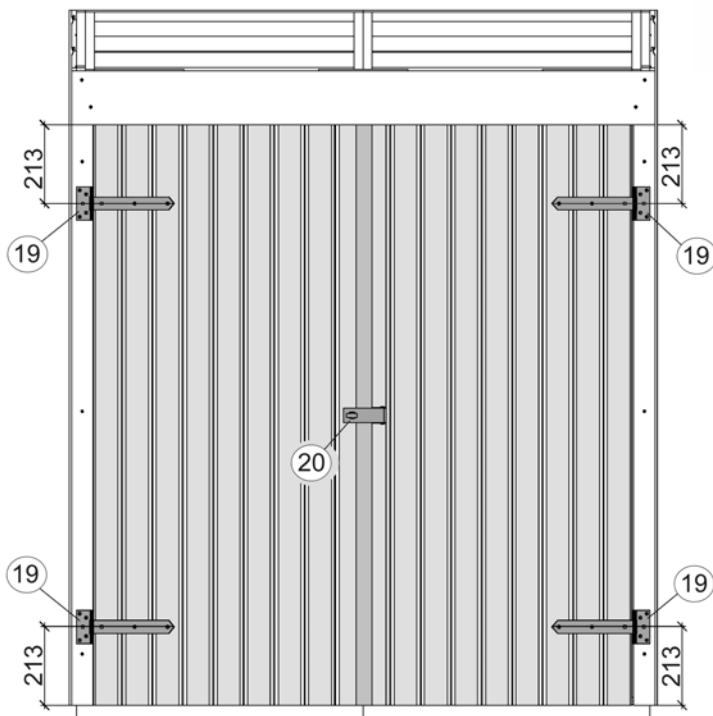

Montageanleitung für Garten- und Terrassenschrank

Art.-Nr.: 361.1608.30400

Stand 1022

Aufbauübersicht

Stückliste

Pos	Bild	Abmessung	Stück
①		800 x 820	2
②		25 / 25 / 200	10
③		850 x 1050	2
④		820 x 1880	1
⑤		820 x 1880	1

Pos	Bild	Abmessung	Stück
6		775 x 1570	2
7		775 x 310	2
8		748 x 1570	2
9		15 / 45 / 1880	3
10		15 / 60 / 1570	2

Pos	Bild	Abmessung	Stück
11		15 / 45 / 1050	2
12		25 / 25 / 1700	2
13		18,5 / 146 / 1628	1
14		18,5 / 96 / 1600	1
15		15 / 45 / 1500	1

Pos	Bild	Abmessung	Stück
16		15 / 45 / 1570	1
17		M6 x 60	8
18		6,4mm	8
19			4
20		110 x 40	1

Pos	Bild	Abmessung	Stück
21		50 x 100	2
22		1800 x 1000	2
23		4,0 x 40	100
24		3,5 x 35	100
25		3,5 x 25	15

Pos	Bild	Abmessung	Stück
26		3,5 x 16	16
27		2,0 x 13	160

Variante 1

Variante 2

12

13

14

18

19