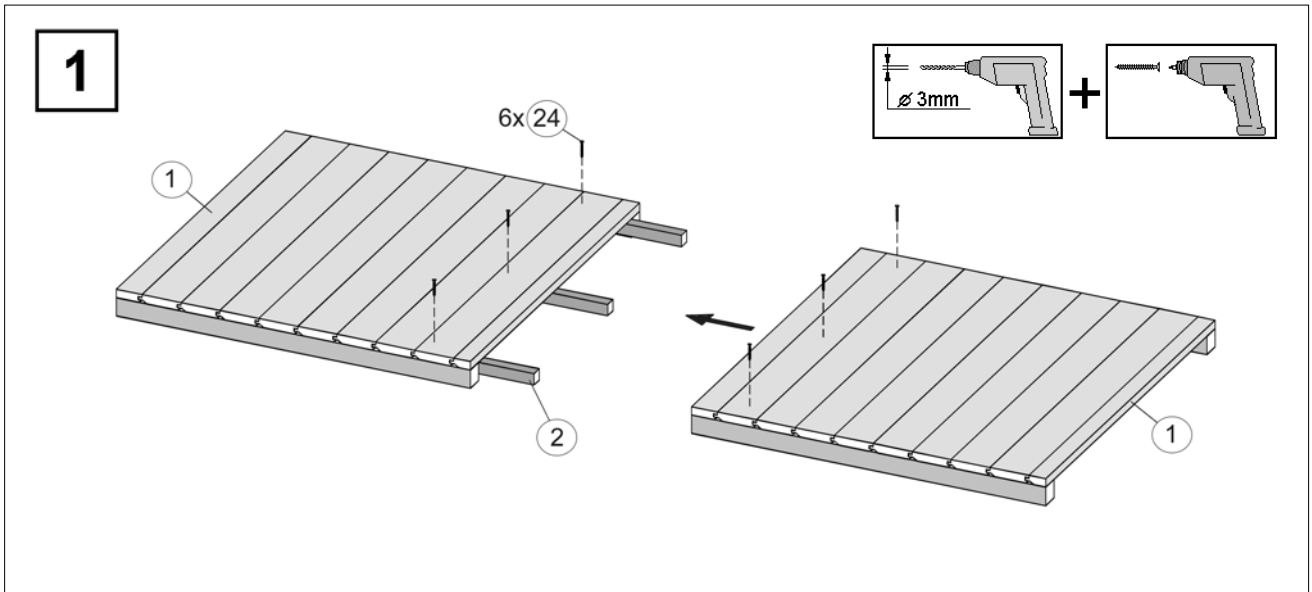

Montageanleitung für Garten- und Terrassenschrank

Art.-Nr.: 361.1608.30400

Stand 1022

Aufbauübersicht

Stückliste

Pos	Bild	Abmessung	Stück
①		800 x 820	2
②		25 / 25 / 200	10
③		850 x 1050	2
④		820 x 1880	1
⑤		820 x 1880	1

Pos	Bild	Abmessung	Stück
6		775 x 1570	2
7		775 x 310	2
8		748 x 1570	2
9		15 / 45 / 1880	3
10		15 / 60 / 1570	2

Pos	Bild	Abmessung	Stück
11		15 / 45 / 1050	2
12		25 / 25 / 1700	2
13		18,5 / 146 / 1628	1
14		18,5 / 96 / 1600	1
15		15 / 45 / 1500	1

Pos	Bild	Abmessung	Stück
16		15 / 45 / 1570	1
17		M6 x 60	8
18		6,4mm	8
19			4
20		110 x 40	1

Pos	Bild	Abmessung	Stück
21		50 x 100	2
22		1800 x 1000	2
23		4,0 x 40	100
24		3,5 x 35	100
25		3,5 x 25	15

Pos	Bild	Abmessung	Stück
26		3,5 x 16	16
27		2,0 x 13	160

Variante 1

Variante 2

12

13

14

18

19