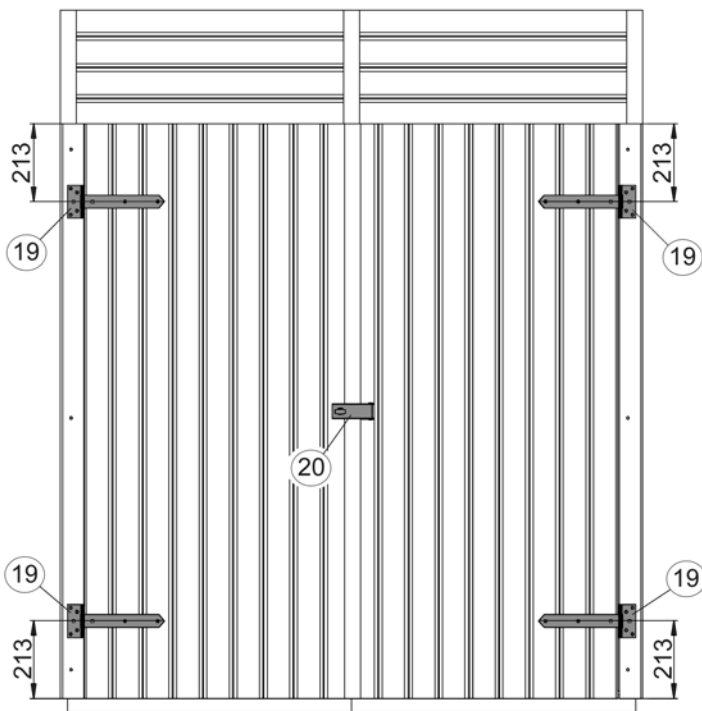

Montageanleitung für Garten- und Terrassenschrank

Art.-Nr.: 361.1608.30400

Stand 1022

Aufbauübersicht

Stückliste

Pos	Bild	Abmessung	Stück
①		800 x 820	2
②		25 / 25 / 200	10
③		850 x 1050	2
④		820 x 1880	1
⑤		820 x 1880	1

Pos	Bild	Abmessung	Stück
6		775 x 1570	2
7		775 x 310	2
8		748 x 1570	2
9		15 / 45 / 1880	3
10		15 / 60 / 1570	2

Pos	Bild	Abmessung	Stück
11		15 / 45 / 1050	2
12		25 / 25 / 1700	2
13		18,5 / 146 / 1628	1
14		18,5 / 96 / 1600	1
15		15 / 45 / 1500	1

Pos	Bild	Abmessung	Stück
16		15 / 45 / 1570	1
17		M6 x 60	8
18		6,4mm	8
19			4
20		110 x 40	1

Pos	Bild	Abmessung	Stück
21		50 x 100	2
22		1800 x 1000	2
23		4,0 x 40	100
24		3,5 x 35	100
25		3,5 x 25	15

Pos	Bild	Abmessung	Stück
26		3,5 x 16	16
27		2,0 x 13	160

Variante 1

Variante 2

12

13

14

18

19