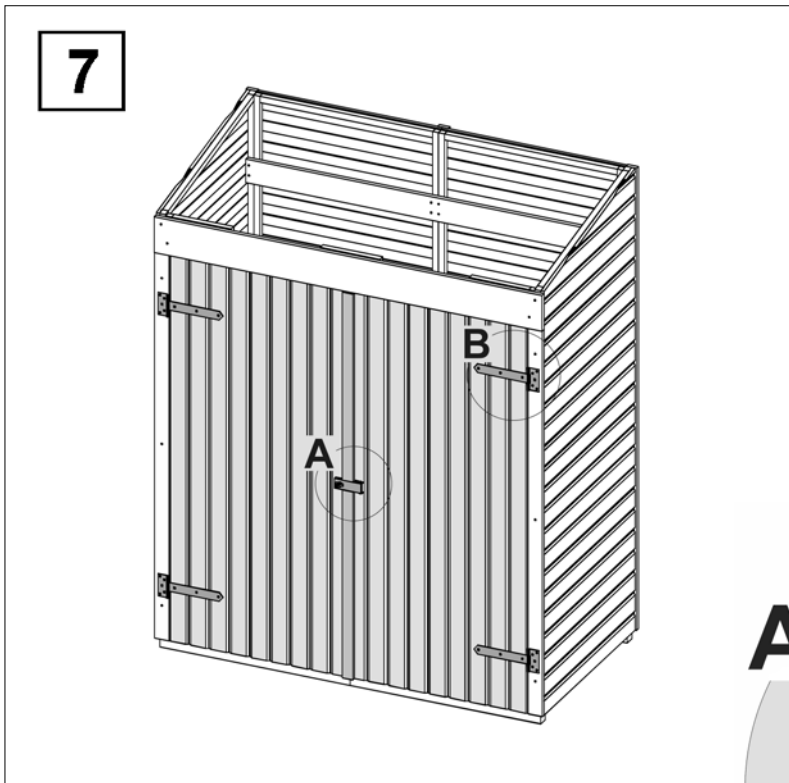

Montageanleitung für Garten- und Terrassenschrank

Art.-Nr.: 361.1608.30400

Stand 1022

Aufbauübersicht

Stückliste

Pos	Bild	Abmessung	Stück
①		800 x 820	2
②		25 / 25 / 200	10
③		850 x 1050	2
④		820 x 1880	1
⑤		820 x 1880	1

Pos	Bild	Abmessung	Stück
6		775 x 1570	2
7		775 x 310	2
8		748 x 1570	2
9		15 / 45 / 1880	3
10		15 / 60 / 1570	2

Pos	Bild	Abmessung	Stück
11		15 / 45 / 1050	2
12		25 / 25 / 1700	2
13		18,5 / 146 / 1628	1
14		18,5 / 96 / 1600	1
15		15 / 45 / 1500	1

Pos	Bild	Abmessung	Stück
16		15 / 45 / 1570	1
17		M6 x 60	8
18		6,4mm	8
19			4
20		110 x 40	1

Pos	Bild	Abmessung	Stück
21		50 x 100	2
22		1800 x 1000	2
23		4,0 x 40	100
24		3,5 x 35	100
25		3,5 x 25	15

Pos	Bild	Abmessung	Stück
26		3,5 x 16	16
27		2,0 x 13	160

Variante 1

Variante 2

12

13

14

18

19