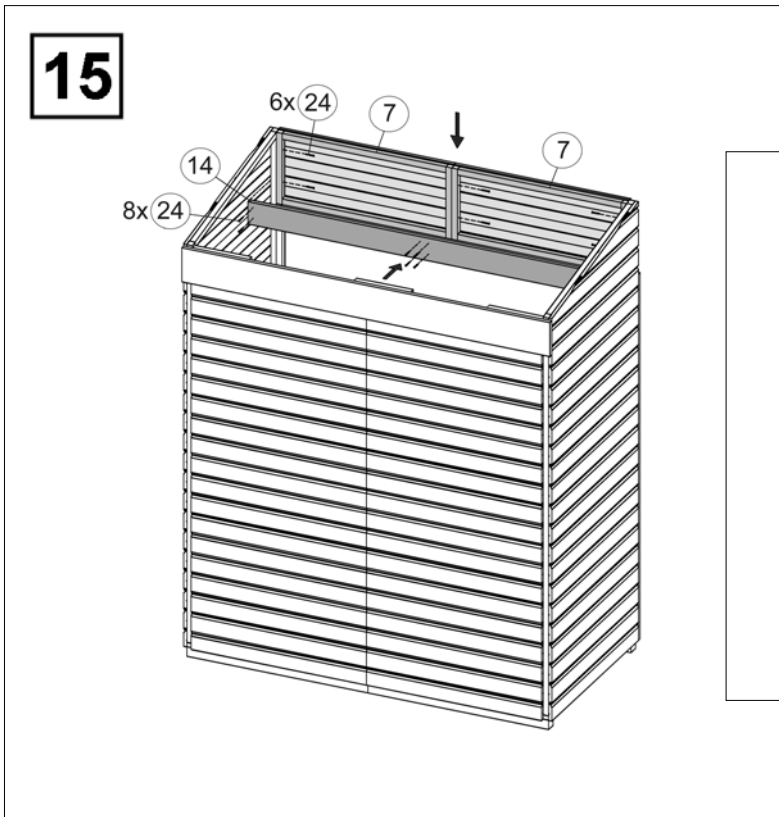

Montageanleitung für Garten- und Terrassenschrank

Art.-Nr.: 361.1608.30400

Stand 1022

Aufbauübersicht

Stückliste

Pos	Bild	Abmessung	Stück
①		800 x 820	2
②		25 / 25 / 200	10
③		850 x 1050	2
④		820 x 1880	1
⑤		820 x 1880	1

Pos	Bild	Abmessung	Stück
6		775 x 1570	2
7		775 x 310	2
8		748 x 1570	2
9		15 / 45 / 1880	3
10		15 / 60 / 1570	2

Pos	Bild	Abmessung	Stück
11		15 / 45 / 1050	2
12		25 / 25 / 1700	2
13		18,5 / 146 / 1628	1
14		18,5 / 96 / 1600	1
15		15 / 45 / 1500	1

Pos	Bild	Abmessung	Stück
16		15 / 45 / 1570	1
17		M6 x 60	8
18		6,4mm	8
19			4
20		110 x 40	1

Pos	Bild	Abmessung	Stück
21		50 x 100	2
22		1800 x 1000	2
23		4,0 x 40	100
24		3,5 x 35	100
25		3,5 x 25	15

Pos	Bild	Abmessung	Stück
26		3,5 x 16	16
27		2,0 x 13	160

Variante 1

Variante 2

12

13

14

18

19