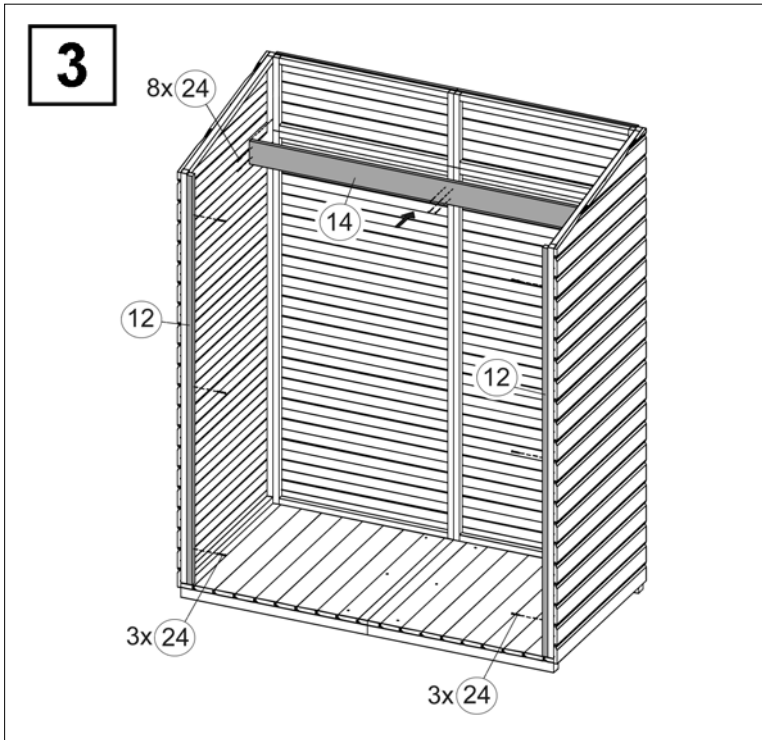

Montageanleitung für Garten- und Terrassenschrank

Art.-Nr.: 361.1608.30400

Stand 1022

Aufbauübersicht

Stückliste

Pos	Bild	Abmessung	Stück
①		800 x 820	2
②		25 / 25 / 200	10
③		850 x 1050	2
④		820 x 1880	1
⑤		820 x 1880	1

Pos	Bild	Abmessung	Stück
6		775 x 1570	2
7		775 x 310	2
8		748 x 1570	2
9		15 / 45 / 1880	3
10		15 / 60 / 1570	2

Pos	Bild	Abmessung	Stück
11		15 / 45 / 1050	2
12		25 / 25 / 1700	2
13		18,5 / 146 / 1628	1
14		18,5 / 96 / 1600	1
15		15 / 45 / 1500	1

Pos	Bild	Abmessung	Stück
16		15 / 45 / 1570	1
17		M6 x 60	8
18		6,4mm	8
19			4
20		110 x 40	1

Pos	Bild	Abmessung	Stück
21		50 x 100	2
22		1800 x 1000	2
23		4,0 x 40	100
24		3,5 x 35	100
25		3,5 x 25	15

Pos	Bild	Abmessung	Stück
26		3,5 x 16	16
27		2,0 x 13	160

Variante 1

Variante 2

12

13

14

18

19