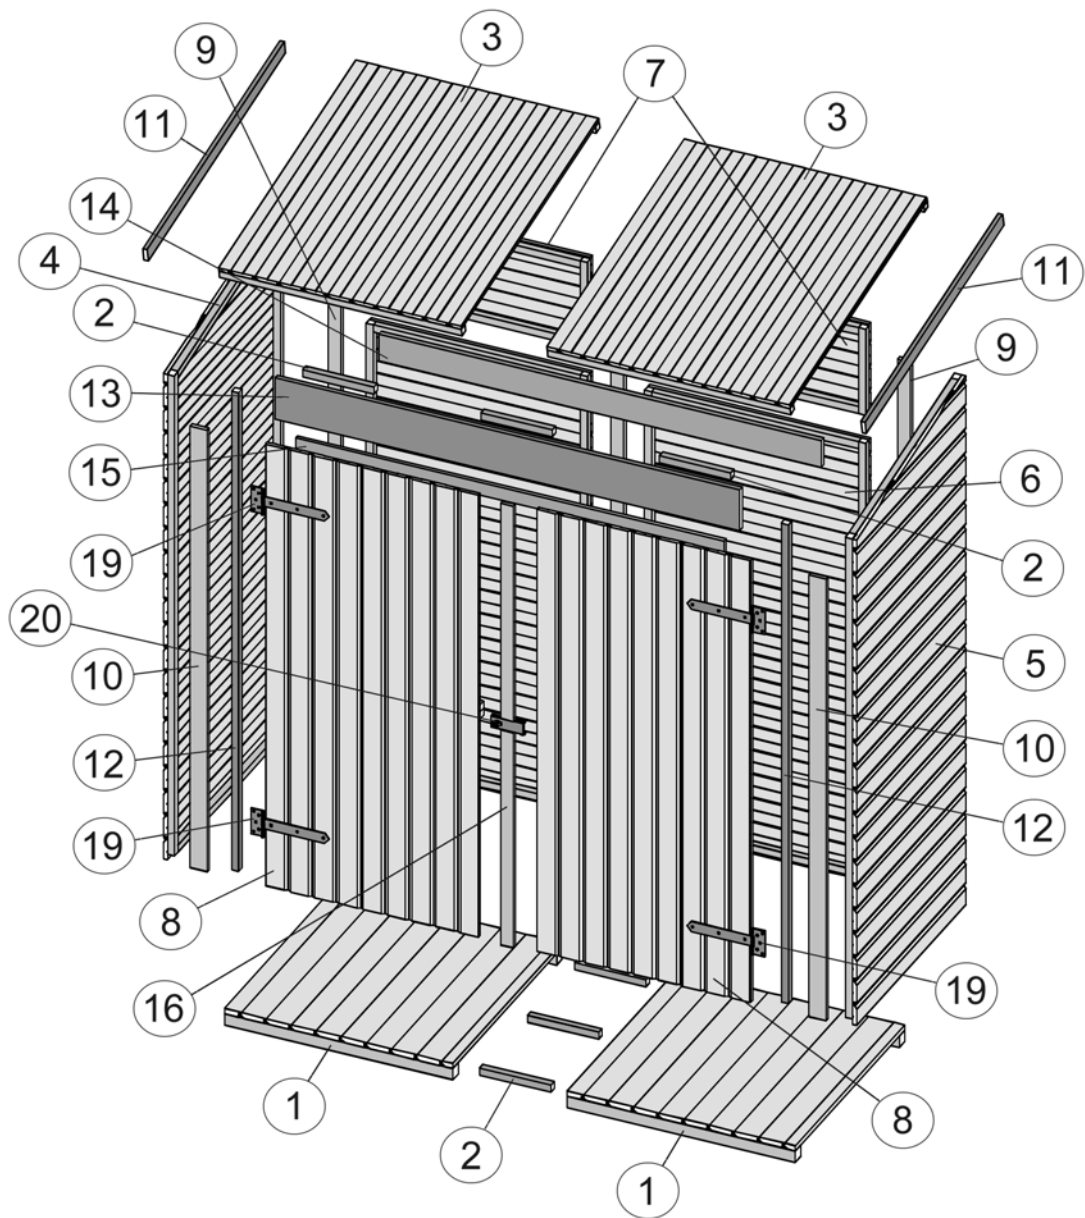

Montageanleitung für Garten- und Terrassenschrank

Art.-Nr.: 361.1608.30400

Stand 1022

Aufbauübersicht

Stückliste

Pos	Bild	Abmessung	Stück
①		800 x 820	2
②		25 / 25 / 200	10
③		850 x 1050	2
④		820 x 1880	1
⑤		820 x 1880	1

Pos	Bild	Abmessung	Stück
6		775 x 1570	2
7		775 x 310	2
8		748 x 1570	2
9		15 / 45 / 1880	3
10		15 / 60 / 1570	2

Pos	Bild	Abmessung	Stück
11		15 / 45 / 1050	2
12		25 / 25 / 1700	2
13		18,5 / 146 / 1628	1
14		18,5 / 96 / 1600	1
15		15 / 45 / 1500	1

Pos	Bild	Abmessung	Stück
16		15 / 45 / 1570	1
17		M6 x 60	8
18		6,4mm	8
19			4
20		110 x 40	1

Pos	Bild	Abmessung	Stück
21		50 x 100	2
22		1800 x 1000	2
23		4,0 x 40	100
24		3,5 x 35	100
25		3,5 x 25	15

Pos	Bild	Abmessung	Stück
26		3,5 x 16	16
27		2,0 x 13	160

Variante 1

Variante 2

12

13

14

18

19