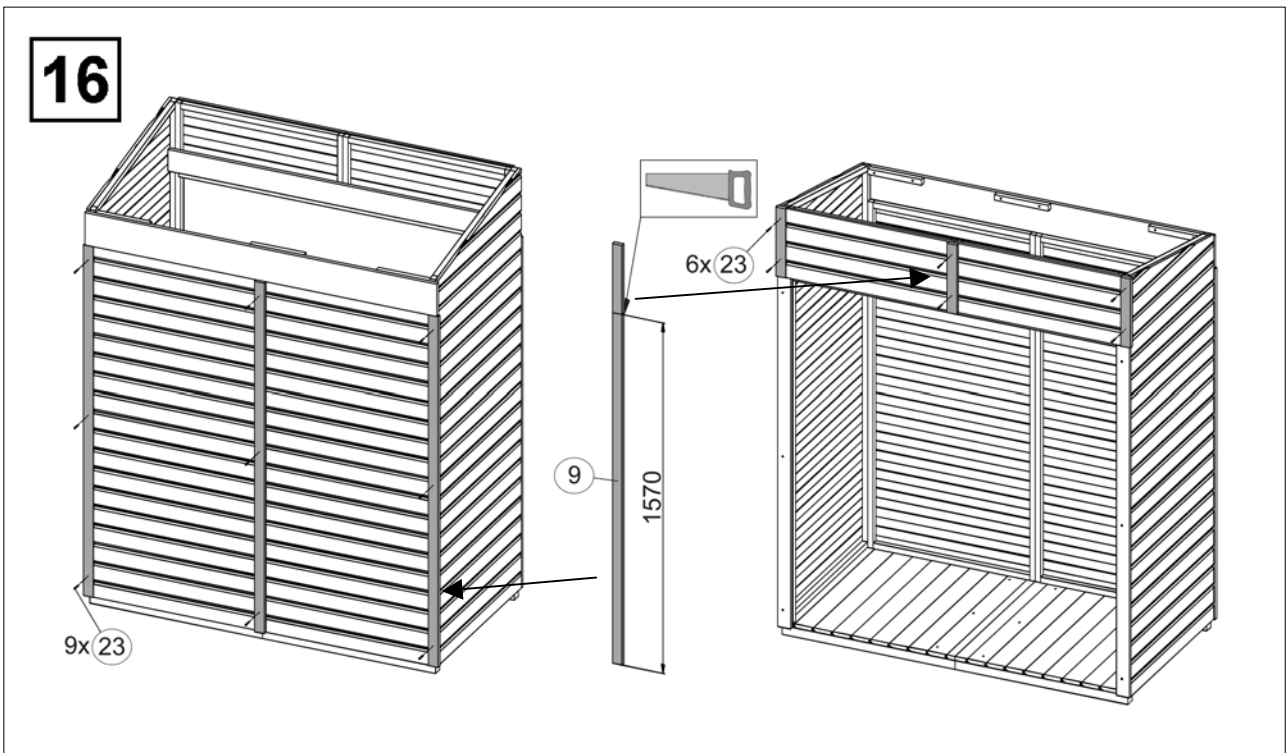

Montageanleitung für Garten- und Terrassenschrank

Art.-Nr.: 361.1608.30400

Stand 1022

Aufbauübersicht

Stückliste

Pos	Bild	Abmessung	Stück
①		800 x 820	2
②		25 / 25 / 200	10
③		850 x 1050	2
④		820 x 1880	1
⑤		820 x 1880	1

Pos	Bild	Abmessung	Stück
26		3,5 x 16	16
27		2,0 x 13	160

Variante 1

Variante 2

12

13

14

18

19