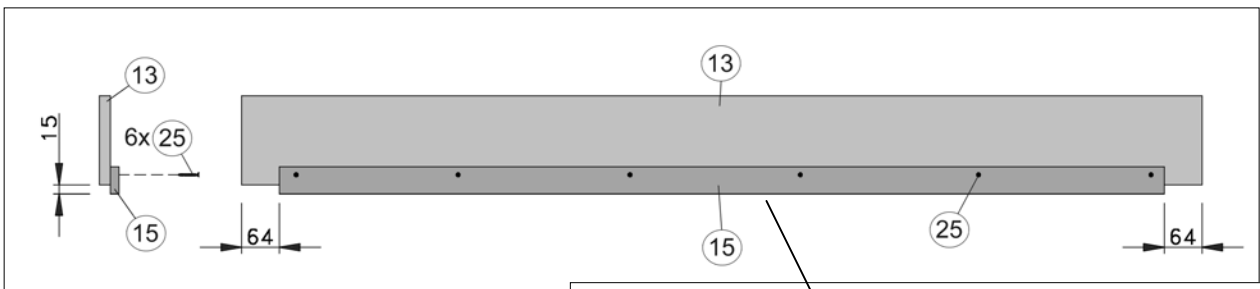

Montageanleitung für Garten- und Terrassenschrank

Art.-Nr.: 361.1608.30400

Stand 1022

Aufbauübersicht

Stückliste

Pos	Bild	Abmessung	Stück
①		800 x 820	2
②		25 / 25 / 200	10
③		850 x 1050	2
④		820 x 1880	1
⑤		820 x 1880	1

Pos	Bild	Abmessung	Stück
6		775 x 1570	2
7		775 x 310	2
8		748 x 1570	2
9		15 / 45 / 1880	3
10		15 / 60 / 1570	2

Pos	Bild	Abmessung	Stück
11		15 / 45 / 1050	2
12		25 / 25 / 1700	2
13		18,5 / 146 / 1628	1
14		18,5 / 96 / 1600	1
15		15 / 45 / 1500	1

Pos	Bild	Abmessung	Stück
16		15 / 45 / 1570	1
17		M6 x 60	8
18		6,4mm	8
19			4
20		110 x 40	1

Pos	Bild	Abmessung	Stück
21		50 x 100	2
22		1800 x 1000	2
23		4,0 x 40	100
24		3,5 x 35	100
25		3,5 x 25	15

Pos	Bild	Abmessung	Stück
26		3,5 x 16	16
27		2,0 x 13	160

Variante 1

Variante 2

12

13

14

18

19