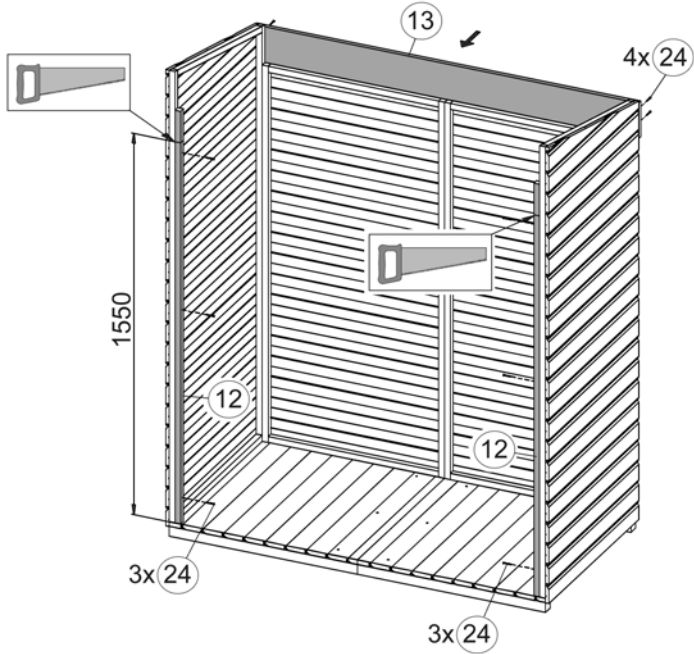

Montageanleitung für Garten- und Terrassenschrank

Art.-Nr.: 361.1608.30400

Stand 1022

Aufbauübersicht

Stückliste

Pos	Bild	Abmessung	Stück
①		800 x 820	2
②		25 / 25 / 200	10
③		850 x 1050	2
④		820 x 1880	1
⑤		820 x 1880	1

Pos	Bild	Abmessung	Stück
6		775 x 1570	2
7		775 x 310	2
8		748 x 1570	2
9		15 / 45 / 1880	3
10		15 / 60 / 1570	2

Pos	Bild	Abmessung	Stück
11		15 / 45 / 1050	2
12		25 / 25 / 1700	2
13		18,5 / 146 / 1628	1
14		18,5 / 96 / 1600	1
15		15 / 45 / 1500	1

Pos	Bild	Abmessung	Stück
16		15 / 45 / 1570	1
17		M6 x 60	8
18		6,4mm	8
19			4
20		110 x 40	1

Pos	Bild	Abmessung	Stück
21		50 x 100	2
22		1800 x 1000	2
23		4,0 x 40	100
24		3,5 x 35	100
25		3,5 x 25	15

Pos	Bild	Abmessung	Stück
26		3,5 x 16	16
27		2,0 x 13	160

Variante 1

Variante 2

12

13

14

18

19