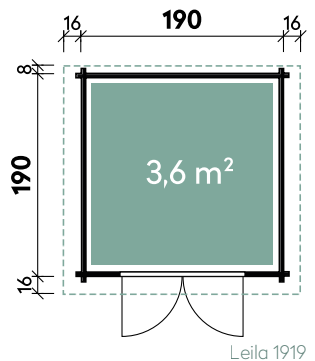

Leila 1919 28

Artikelnummer: 828 190

Finnhaus
5 Jahre
Garantie

GUT & GÜNSTIG

✓ Mit Dachpappe

UVP | Fracht*: 1.199 | 99 €

Dimensionen	
Dachform	Satteldach
Farbe	Naturlassen
Wandstärke	28 mm
Gesamtmaß	220 x 214 cm
Sockelmaß	190 x 190 cm
Grundfläche	3,6 m ²
Rauminhalt	6,9 m ³
Gesamthöhe	222 cm
Dachüberstand vorne	16 cm
Dachüberstand seitlich	16 cm
Dachüberstand hinten	8 cm
Dachneigung	21°
Dachfläche	5,2 m ²
Dachbretter inkl. Dachpappe	15 mm

Türen und Fenster	
1 x Doppeltür	117,5 x 179,4 cm

Verpackung	
Paket 1	Gesamtgewicht
118 x 42 x 220 cm	296 kg

Leila 1919

*Lieferung innerhalb Deutschland (Festland). Luxemburg und Österreich gegen Aufpreis.