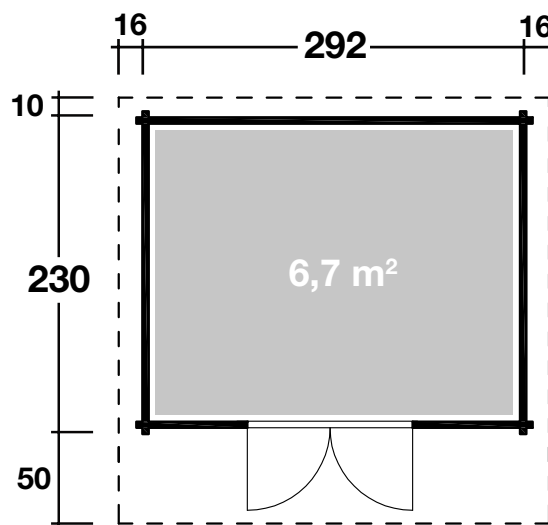

Mehr Produkte finden Sie
in unserem Katalog!

Art. 828 250

Lyon C

28 mm / 292x230 cm / 6,72 m²

5 JAHRE
GARANTIE

DIMENSIONEN

	Bohlenstärke	28 mm
	Innenmaß	284x224 cm
	Sockelmaß	292x230 cm
	Gesamtmaß	324x290 cm
	Grundfläche	6,72 m²
	Rauminhalt	13,4 m³
	Firsthöhe	222 cm
	Seitenwandhöhe	194 cm
	Dachüberstand vorne/seitlich/hinten	50/16/10 cm

DACH

	Dachneigung	11°
	Dachfläche	9,9 m²
	Dachbretter inkl. Dachpappe	15 mm

TÜR/ FENSTER

	Doppeltür (Normalglas)	142x179 cm

VERPACKUNG

	Paketabmessung	320x118x45 cm
	Paketgewicht	420 kg

ZUBEHÖR (zzgl.)

	Fußboden-Set* Fundamenthölzer-Set* Dachschindeln-Set Nr. 4 Dachrinne Kunststoff 421Bx, anthrazit Alu bis 300 cm mit 2 Fallrohren

Grundriss

*Fundamenthölzer sind im Fußboden-Set enthalten. Fundamenthölzer sind für die Langlebigkeit der Häuser empfehlenswert.

Weitere Informationen finden Sie unter: www.finnhaus.de oder im aktuellen Katalog.
Technische Änderungen, Druckfehler und Irrtümer vorbehalten.