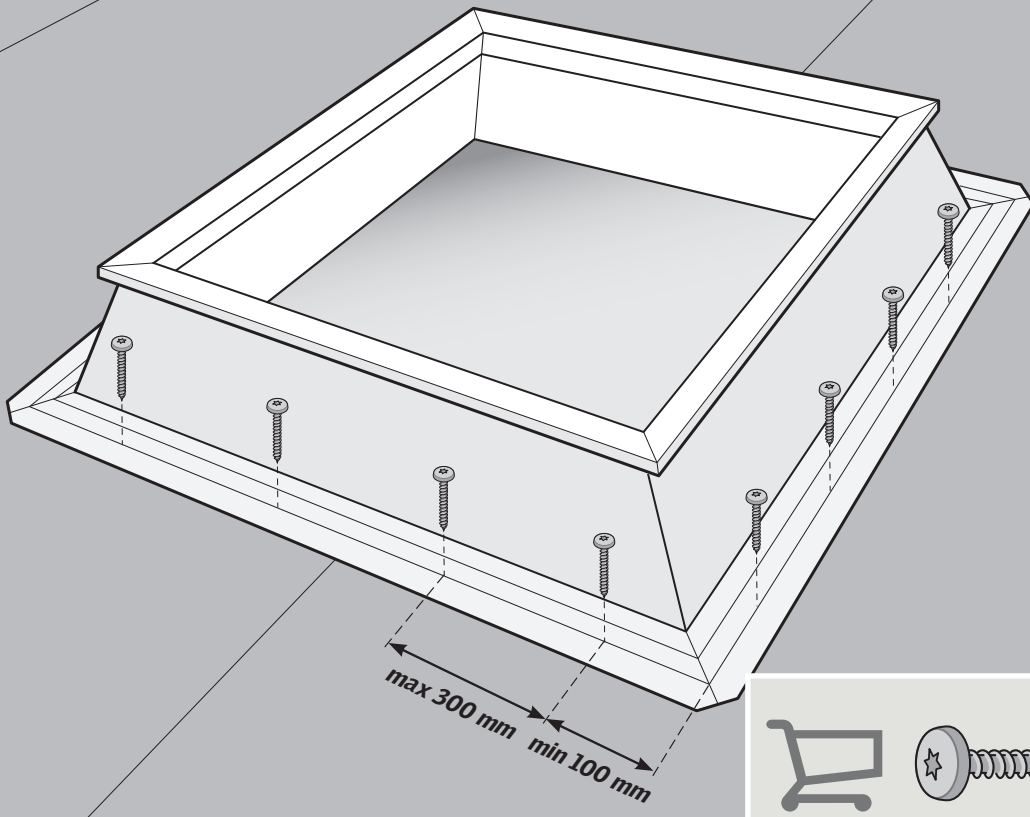

CFJ/CVJ

CFJ/CVJ	W mm	H mm
060060	600	600
080080	800	800
090060	900	600
090090	900	900
120090	1200	900
100100	1000	1000
150100	1500	1000
120120	1200	1200
150150	1500	1500
200100	2000	1000

1

2

AT: VELUX Österreich GmbH
02245/32 3 50