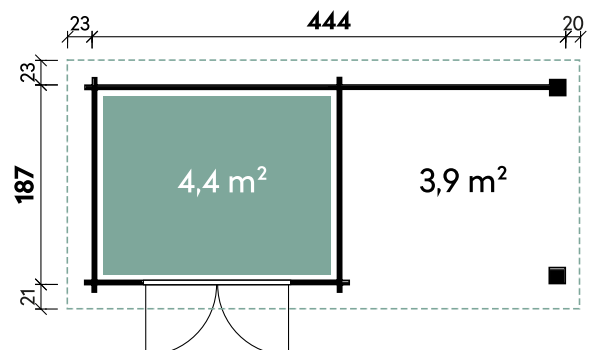

Belana 4419 28

Artikelnummer: 680 370

Finnhaus
5 Jahre
Garantie

Dimensionen

Dachform	Pultdach
Farbe	Grau
Wandstärke	28 mm
Gesamtmaß	487 x 231 cm
Sockelmaß	444 x 187 cm
Grundfläche	8,3 m ²
Rauminhalt	19,3 m ³
Gesamthöhe	252 cm
Dachüberstand vorne	21 cm
Dachüberstand seitlich	23 cm
Dachüberstand hinten	23 cm
Dachneigung	5°
Dachfläche	8,3 m ²
Dachstärke	15 mm

Türen und Fenster

1 x Doppeltür WPC	138 x 189 cm
-------------------	--------------

Verpackung

Paket 1	Gesamtgewicht
281 x 112 x 84 cm	685 kg

Optionales Zubehör

Optionales Zubehör	Artikelnummer	Menge	Preis/Stk.
Fußboden 2319 26	680 390	1	279 €