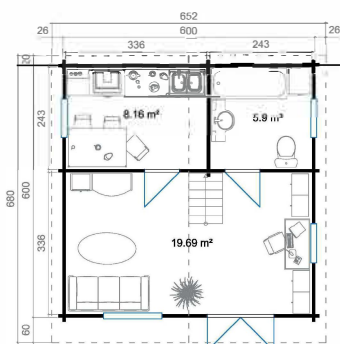

-  70 mm
-  9
-  18
-  5 YEARS

VERPACKUNG: 4 PALETTE(N)

-  680 x 114 x 81 cm
2009 kg
-  500 x 114 x 46 cm
839 kg
-  500 x 114 x 73 cm
1332 kg
-  200 x 114 x 66 cm
482 kg

EAN 4743329218201

DIMENSIONEN

Fläche	48.00 m ²
Dachabmessungen	6.52 x 6.80 m
Rauminhalt m ³	≈ 103.91 m ³
Seitenwandhöhe	≈ 2.45 m
Firsthöhe	≈ 3.60 m
Vordach	≈ 60 cm

FENSTER & TÜR

1 x Einzeltür (2+*)	82.7 x 193.3 cm
1 x Einzeltür (2+*)	82.7 x 193.3 cm
1 x Doppeltür (2+*)	158.0 x 193.3 cm
3 x Einzelfenster öffnet nach innen (2+*)	91.6 x 91.6 cm
1 x Doppelfenster öffnet nach innen (2+*)	137.4 x 91.6 cm

*2+: 2+

DACH UND FUSSBODEN

Dachbretter	18x90 mm
Fussbodenbretter	28x112 mm
Dachfläche	47.60 m ²
Dachwinkel	≈ 21.3 °
Imprägnierte Unterkonstruktion	45x70 mm

*Optional Dacheindeckung