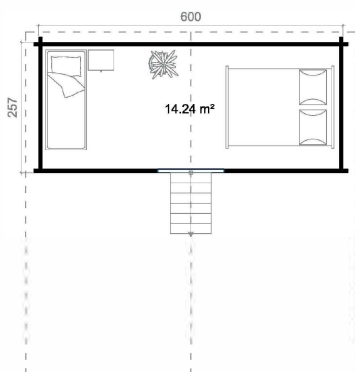

-  70 mm
-  9
-  18
-  5 YEARS

VERPACKUNG: 4 PALETTE(N)

-  680 x 114 x 81 cm
2009 kg
-  500 x 114 x 46 cm
839 kg
-  500 x 114 x 73 cm
1332 kg
-  200 x 114 x 66 cm
482 kg

EAN 4743329218201

DIMENSIONEN

Fläche	48.00 m ²
Dachabmessungen	6.52 x 6.80 m
Rauminhalt m ³	≈ 103.91 m ³
Seitenwandhöhe	≈ 2.45 m
Firsthöhe	≈ 3.60 m
Vordach	≈ 60 cm

FENSTER & TÜR

1 x Einzeltür (2+*)	82.7 x 193.3 cm
1 x Einzeltür (2+*)	82.7 x 193.3 cm
1 x Doppeltür (2+*)	158.0 x 193.3 cm
3 x Einzelfenster öffnet nach innen (2+*)	91.6 x 91.6 cm
1 x Doppelfenster öffnet nach innen (2+*)	137.4 x 91.6 cm

*2+: 2+

DACH UND FUSSBODEN

Dachbretter	18x90 mm
Fussbodenbretter	28x112 mm
Dachfläche	47.60 m ²
Dachwinkel	≈ 21.3 °
Imprägnierte Unterkonstruktion	45x70 mm

*Optional Dacheindeckung