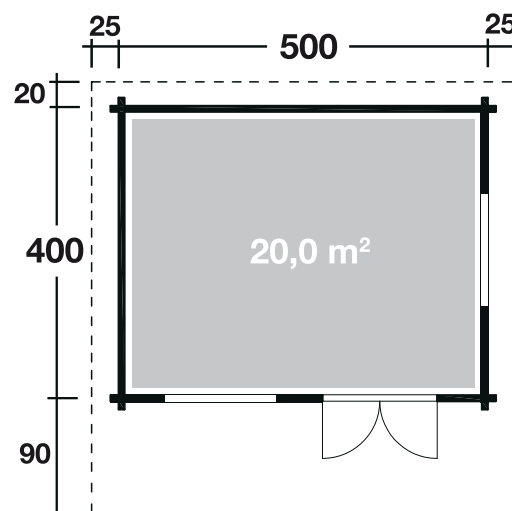

Weitere Informationen finden Sie unter: www.finnhaus.de oder im aktuellen Katalog.
Technische Änderungen, Druckfehler und Irrtümer vorbehalten.