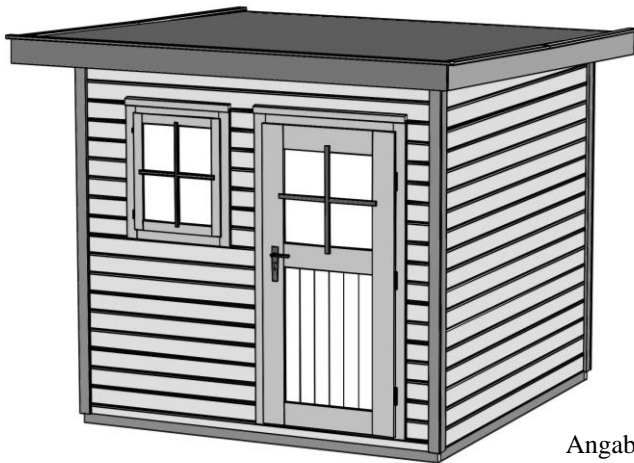

Massivholz - Gartenhaus

Art.-Nr.: 170.2424.00.00

Angaben in cm

Sockelmaß [cm]	Maß incl. Dachüberstand [cm]	Dachfläche [m ²]	Rückwandhöhe ab Fundament [cm]	Gesamthöhe ab Fundament [cm]	Grundfläche [m ²]	Rauminhalt [m ³]	Gewicht [kg]
235 x 240	280 x 314	8,60	217	226	5,64	12,35	420

Allgemeines

⇒Sämtliche Holzteile aus nordischem Fichtenholz

Fußboden

⇒Unterkonstruktion aus kesseldruckimprägnierten Bodenbalken
⇒19 mm starke Bodendielen mit Nut und Feder

Wandaufbau

⇒28 mm starke Blockbohlen mit Nut und Feder
⇒Variantenreiche Gestaltung durch nachträglichen Einbau von Fenstern und Türen möglich

Tür

⇒Massive Tür 97 x 182 cm mit Zylinderschloß incl. 3 Schlüsseln
⇒ca. 1/3 Lichtausschnitt
⇒Lichte Öffnung (Durchgangsmaß): 81 x 173 cm

Fenster

⇒1 Dreh-Kippfenster mit kompaktem Rahmen
⇒Lichte Öffnung B x H: 54 x 64 cm

Dach

⇒19mm starke Dachbretter auf stabilen Dachpfetten

Verpackung

⇒1 Paket incl. Montagematerial
und übersichtlicher Montageanleitung
⇒Verpackungsmaße L/B/H: 320/120/56 cm