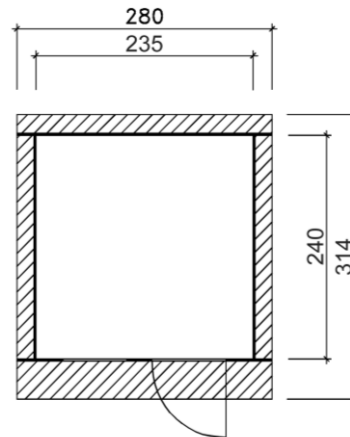

Massivholz - Gartenhaus

Art.-Nr.: 170.2424.00.00

Angaben in cm

Sockelmaß [cm]	Maß incl. Dachüberstand [cm]	Dachfläche [m ²]	Rückwandhöhe ab Fundament [cm]	Gesamthöhe ab Fundament [cm]	Grundfläche [m ²]	Rauminhalt [m ³]	Gewicht [kg]
235 x 240	280 x 314	8,60	217	226	5,64	12,35	420

Tür

⇒Massive Tür 97 x 182 cm mit Zylinderschloß incl. 3 Schlüsseln
⇒ca. 1/3 Lichtausschnitt
⇒Lichte Öffnung (Durchgangsmaß): 81 x 173 cm

Fenster

⇒1 Dreh-Kippfenster mit kompaktem Rahmen
⇒Lichte Öffnung B x H: 54 x 64 cm

Dach

⇒19mm starke Dachbretter auf stabilen Dachpfetten

Verpackung

⇒1 Paket incl. Montagematerial
und übersichtlicher Montageanleitung
⇒Verpackungsmaße L/B/H: 320/120/56 cm