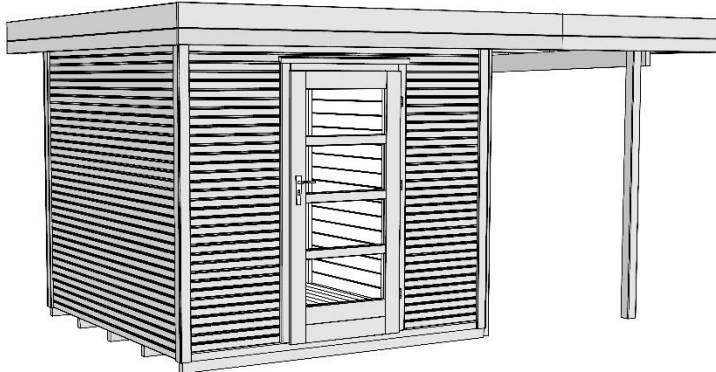

# Massivholz-Gartenhaus

172.2424.70101 (naturbelassen)  
172.2424.76101 (anthrazit/weiß)

## Technische Angaben

Sockelmaß Breite (cm)	385	Dachgefälle (Grad)	1
Sockelmaß Tiefe (cm)	240	Vordach (cm)	50
Maß über alles Breite (cm)	424	Wandstärke (mm)	28
Maß über alles Tiefe (cm)	316	Fußbodenstärke (mm)	15,5
Maß über alles Höhe (cm)	226	Dachstärke (mm)	15,5
Grundfläche (m <sup>2</sup> )	9,24	Schneelast Sk (kN)	0,75
Umbauter Raum (m <sup>3</sup> )		Anzahl Dachbahnen	4
Dachfläche (m <sup>2</sup> )	12,9		

## Allgemeine Informationen

Material	sämtliche Holzteile aus Nadelholz
Unterkonstruktion	kesseldruckimprägnierten Bodenbalken
Tür	Massivholztür mit Zylinderschloss inkl. 3 Schlüssel, Durchgangsmaß 81x173cm
Innenraum	Wandbohlen, Boden- und Dachschalung, Dachpfetten naturbelassen