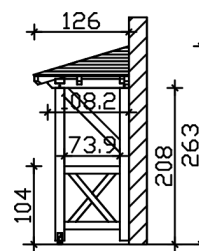

VORDACH WISMAR 3

Massive Konstruktion aus Konstruktionsvollholz (KVH-Fichte)

VORDACH WISMAR 3
258 x 126 cm

Gestaltungsbeispiel

- Ständer 12 x 12 cm
- Pfetten 12 x 12 cm
- Sparren 6 x 12 cm
- 20 mm Dachschalung

Vordach

VORDACH WISMAR TYP 3, 258 X 126 CM, EICHE HELL

Datenblatt / Baubeschreibung

Material	KVH, Fichte
Farbe	Eiche hell
Farbbehandlung	Lasiert
Größe	258 x 126 cm
Außenbreite inkl. Dachüberstand	258 cm
Außentiefe inkl. Dachüberstand	126 cm
Gesamthöhe vorne	220 cm
Gesamthöhe hinten	264 cm
Dachform	Walmdach
Material Dacheindeckung	Dachschalung
Dachstärke	20 mm
Dachfläche	3.43 m ²
Dachneigung	zur Seite
Gefälle	22 °
Schindelbedarf á 2m ²	3 Paket(e)
Durchgangshöhe vorne	208 cm

Pfostenstärke	12 x 12 cm
Pfostenabstand Breite	200 cm
Montageart	Wandanbau
Anzahl Packstücke	1
Verpackungsmaß	Breite: 270 cm, Höhe: 35 cm, Tiefe: 120 cm, 202 kg
Verpackungsgewicht gesamt	202 kg
nicht im Lieferumfang enthalten	Dübel für die Wandmontage
Garantie	5 Jahre gemäß unseren Garantiebedingungen
Lieferhinweis	Für die Anlieferung muss die Zufahrt für 40 t-LKW möglich sein! Die Anlieferung erfolgt frei Bordsteinkante (Festland Deutschland).
Artikelnummer	206537-01-31
EAN-Nummer	4018211016327

VORDACH WISMAR 3

258 x 126 cm

Grundriss

Schnitt

VORDACH WISMAR 3

258 x 126 cm
Schnitte und Ansichten Maßstab 1:100

Ansicht Vorne