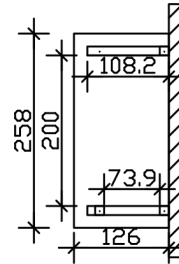

VORDACH WISMAR 3

Massive Konstruktion aus Konstruktionsvollholz (KVH-Fichte)

VORDACH WISMAR 3
258 x 126 cm

Gestaltungsbeispiel

- Ständer 12 x 12 cm
- Pfetten 12 x 12 cm
- Sparren 6 x 12 cm
- 20 mm Dachschalung

Vordach

VORDACH WISMAR TYP 3, 258 X 126 CM, EICHE HELL

Datenblatt / Baubeschreibung

Material	KVH, Fichte
Farbe	Eiche hell
Farbbehandlung	Lasiert
Größe	258 x 126 cm
Außenbreite inkl. Dachüberstand	258 cm
Außentiefe inkl. Dachüberstand	126 cm
Gesamthöhe vorne	220 cm
Gesamthöhe hinten	264 cm
Dachform	Walmdach
Material Dacheindeckung	Dachschalung
Dachstärke	20 mm
Dachfläche	3.43 m ²
Dachneigung	zur Seite
Gefälle	22 °
Schindelbedarf á 2m ²	3 Paket(e)
Durchgangshöhe vorne	208 cm

Pfostenstärke	12 x 12 cm
Pfostenabstand Breite	200 cm
Montageart	Wandanbau
Anzahl Packstücke	1
Verpackungsmaß	Breite: 270 cm, Höhe: 35 cm, Tiefe: 120 cm, 202 kg
Verpackungsgewicht gesamt	202 kg
nicht im Lieferumfang enthalten	Dübel für die Wandmontage
Garantie	5 Jahre gemäß unseren Garantiebedingungen
Lieferhinweis	Für die Anlieferung muss die Zufahrt für 40 t-LKW möglich sein! Die Anlieferung erfolgt frei Bordsteinkante (Festland Deutschland).
Artikelnummer	206537-01-31
EAN-Nummer	4018211016327

VORDACH WISMAR 3

258 x 126 cm

Grundriss

Schnitt

VORDACH WISMAR 3

258 x 126 cm
Schnitte und Ansichten Maßstab 1:100

Ansicht Vorne