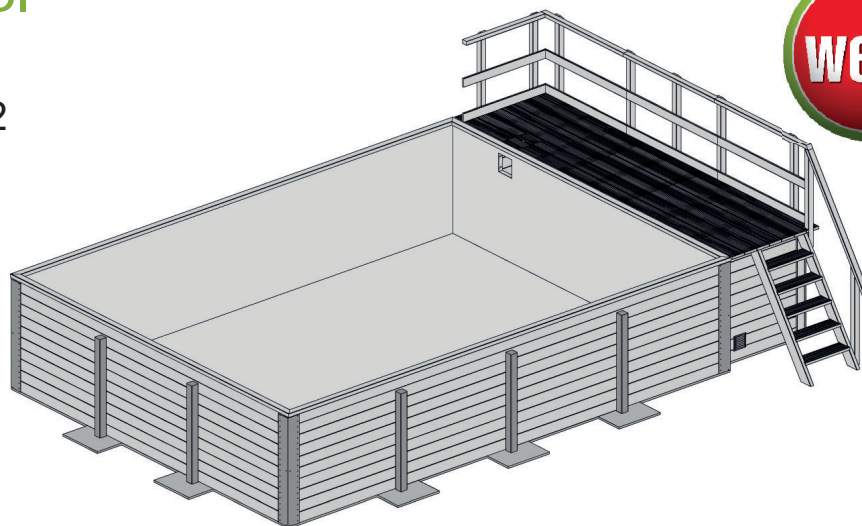

Massivholzpool

5954065004

EAN 4004581525132

Stabile Metallecken
kesseldruckimprägniert

Technische Daten

Sockelmaß (cm)	400x636
Maß über alles (cm)	490x650
Höhe gesamt (cm)	201
Seitenwandhöhe (cm)	116
Grundfläche (m ²)	26,64
Empfohlener Wasserstand (cm)	96-103
Wassermenge (L)	21133
Gewicht (kg)	1203

Allgemein

Holzkörper in stabiler Blockbohlenbauweise
Sämtliche Holzbauteile sind aus gehobeltem Nadelholz und kesseldruckimprägniert nach DIN 68800

Wandaufbau

45 mm starke Blockbohlen mit Nut- u. Feder
--

Technische Ausrüstung

Skimmer incl. Schlauchpaket u. Einlaufdüse	incl. Technikraum mit Schutzgeländer
Vlies als Folienunterlage	incl. Holzterrasse mit Handlauf
0,8 mm dicke Schwimmbeckenfolie, Farbe mosaik blau	