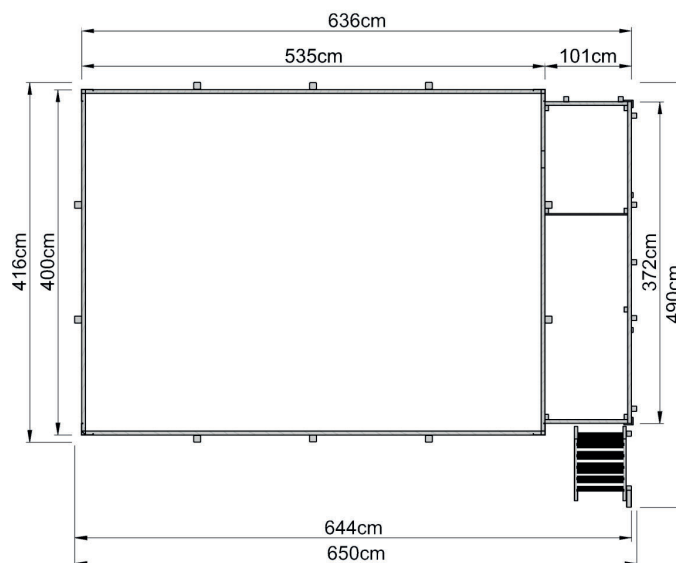

Massivholzpool

5954065004

EAN 4004581525132

Stabile Metallecken
kesseldruckimprägniert

Technische Daten

Sockelmaß (cm)	400x636
Maß über alles (cm)	490x650
Höhe gesamt (cm)	201
Seitenwandhöhe (cm)	116
Grundfläche (m ²)	26,64
Empfohlener Wasserstand (cm)	96-103
Wassermenge (L)	21133
Gewicht (kg)	1203

Allgemein

Holzkörper in stabiler Blockbohlenbauweise
Sämtliche Holzbauteile sind aus gehobeltem Nadelholz und kesseldruckimprägniert nach DIN 68800

Wandaufbau

45 mm starke Blockbohlen mit Nut- u. Feder
--