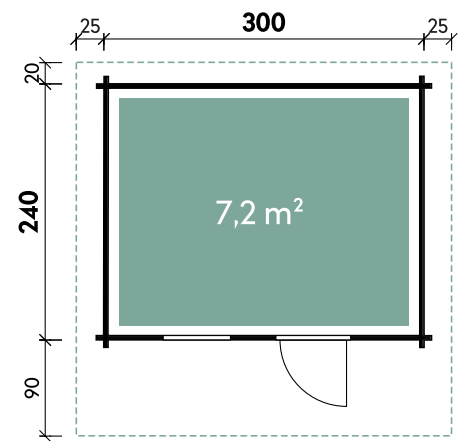

Marina 3024 34

Artikelnummer: 234 030

Dimensionen		Optionales Zubehör		Artikelnummer	Menge	Preis/Stk.
Dachform	Satteldach	Anbauschuppen 1520 Satteldach		700 065	1	1.499 €
Farbe	Naturbelassen	Dachpappe 6 m + 15 m		702 020	1	57 €
Wandstärke	34 mm	Einzelfenster 2-Hand Dreh-/Kipp Marit 34 Iso		770 352	1	399 €
Gesamtmaß	350 x 350 cm	Dachrinne Kunststoff rund 421Bx Anthrazit		802 486	1	349 €
Sockelmaß	300 x 240 cm	Dachrinne Alu rund Satteldach bis 400 cm mit 2 Fallrohren		812 210	1	489 €
Grundfläche	7,2 m ²	Dachschindeln Biberschwanz Schwarz		700 150	6	59 €
Rauminhalt	16 m ³	Dachschindeln Biberschwanz Rot		700 155	6	59 €
Gesamthöhe	263 cm	Dachschindeln Biberschwanz Grün		700 160	6	59 €
Dachüberstand vorne	90 cm	Dachschindeln Rechteck Schwarz		700 115	6	59 €
Dachüberstand seitlich	25 cm	Dachschindeln Rechteck Rot		700 120	6	59 €
Dachüberstand hinten	20 cm					
Dachneigung	21°					
Dachfläche	13,2 m ²					
Dachbretter inkl. Dachpappe	18 mm					

Türen und Fenster	
1 x Einzeltür außen	71 x 184 cm

Verpackung	
Paket 1	Gesamtgewicht
120 x 60 x 380 cm	850 kg

*Lieferung innerhalb Deutschland (Festland). Luxemburg und Österreich gegen Aufpreis.

**Fundamenthölzer sind im Fußboden-Set enthalten. Fundamenthölzer sind für die Langlebigkeit der Häuser empfehlenswert.