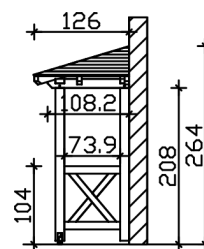

### Datenblatt / Baubeschreibung

Material	KVH, Fichte
Farbe	Natur
Farbbehandlung	Unbehandelt
Größe	258 x 126 cm
Außenbreite inkl. Dachüberstand	258 cm
Außentiefe inkl. Dachüberstand	126 cm
Gesamthöhe vorne	220 cm
Gesamthöhe hinten	264 cm
Dachform	Walmdach
Material Dacheindeckung	Dachschalung
Dachstärke	20 mm
Dachfläche	3.43 m <sup>2</sup>
Dachneigung	zur Seite
Gefälle	22 °
Schindelbedarf á 2m <sup>2</sup>	3 Paket(e)
Durchgangshöhe vorne	208 cm

Pfostenstärke	12 x 12 cm
Pfostenabstand Breite	200 cm
Montageart	Wandanbau
Anzahl Packstücke	1
Verpackungsmaß	Breite: 270 cm, Höhe: 40 cm, Tiefe: 120 cm, 231 kg
Verpackungsgewicht gesamt	231 kg
nicht im Lieferumfang enthalten	Dübel für die Wandmontage
Garantie	5 Jahre gemäß unseren Garantiebedingungen
Lieferhinweis	Für die Anlieferung muss die Zufahrt für 40 t-LKW möglich sein! Die Anlieferung erfolgt frei Bordsteinkante (Festland Deutschland).
Artikelnummer	206544-00-31
EAN-Nummer	4018211206544

## VORDACH WISMAR 4

258 x 126 cm

Grundriss

Schnitt

# VORDACH WISMAR 4

258 x 126 cm  
Schnitte und Ansichten Maßstab 1:100

Ansicht Vorne