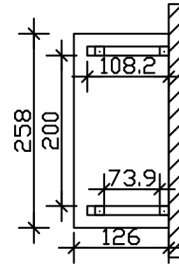

### Datenblatt / Baubeschreibung

Material	KVH, Fichte
Farbe	Natur
Farbbehandlung	Unbehandelt
Größe	258 x 126 cm
Außenbreite inkl. Dachüberstand	258 cm
Außentiefe inkl. Dachüberstand	126 cm
Gesamthöhe vorne	220 cm
Gesamthöhe hinten	264 cm
Dachform	Walmdach
Material Dacheindeckung	Dachschalung
Dachstärke	20 mm
Dachfläche	3.43 m <sup>2</sup>
Dachneigung	zur Seite
Gefälle	22 °
Schindelbedarf á 2m <sup>2</sup>	3 Paket(e)
Durchgangshöhe vorne	208 cm

Pfostenstärke	12 x 12 cm
Pfostenabstand Breite	200 cm
Montageart	Wandanbau
Anzahl Packstücke	1
Verpackungsmaß	Breite: 270 cm, Höhe: 40 cm, Tiefe: 120 cm, 231 kg
Verpackungsgewicht gesamt	231 kg
nicht im Lieferumfang enthalten	Dübel für die Wandmontage
Garantie	5 Jahre gemäß unseren Garantiebedingungen
Lieferhinweis	Für die Anlieferung muss die Zufahrt für 40 t-LKW möglich sein! Die Anlieferung erfolgt frei Bordsteinkante (Festland Deutschland).
Artikelnummer	206544-00-31
EAN-Nummer	4018211206544

## VORDACH WISMAR 4

258 x 126 cm

Grundriss

Schnitt

# VORDACH WISMAR 4

258 x 126 cm  
Schnitte und Ansichten Maßstab 1:100

Ansicht Vorne