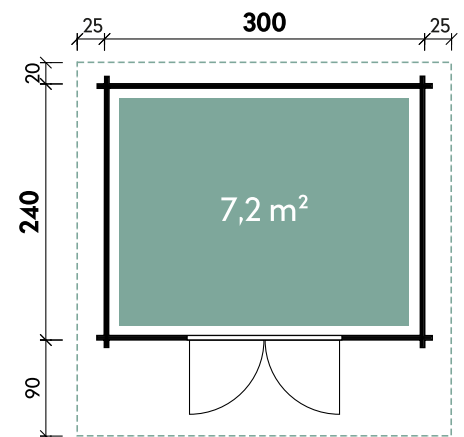

Maren 3024 34

Artikelnummer: 234 050

Dimensionen		Optionales Zubehör		Artikelnummer	Menge	Preis/Stk.
Dachform	Satteldach	Anbauschuppen 1520 Satteldach		700 065	1	1.499 €
Farbe	Naturbelassen	Dachpappe 6 m + 15 m		702 020	1	57 €
Wandstärke	34 mm	Einzelfenster 2-Hand Dreh-/Kipp Marit 34 Iso		770 352	1	399 €
Gesamtmaß	350 x 350 cm	Dachrinne Kunststoff rund 421Bx Anthrazit		802 486	1	349 €
Sockelmaß	300 x 240 cm	Dachrinne Alu rund Satteldach bis 400 cm mit 2 Fallrohren		812 210	1	489 €
Grundfläche	7,2 m ²	Dachschindeln Biberschwanz Schwarz		700 150	6	59 €
Rauminhalt	16 m ³	Dachschindeln Biberschwanz Rot		700 155	6	59 €
Gesamthöhe	263 cm	Dachschindeln Biberschwanz Grün		700 160	6	59 €
Dachüberstand vorne	90 cm	Dachschindeln Rechteck Schwarz		700 115	6	59 €
Dachüberstand seitlich	25 cm	Dachschindeln Rechteck Rot		700 120	6	59 €
Dachüberstand hinten	20 cm					
Dachneigung	21°					
Dachfläche	13,2 m ²					
Dachbretter inkl. Dachpappe	18 mm					

Türen und Fenster	
1 x Doppeltür	130 x 184 cm

Verpackung	
Paket 1	Gesamtgewicht
120 x 60 x 380 cm	800 kg

Maren 3024

*Lieferung innerhalb Deutschland (Festland). Luxemburg und Österreich gegen Aufpreis.

**Fundamenthölzer sind im Fußboden-Set enthalten. Fundamenthölzer sind für die Langlebigkeit der Häuser empfehlenswert.