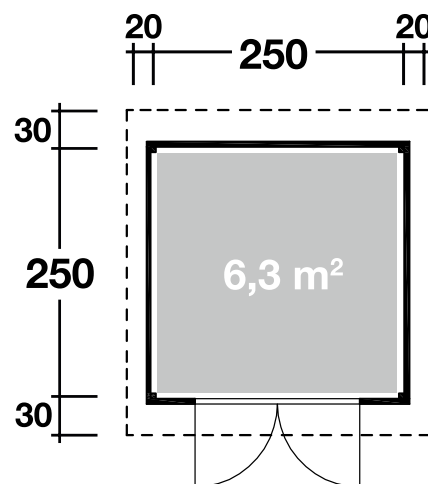

Mehr Produkte finden Sie
in unserem Katalog!

Art. 231 500

Varianta A basic

28 mm / 250x250 cm / 6,3 m²

DIMENSIONEN

	Bohlenstärke	28 mm
	Innenmaß	244x244 cm
	Sockelmaß	250x250 cm
	Gesamtmaß	290x310 cm
	Grundfläche	6,3 m²
	Rauminhalt	14,1 m³
	Seitenwandhöhe vorne/hinten	235/217 cm
	Dachüberstand vorne/seitlich/hinten	30/20/30 cm

DACH

	Dachneigung	3°
	Dachfläche	9,0 m²
	Dachbretter inkl. Dachpappe	18 mm

TÜR/ FENSTER

	Doppeltür (Milchglas)	148,8x181,2 cm

FUSSBODEN

	Fußbodenbretter	18 mm

VERPACKUNG

	Paketabmessung	350x120x60 cm
	Paketgewicht	600 kg

ZUBEHÖR (zzgl.)

	3 Rollen Dichtungsbahnen Dachrinne Kunststoff 201Ax braun Alu bis 300 cm mit 1 Fallrohr Wahlweise in 150 cm, 250 cm oder 350 cm Seitendach-Set Geschlossene Rückwand Kaminholzanbau Wandset (nur in 250 cm) Terrassenfußboden Wandset mit Panoramafenster (nur in 250 cm) Anbaumöglichkeiten (siehe Katalog NL)

Grundriss

Weitere Informationen finden Sie unter: www.finnhaus.de oder im aktuellen Katalog.
Technische Änderungen, Druckfehler und Irrtümer vorbehalten.