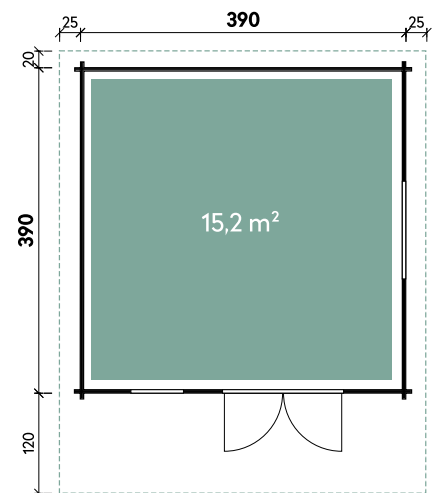

Nova 3939 70

Artikelnummer: 870 170

Dimensionen

Dachform	Satteldach
Farbe	Naturbelassen
Wandstärke	70 mm
Gesamtmaß	440 x 530 cm
Sockelmaß	390 x 390 cm
Grundfläche	15,2 m ²
Rauminhalt	32,6 m ³
Gesamthöhe	254 cm
Dachüberstand vorne	120 cm
Dachüberstand seitlich	25 cm
Dachüberstand hinten	20 cm
Dachneigung	15°
Dachfläche	26,5 m ²
Dachbretter inkl. Dachpappe	20 mm

Türen und Fenster

1 x Doppeltür	144,8 x 186,5 cm
1 x Doppelfenster 1-Hand Dreh-/Kipp	117 x 88 cm

Verpackung

Paket 1	Gesamtgewicht
120 x 78 x 640 cm	1.780 kg

Optionales Zubehör

Optionales Zubehör	Artikelnummer	Menge	Preis/Stk.
Anbauschuppen 1520 Satteldach	700 065	1	1.499 €
Anbauschuppen 1526 Satteldach	700 075	1	1.499 €
Anbauschuppen 1530 Satteldach	700 310	1	1.699 €
Dachpappe 6 m	700 600	6	18 €
Doppelfenster 1-Hand Dreh-/Kipp 70	772 655	1	899 €
Einzelfenster 1-Hand Dreh-/Kipp 70	772 675	1	629 €