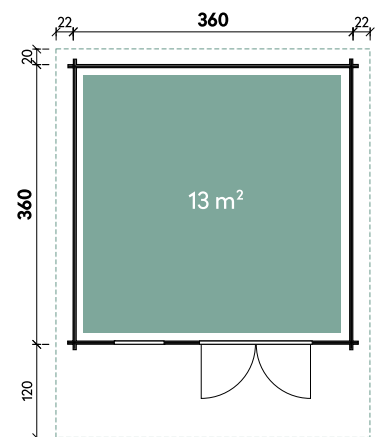

Lotta 3636 44

Artikelnummer: 240 470

Dimensionen	
Dachform	Satteldach
Farbe	Naturbelassen
Wandstärke	44 mm
Gesamtmaß	404 x 500 cm
Sockelmaß	360 x 360 cm
Grundfläche	13 m ²
Rauminhalt	25,8 m ³
Gesamthöhe	257 cm
Dachüberstand vorne	120 cm
Dachüberstand seitlich	22 cm
Dachüberstand hinten	20 cm
Dachneigung	15°
Dachfläche	20,9 m ²
Dachbretter inkl. Dachpappe	18 mm

Optionales Zubehör	Artikelnummer	Menge	Preis/Stk.
Blumenkasten 90	700 031	1	79 €
Anbauschuppen 1520 Satteldach	700 065	1	1.499 €
Anbauschuppen 1526 Satteldach	700 075	1	1.499 €
Anbauschuppen 1530 Satteldach	700 310	1	1.699 €
Dachpappe 10 m	701 000	3	27 €
Dachrinne Kunststoff rund 322B + K4B Anthrazit	804 410	1	629 €
Dachrinne Alu rund Satteldach bis 500 cm mit 2 Fallrohren	812 220	1	559 €
Dachschindeln Biberschwanz Schwarz	700 150	9	59 €
Dachschindeln Biberschwanz Rot	700 155	9	59 €
Dachschindeln Biberschwanz Grün	700 160	9	59 €

Türen und Fenster	
1 x Einzelfenster 2-Hand Dreh-/Kipp	64,4 x 96,9 cm

Verpackung	
Paket 1	Gesamtgewicht
120 x 71 x 500 cm	1.250 kg

Lotta 3636

*Lieferung innerhalb Deutschland (Festland). Luxemburg und Österreich gegen Aufpreis.