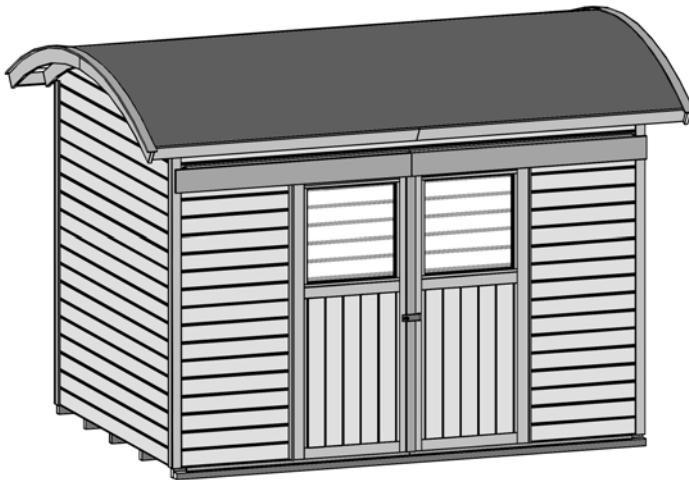

Massivholz – Gartenhaus

Art.-Nr.: 228.3021.16401

Angaben in cm

Sockelmaß [cm]	Maß incl. Dachüberstand [cm]	Innenmaß [cm]	Seitenwandhöhe ab Fundament [cm]	Gesamthöhe ab Fundament [cm]	Grundfläche [m ²]	Rauminhalt [m ³]	Gewicht [kg]
295 x 209	344 x 241	295 x 201	217	248	6,16	13,98	510

Allgemeines

- ⇒ Sämtliche Holzteile aus nordischem Fichtenholz
- ⇒ innen mit Wetterschutzlasur Eiche hell behandelt
- ⇒ außen Wetterschutzlasur anthrazit, Deckleisten und Dachblende weiß

Fußboden

- ⇒ Unterkonstruktion aus kesseldruckimprägnierten Bodenbalken
- ⇒ 19mm starke Bodendielen mit Nut und Feder

Wandaufbau

- ⇒ 21 mm starke Wandbohlen mit Nut und Feder
- ⇒ Variantenreiche Gestaltung durch nachträglichen Einbau von Fenstern möglich

Tür

- ⇒ Massive Doppelschiebetür mit Sicherheitsüberwurf
- ⇒ Durchgangsmaß: 145 x 180cm

Dach

- ⇒ 19mm starke Dachschalung auf stabiler Dachpfette, Vordach 20 cm
- ⇒ Dacheindeckung aus Bitumendachbelag

Zubehör (gegen Aufpreis)

- ⇒ Bitumenschindeln in anthrazit, grün, rot, Paketanzahl siehe  (3,0m²/Paket)