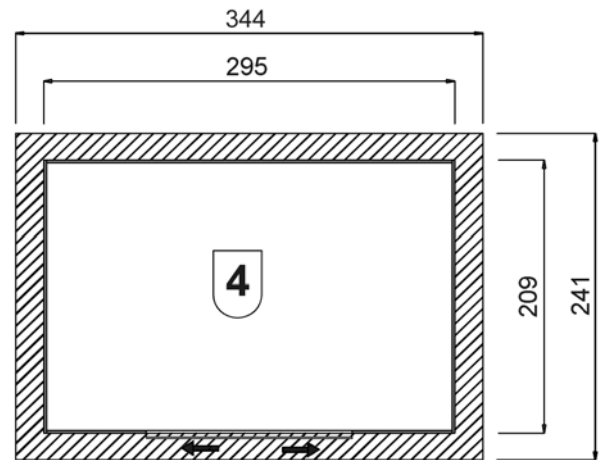

Massivholz – Gartenhaus

Art.-Nr.: 228.3021.16401

Angaben in cm

Sockelmaß [cm]	Maß incl. Dachüberstand [cm]	Innenmaß [cm]	Seitenwandhöhe ab Fundament [cm]	Gesamthöhe ab Fundament [cm]	Grundfläche [m ²]	Rauminhalt [m ³]	Gewicht [kg]
295 x 209	344 x 241	295 x 201	217	248	6,16	13,98	510

Wandaufbau

- ⇒ 21 mm starke Wandbohlen mit Nut und Feder
- ⇒ Variantenreiche Gestaltung durch nachträglichen Einbau von Fenstern möglich

Tür

- ⇒ Massive Doppelschiebetür mit Sicherheitsüberwurf
- ⇒ Durchgangsmaß: 145 x 180cm

Verpackung

- ⇒ 1 Paket inkl. Dachbelag, Montagematerial und übersichtlicher Montageanleitung
- ⇒ Verpackungsmaße L/B/H: 300/120/64 cm