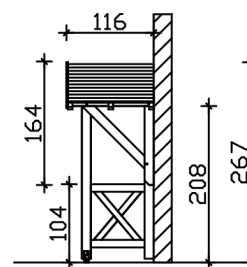

### Datenblatt / Baubeschreibung

Material	KVH, Fichte
Farbe	Eiche hell
Farbbehandlung	Lasiert
Größe	247 x 116 cm
Außenbreite inkl. Dachüberstand	247 cm
Außentiefe inkl. Dachüberstand	116 cm
Dachform	Satteldach
Material Dacheindeckung	Dachschalung
Dachstärke	20 mm
Dachfläche	3.1 m <sup>2</sup>
Dachblende	Holzblende
Dachneigung	zur Seite
Gefälle	22 °
Schindelbedarf á 2m <sup>2</sup>	2 Paket(e)
Durchgangshöhe vorne	208 cm
Pfostenstärke	12 x 12 cm

Pfostenabstand Breite	<b>130 cm</b>
Montageart	<b>Wandanbau</b>
Anzahl Packstücke	<b>1</b>
Verpackungsmaß	<b>Breite: 230 cm, Höhe: 35 cm, Tiefe: 120 cm, 180 kg</b>
Verpackungsgewicht gesamt	<b>180 kg</b>
nicht im Lieferumfang enthalten	<b>Dübel für die Wandmontage</b>
Garantie	<b>5 Jahre gemäß unseren Garantiebedingungen</b>
Lieferhinweis	<b>Für die Anlieferung muss die Zufahrt für 40 t-LKW möglich sein! Die Anlieferung erfolgt frei Bordsteinkante (Festland Deutschland).</b>
Artikelnummer	<b>206230-01-31</b>
EAN-Nummer	<b>4018211016402</b>

## VORDACH SIEGEN 3

247 x 116 cm

Grundriss

Schnitt

## VORDACH SIEGEN 3

247 x 116 cm  
Schnitte und Ansichten Maßstab 1:100

Ansicht Vorne