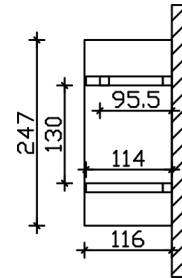

### Datenblatt / Baubeschreibung

Material	KVH, Fichte
Farbe	Eiche hell
Farbbehandlung	Lasiert
Größe	247 x 116 cm
Außenbreite inkl. Dachüberstand	247 cm
Außentiefe inkl. Dachüberstand	116 cm
Dachform	Satteldach
Material Dacheindeckung	Dachschalung
Dachstärke	20 mm
Dachfläche	3.1 m <sup>2</sup>
Dachblende	Holzblende
Dachneigung	zur Seite
Gefälle	22 °
Schindelbedarf á 2m <sup>2</sup>	2 Paket(e)
Durchgangshöhe vorne	208 cm
Pfostenstärke	12 x 12 cm

Pfostenabstand Breite	<b>130 cm</b>
Montageart	<b>Wandanbau</b>
Anzahl Packstücke	<b>1</b>
Verpackungsmaß	<b>Breite: 230 cm, Höhe: 35 cm, Tiefe: 120 cm, 180 kg</b>
Verpackungsgewicht gesamt	<b>180 kg</b>
nicht im Lieferumfang enthalten	<b>Dübel für die Wandmontage</b>
Garantie	<b>5 Jahre gemäß unseren Garantiebedingungen</b>
Lieferhinweis	<b>Für die Anlieferung muss die Zufahrt für 40 t-LKW möglich sein! Die Anlieferung erfolgt frei Bordsteinkante (Festland Deutschland).</b>
Artikelnummer	<b>206230-01-31</b>
EAN-Nummer	<b>4018211016402</b>

## VORDACH SIEGEN 3

247 x 116 cm

Grundriss

Schnitt

## VORDACH SIEGEN 3

247 x 116 cm  
Schnitte und Ansichten Maßstab 1:100

Ansicht Vorne