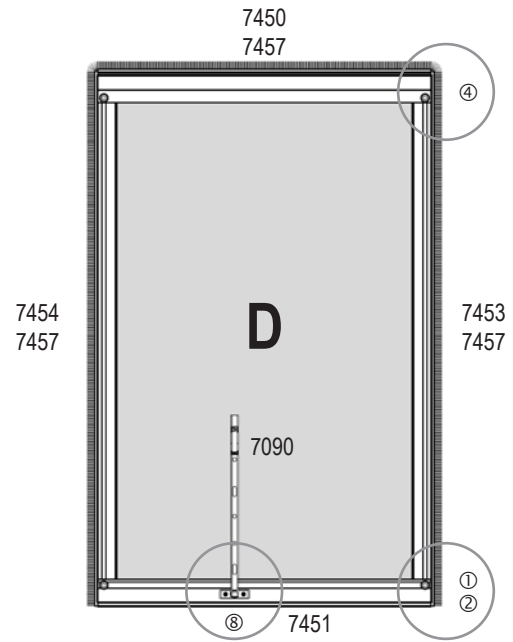

(NO) Montasjeveiledning

(HU) Szerelési útmutató

Vitavia
– makes living grow

SIDE WINDOW H

SIDE WINDOW H

SIDE WINDOW H

Item No.	Part	Sect. Ref.	Size mm	Quantity	Profile
6056		2	47	2x	-
6070		2	Ø 13.5	8x	-
7052		1	M6 x 12	4x	-
7053		1 2	M6	8x	-
7088		2	3.9 x 13	12x	-
7090		1	324	1x	-
7349		1	3.9 x 10	2x	-
7399		2	M6 x 12	4x	-
7403		2	4.2 x 10	4x	-
7413		1	50	1x	-

Item No.	Part	Sect. Ref.	Size mm	Quantity	Profile
7419		2	405	2x	-
7420		1	2800	1x	
7450		1	557	1x	
7451		1	557	1x	
7452		2	663	1x	
7453		1	892	1x	
7454		1	892	1x	
7455		2	908	1x	
7456		2	908	1x	
7457		1	2400	1x	

GLASS	No.	3 / 4 MM	
D	40000657	555 x 870 x 4	1x
H	40000658	610 x 895	1x
TOTAL			2x

PC	10 MM	16 MM	
D	Y 555 x Z 870	Y 519 x Z 852	1x
H	610 x 895	610 x 895	1x
TOTAL			2x

E.P.H. Schmidt u. Co. GmbH
 Hoefkerstrasse 30
 44149 Dortmund
 Postfach 170163
 44060 Dortmund
 Deutschland
 Tel.: +49 231 941655 0
 Fax: +49 231 941655 99
 www.eph-schmidt.de
 verkauf@eph-schmidt.de