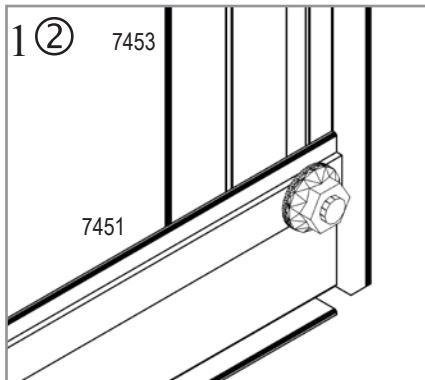

(NO) Montasjeveiledning

(HU) Szerelési útmutató

Vitavia
– makes living grow

SIDE WINDOW H

SIDE WINDOW H

SIDE WINDOW H

Item No.	Part	Sect. Ref.	Size mm	Quantity	Profile
6056		2	47	2x	-
6070		2	Ø 13.5	8x	-
7052		1	M6 x 12	4x	-
7053		1 2	M6	8x	-
7088		2	3.9 x 13	12x	-
7090		1	324	1x	-
7349		1	3.9 x 10	2x	-
7399		2	M6 x 12	4x	-
7403		2	4.2 x 10	4x	-
7413		1	50	1x	-

Item No.	Part	Sect. Ref.	Size mm	Quantity	Profile
7419		2	405	2x	-
7420		1	2800	1x	
7450		1	557	1x	
7451		1	557	1x	
7452		2	663	1x	
7453		1	892	1x	
7454		1	892	1x	
7455		2	908	1x	
7456		2	908	1x	
7457		1	2400	1x	