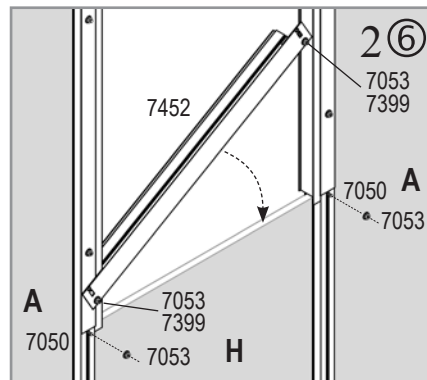

(NO) Montasjeveiledning

(HU) Szerelési útmutató

Vitavia
– makes living grow

SIDE WINDOW H

SIDE WINDOW H

SIDE WINDOW H

Item No.	Part	Sect. Ref.	Size mm	Quantity	Profile
6056		2	47	2x	-
6070		2	Ø 13.5	8x	-
7052		1	M6 x 12	4x	-
7053		1 2	M6	8x	-
7088		2	3.9 x 13	12x	-
7090		1	324	1x	-
7349		1	3.9 x 10	2x	-
7399		2	M6 x 12	4x	-
7403		2	4.2 x 10	4x	-
7413		1	50	1x	-

Item No.	Part	Sect. Ref.	Size mm	Quantity	Profile
7419		2	405	2x	-
7420		1	2800	1x	
7450		1	557	1x	
7451		1	557	1x	
7452		2	663	1x	
7453		1	892	1x	
7454		1	892	1x	
7455		2	908	1x	
7456		2	908	1x	
7457		1	2400	1x	

GLASS	No.	3 / 4 MM	
D	40000657	555 x 870 x 4	1x
H	40000658	610 x 895	1x
TOTAL			2x

PC	10 MM	16 MM	
D	Y 555 x Z 870	Y 519 x Z 852	1x
H	610 x 895	610 x 895	1x
TOTAL			2x

E.P.H. Schmidt u. Co. GmbH
 Hoefkerstrasse 30
 44149 Dortmund
 Postfach 170163
 44060 Dortmund
 Deutschland
 Tel.: +49 231 941655 0
 Fax: +49 231 941655 99
 www.eph-schmidt.de
 verkauf@eph-schmidt.de