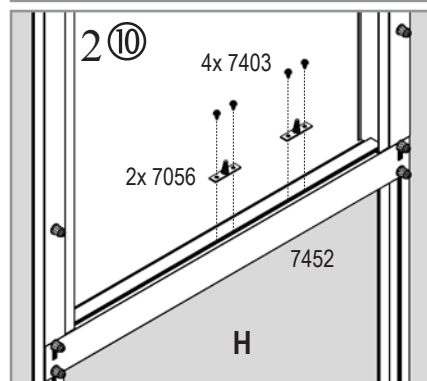

(NO) Montasjeveiledning

(HU) Szerelési útmutató

Vitavia
– makes living grow

SIDE WINDOW H

SIDE WINDOW H

SIDE WINDOW H

Item No.	Part	Sect. Ref.	Size mm	Quantity	Profile
6056		2	47	2x	-
6070		2	Ø 13.5	8x	-
7052		1	M6 x 12	4x	-
7053		1 2	M6	8x	-
7088		2	3.9 x 13	12x	-
7090		1	324	1x	-
7349		1	3.9 x 10	2x	-
7399		2	M6 x 12	4x	-
7403		2	4.2 x 10	4x	-
7413		1	50	1x	-

Item No.	Part	Sect. Ref.	Size mm	Quantity	Profile
7419		2	405	2x	-
7420		1	2800	1x	
7450		1	557	1x	
7451		1	557	1x	
7452		2	663	1x	
7453		1	892	1x	
7454		1	892	1x	
7455		2	908	1x	
7456		2	908	1x	
7457		1	2400	1x	

GLASS	No.	3 / 4 MM	
D	40000657	555 x 870 x 4	1x
H	40000658	610 x 895	1x
TOTAL			2x

PC	10 MM	16 MM	
D	Y 555 x Z 870	Y 519 x Z 852	1x
H	610 x 895	610 x 895	1x
TOTAL			2x

E.P.H. Schmidt u. Co. GmbH
 Hoefkerstrasse 30
 44149 Dortmund
 Postfach 170163
 44060 Dortmund
 Deutschland
 Tel.: +49 231 941655 0
 Fax: +49 231 941655 99
 www.eph-schmidt.de
 verkauf@eph-schmidt.de