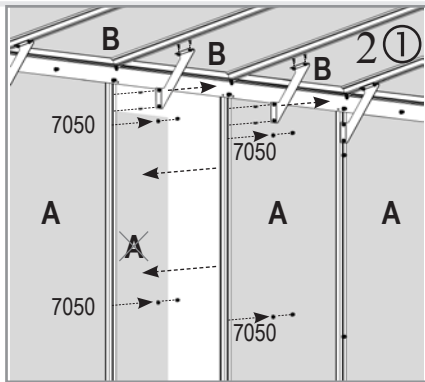

(NO) Montasjeveiledning

(HU) Szerelési útmutató

Vitavia
– makes living grow

SIDE WINDOW H

SIDE WINDOW H

SIDE WINDOW H

Item No.	Part	Sect. Ref.	Size mm	Quantity	Profile
6056		2	47	2x	-
6070		2	Ø 13.5	8x	-
7052		1	M6 x 12	4x	-
7053		1 2	M6	8x	-
7088		2	3.9 x 13	12x	-
7090		1	324	1x	-
7349		1	3.9 x 10	2x	-
7399		2	M6 x 12	4x	-
7403		2	4.2 x 10	4x	-
7413		1	50	1x	-

Item No.	Part	Sect. Ref.	Size mm	Quantity	Profile
7419		2	405	2x	-
7420		1	2800	1x	
7450		1	557	1x	
7451		1	557	1x	
7452		2	663	1x	
7453		1	892	1x	
7454		1	892	1x	
7455		2	908	1x	
7456		2	908	1x	
7457		1	2400	1x	

GLASS	No.	3 / 4 MM	
D	40000657	555 x 870 x 4	1x
H	40000658	610 x 895	1x
TOTAL			2x

PC	10 MM	16 MM	
D	Y 555 x Z 870	Y 519 x Z 852	1x
H	610 x 895	610 x 895	1x
TOTAL			2x

E.P.H. Schmidt u. Co. GmbH
 Hoefkerstrasse 30
 44149 Dortmund
 Postfach 170163
 44060 Dortmund
 Deutschland
 Tel.: +49 231 941655 0
 Fax: +49 231 941655 99
 www.eph-schmidt.de
 verkauf@eph-schmidt.de