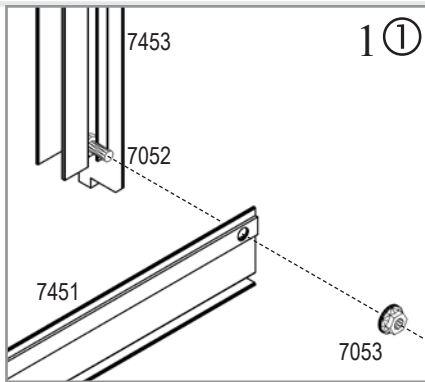

(NO) Montasjeveiledning

(HU) Szerelési útmutató

Vitavia
– makes living grow

SIDE WINDOW H

SIDE WINDOW H

SIDE WINDOW H

Item No.	Part	Sect. Ref.	Size mm	Quantity	Profile
6056		2	47	2x	-
6070		2	Ø 13.5	8x	-
7052		1	M6 x 12	4x	-
7053		1 2	M6	8x	-
7088		2	3.9 x 13	12x	-
7090		1	324	1x	-
7349		1	3.9 x 10	2x	-
7399		2	M6 x 12	4x	-
7403		2	4.2 x 10	4x	-
7413		1	50	1x	-

Item No.	Part	Sect. Ref.	Size mm	Quantity	Profile
7419		2	405	2x	-
7420		1	2800	1x	
7450		1	557	1x	
7451		1	557	1x	
7452		2	663	1x	
7453		1	892	1x	
7454		1	892	1x	
7455		2	908	1x	
7456		2	908	1x	
7457		1	2400	1x	

GLASS	No.	3 / 4 MM	
D	40000657	555 x 870 x 4	1x
H	40000658	610 x 895	1x
TOTAL			2x

PC	10 MM	16 MM	
D	Y 555 x Z 870	Y 519 x Z 852	1x
H	610 x 895	610 x 895	1x
TOTAL			2x

E.P.H. Schmidt u. Co. GmbH
 Hoefkerstrasse 30
 44149 Dortmund
 Postfach 170163
 44060 Dortmund
 Deutschland
 Tel.: +49 231 941655 0
 Fax: +49 231 941655 99
 www.eph-schmidt.de
 verkauf@eph-schmidt.de