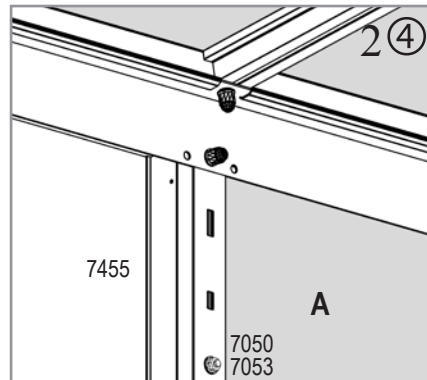

(NO) Montasjeveiledning

(HU) Szerelési útmutató

Vitavia
– makes living grow

SIDE WINDOW H

SIDE WINDOW H

SIDE WINDOW H

Item No.	Part	Sect. Ref.	Size mm	Quantity	Profile
6056		2	47	2x	-
6070		2	Ø 13.5	8x	-
7052		1	M6 x 12	4x	-
7053		1 2	M6	8x	-
7088		2	3.9 x 13	12x	-
7090		1	324	1x	-
7349		1	3.9 x 10	2x	-
7399		2	M6 x 12	4x	-
7403		2	4.2 x 10	4x	-
7413		1	50	1x	-

Item No.	Part	Sect. Ref.	Size mm	Quantity	Profile
7419		2	405	2x	-
7420		1	2800	1x	
7450		1	557	1x	
7451		1	557	1x	
7452		2	663	1x	
7453		1	892	1x	
7454		1	892	1x	
7455		2	908	1x	
7456		2	908	1x	
7457		1	2400	1x	

GLASS	No.	3 / 4 MM	
D	40000657	555 x 870 x 4	1x
H	40000658	610 x 895	1x
TOTAL			2x

PC	10 MM	16 MM	
D	Y 555 x Z 870	Y 519 x Z 852	1x
H	610 x 895	610 x 895	1x
TOTAL			2x

E.P.H. Schmidt u. Co. GmbH
 Hoefkerstrasse 30
 44149 Dortmund
 Postfach 170163
 44060 Dortmund
 Deutschland
 Tel.: +49 231 941655 0
 Fax: +49 231 941655 99
 www.eph-schmidt.de
 verkauf@eph-schmidt.de