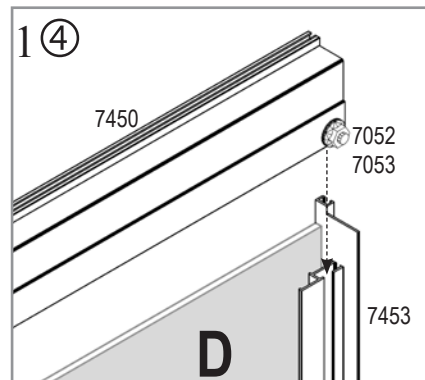

(NO) Montasjeveiledning

(HU) Szerelési útmutató

Vitavia
– makes living grow

SIDE WINDOW H

SIDE WINDOW H

SIDE WINDOW H

Item No.	Part	Sect. Ref.	Size mm	Quantity	Profile
6056		2	47	2x	-
6070		2	Ø 13.5	8x	-
7052		1	M6 x 12	4x	-
7053		1 2	M6	8x	-
7088		2	3.9 x 13	12x	-
7090		1	324	1x	-
7349		1	3.9 x 10	2x	-
7399		2	M6 x 12	4x	-
7403		2	4.2 x 10	4x	-
7413		1	50	1x	-

Item No.	Part	Sect. Ref.	Size mm	Quantity	Profile
7419		2	405	2x	-
7420		1	2800	1x	
7450		1	557	1x	
7451		1	557	1x	
7452		2	663	1x	
7453		1	892	1x	
7454		1	892	1x	
7455		2	908	1x	
7456		2	908	1x	
7457		1	2400	1x	

GLASS	No.	3 / 4 MM	
D	40000657	555 x 870 x 4	1x
H	40000658	610 x 895	1x
TOTAL			2x

PC	10 MM	16 MM	
D	Y 555 x Z 870	Y 519 x Z 852	1x
H	610 x 895	610 x 895	1x
TOTAL			2x

E.P.H. Schmidt u. Co. GmbH
 Hoefkerstrasse 30
 44149 Dortmund
 Postfach 170163
 44060 Dortmund
 Deutschland
 Tel.: +49 231 941655 0
 Fax: +49 231 941655 99
 www.eph-schmidt.de
 verkauf@eph-schmidt.de