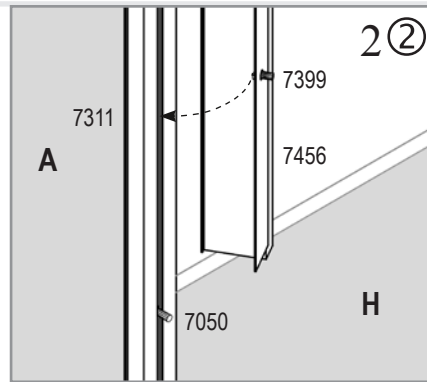

(NO) Montasjeveiledning

(HU) Szerelési útmutató

Vitavia
– makes living grow

SIDE WINDOW H

SIDE WINDOW H

SIDE WINDOW H

Item No.	Part	Sect. Ref.	Size mm	Quantity	Profile
6056		2	47	2x	-
6070		2	Ø 13.5	8x	-
7052		1	M6 x 12	4x	-
7053		1 2	M6	8x	-
7088		2	3.9 x 13	12x	-
7090		1	324	1x	-
7349		1	3.9 x 10	2x	-
7399		2	M6 x 12	4x	-
7403		2	4.2 x 10	4x	-
7413		1	50	1x	-

Item No.	Part	Sect. Ref.	Size mm	Quantity	Profile
7419		2	405	2x	-
7420		1	2800	1x	
7450		1	557	1x	
7451		1	557	1x	
7452		2	663	1x	
7453		1	892	1x	
7454		1	892	1x	
7455		2	908	1x	
7456		2	908	1x	
7457		1	2400	1x	

GLASS	No.	3 / 4 MM	
D	40000657	555 x 870 x 4	1x
H	40000658	610 x 895	1x
TOTAL			2x

PC	10 MM	16 MM	
D	Y 555 x Z 870	Y 519 x Z 852	1x
H	610 x 895	610 x 895	1x
TOTAL			2x

E.P.H. Schmidt u. Co. GmbH
 Hoefkerstrasse 30
 44149 Dortmund
 Postfach 170163
 44060 Dortmund
 Deutschland
 Tel.: +49 231 941655 0
 Fax: +49 231 941655 99
 www.eph-schmidt.de
 verkauf@eph-schmidt.de