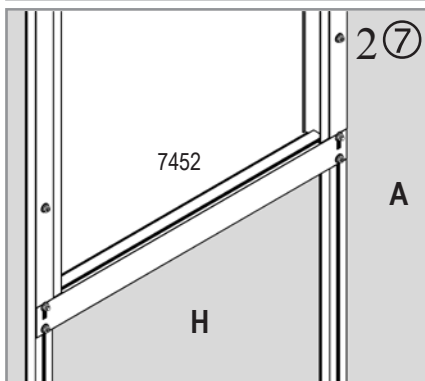

(NO) Montasjeveiledning

(HU) Szerelési útmutató

Vitavia
– makes living grow

SIDE WINDOW H

SIDE WINDOW H

SIDE WINDOW H

Item No.	Part	Sect. Ref.	Size mm	Quantity	Profile
6056		2	47	2x	-
6070		2	Ø 13.5	8x	-
7052		1	M6 x 12	4x	-
7053		1 2	M6	8x	-
7088		2	3.9 x 13	12x	-
7090		1	324	1x	-
7349		1	3.9 x 10	2x	-
7399		2	M6 x 12	4x	-
7403		2	4.2 x 10	4x	-
7413		1	50	1x	-

Item No.	Part	Sect. Ref.	Size mm	Quantity	Profile
7419		2	405	2x	-
7420		1	2800	1x	
7450		1	557	1x	
7451		1	557	1x	
7452		2	663	1x	
7453		1	892	1x	
7454		1	892	1x	
7455		2	908	1x	
7456		2	908	1x	
7457		1	2400	1x	

GLASS	No.	3 / 4 MM	
D	40000657	555 x 870 x 4	1x
H	40000658	610 x 895	1x
TOTAL			2x

PC	10 MM	16 MM	
D	Y 555 x Z 870	Y 519 x Z 852	1x
H	610 x 895	610 x 895	1x
TOTAL			2x

E.P.H. Schmidt u. Co. GmbH
 Hoefkerstrasse 30
 44149 Dortmund
 Postfach 170163
 44060 Dortmund
 Deutschland
 Tel.: +49 231 941655 0
 Fax: +49 231 941655 99
 www.eph-schmidt.de
 verkauf@eph-schmidt.de