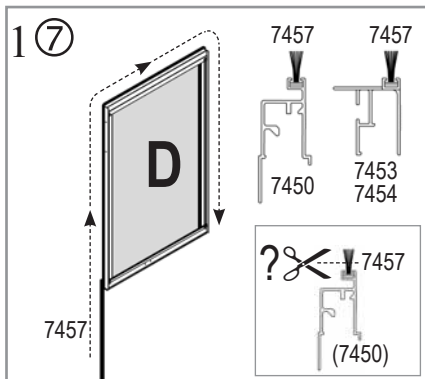

(NO) Montasjeveiledning

(HU) Szerelési útmutató

Vitavia
– makes living grow

SIDE WINDOW H

SIDE WINDOW H

SIDE WINDOW H

Item No.	Part	Sect. Ref.	Size mm	Quantity	Profile
6056		2	47	2x	-
6070		2	Ø 13.5	8x	-
7052		1	M6 x 12	4x	-
7053		1 2	M6	8x	-
7088		2	3.9 x 13	12x	-
7090		1	324	1x	-
7349		1	3.9 x 10	2x	-
7399		2	M6 x 12	4x	-
7403		2	4.2 x 10	4x	-
7413		1	50	1x	-

Item No.	Part	Sect. Ref.	Size mm	Quantity	Profile
7419		2	405	2x	-
7420		1	2800	1x	
7450		1	557	1x	
7451		1	557	1x	
7452		2	663	1x	
7453		1	892	1x	
7454		1	892	1x	
7455		2	908	1x	
7456		2	908	1x	
7457		1	2400	1x	

GLASS	No.	3 / 4 MM	
D	40000657	555 x 870 x 4	1x
H	40000658	610 x 895	1x
TOTAL			2x

PC	10 MM	16 MM	
D	Y 555 x Z 870	Y 519 x Z 852	1x
H	610 x 895	610 x 895	1x
TOTAL			2x

E.P.H. Schmidt u. Co. GmbH
 Hoefkerstrasse 30
 44149 Dortmund
 Postfach 170163
 44060 Dortmund
 Deutschland
 Tel.: +49 231 941655 0
 Fax: +49 231 941655 99
 www.eph-schmidt.de
 verkauf@eph-schmidt.de