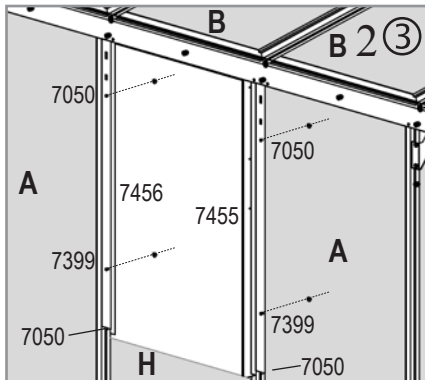

(NO) Montasjeveiledning

(HU) Szerelési útmutató

Vitavia
– makes living grow

SIDE WINDOW H

SIDE WINDOW H

SIDE WINDOW H

Item No.	Part	Sect. Ref.	Size mm	Quantity	Profile
6056		2	47	2x	-
6070		2	Ø 13.5	8x	-
7052		1	M6 x 12	4x	-
7053		1 2	M6	8x	-
7088		2	3.9 x 13	12x	-
7090		1	324	1x	-
7349		1	3.9 x 10	2x	-
7399		2	M6 x 12	4x	-
7403		2	4.2 x 10	4x	-
7413		1	50	1x	-

Item No.	Part	Sect. Ref.	Size mm	Quantity	Profile
7419		2	405	2x	-
7420		1	2800	1x	
7450		1	557	1x	
7451		1	557	1x	
7452		2	663	1x	
7453		1	892	1x	
7454		1	892	1x	
7455		2	908	1x	
7456		2	908	1x	
7457		1	2400	1x	

GLASS	No.	3 / 4 MM	
D	40000657	555 x 870 x 4	1x
H	40000658	610 x 895	1x
TOTAL			2x

PC	10 MM	16 MM	
D	Y 555 x Z 870	Y 519 x Z 852	1x
H	610 x 895	610 x 895	1x
TOTAL			2x

E.P.H. Schmidt u. Co. GmbH
 Hoefkerstrasse 30
 44149 Dortmund
 Postfach 170163
 44060 Dortmund
 Deutschland
 Tel.: +49 231 941655 0
 Fax: +49 231 941655 99
 www.eph-schmidt.de
 verkauf@eph-schmidt.de