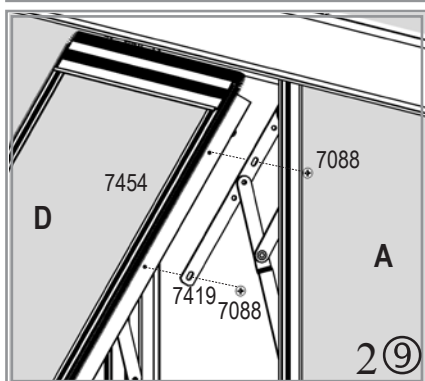

(NO) Montasjeveiledning

(HU) Szerelési útmutató

Vitavia
– makes living grow

SIDE WINDOW H

SIDE WINDOW H

SIDE WINDOW H

Item No.	Part	Sect. Ref.	Size mm	Quantity	Profile
6056		2	47	2x	-
6070		2	Ø 13.5	8x	-
7052		1	M6 x 12	4x	-
7053		1 2	M6	8x	-
7088		2	3.9 x 13	12x	-
7090		1	324	1x	-
7349		1	3.9 x 10	2x	-
7399		2	M6 x 12	4x	-
7403		2	4.2 x 10	4x	-
7413		1	50	1x	-

Item No.	Part	Sect. Ref.	Size mm	Quantity	Profile
7419		2	405	2x	-
7420		1	2800	1x	
7450		1	557	1x	
7451		1	557	1x	
7452		2	663	1x	
7453		1	892	1x	
7454		1	892	1x	
7455		2	908	1x	
7456		2	908	1x	
7457		1	2400	1x	

GLASS	No.	3 / 4 MM	
D	40000657	555 x 870 x 4	1x
H	40000658	610 x 895	1x
TOTAL			2x

PC	10 MM	16 MM	
D	Y 555 x Z 870	Y 519 x Z 852	1x
H	610 x 895	610 x 895	1x
TOTAL			2x

E.P.H. Schmidt u. Co. GmbH
 Hoefkerstrasse 30
 44149 Dortmund
 Postfach 170163
 44060 Dortmund
 Deutschland
 Tel.: +49 231 941655 0
 Fax: +49 231 941655 99
 www.eph-schmidt.de
 verkauf@eph-schmidt.de