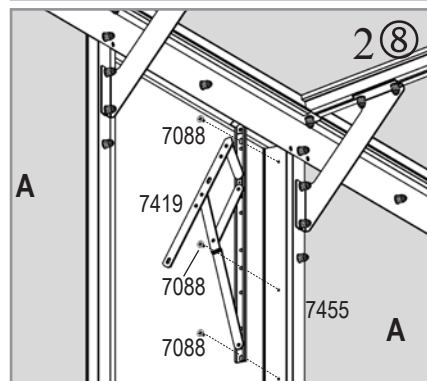

(NO) Montasjeveiledning

(HU) Szerelési útmutató

Vitavia
– makes living grow

SIDE WINDOW H

SIDE WINDOW H

SIDE WINDOW H

Item No.	Part	Sect. Ref.	Size mm	Quantity	Profile
6056		2	47	2x	-
6070		2	Ø 13.5	8x	-
7052		1	M6 x 12	4x	-
7053		1 2	M6	8x	-
7088		2	3.9 x 13	12x	-
7090		1	324	1x	-
7349		1	3.9 x 10	2x	-
7399		2	M6 x 12	4x	-
7403		2	4.2 x 10	4x	-
7413		1	50	1x	-

Item No.	Part	Sect. Ref.	Size mm	Quantity	Profile
7419		2	405	2x	-
7420		1	2800	1x	
7450		1	557	1x	
7451		1	557	1x	
7452		2	663	1x	
7453		1	892	1x	
7454		1	892	1x	
7455		2	908	1x	
7456		2	908	1x	
7457		1	2400	1x	

GLASS	No.	3 / 4 MM	
D	40000657	555 x 870 x 4	1x
H	40000658	610 x 895	1x
TOTAL			2x

PC	10 MM	16 MM	
D	Y 555 x Z 870	Y 519 x Z 852	1x
H	610 x 895	610 x 895	1x
TOTAL			2x

E.P.H. Schmidt u. Co. GmbH
 Hoefkerstrasse 30
 44149 Dortmund
 Postfach 170163
 44060 Dortmund
 Deutschland
 Tel.: +49 231 941655 0
 Fax: +49 231 941655 99
 www.eph-schmidt.de
 verkauf@eph-schmidt.de