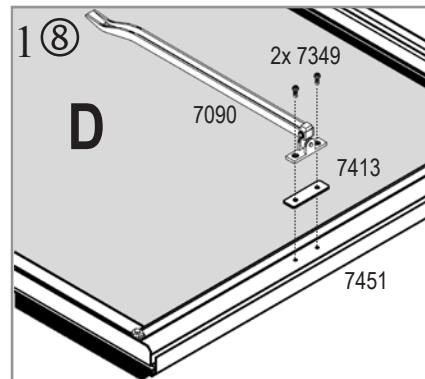

(NO) Montasjeveiledning

(HU) Szerelési útmutató

Vitavia
– makes living grow

SIDE WINDOW H

SIDE WINDOW H

SIDE WINDOW H

Item No.	Part	Sect. Ref.	Size mm	Quantity	Profile
6056		2	47	2x	-
6070		2	Ø 13.5	8x	-
7052		1	M6 x 12	4x	-
7053		1 2	M6	8x	-
7088		2	3.9 x 13	12x	-
7090		1	324	1x	-
7349		1	3.9 x 10	2x	-
7399		2	M6 x 12	4x	-
7403		2	4.2 x 10	4x	-
7413		1	50	1x	-

Item No.	Part	Sect. Ref.	Size mm	Quantity	Profile
7419		2	405	2x	-
7420		1	2800	1x	
7450		1	557	1x	
7451		1	557	1x	
7452		2	663	1x	
7453		1	892	1x	
7454		1	892	1x	
7455		2	908	1x	
7456		2	908	1x	
7457		1	2400	1x	

GLASS	No.	3 / 4 MM	
D	40000657	555 x 870 x 4	1x
H	40000658	610 x 895	1x
TOTAL			2x

PC	10 MM	16 MM	
D	Y 555 x Z 870	Y 519 x Z 852	1x
H	610 x 895	610 x 895	1x
TOTAL			2x

E.P.H. Schmidt u. Co. GmbH
 Hoefkerstrasse 30
 44149 Dortmund
 Postfach 170163
 44060 Dortmund
 Deutschland
 Tel.: +49 231 941655 0
 Fax: +49 231 941655 99
 www.eph-schmidt.de
 verkauf@eph-schmidt.de