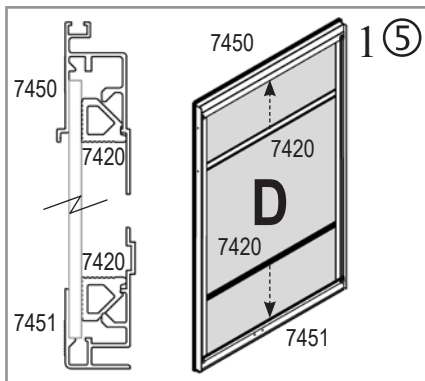

(NO) Montasjeveiledning

(HU) Szerelési útmutató

Vitavia
– makes living grow

SIDE WINDOW H

SIDE WINDOW H

SIDE WINDOW H

Item No.	Part	Sect. Ref.	Size mm	Quantity	Profile
6056		2	47	2x	-
6070		2	Ø 13.5	8x	-
7052		1	M6 x 12	4x	-
7053		1 2	M6	8x	-
7088		2	3.9 x 13	12x	-
7090		1	324	1x	-
7349		1	3.9 x 10	2x	-
7399		2	M6 x 12	4x	-
7403		2	4.2 x 10	4x	-
7413		1	50	1x	-

Item No.	Part	Sect. Ref.	Size mm	Quantity	Profile
7419		2	405	2x	-
7420		1	2800	1x	
7450		1	557	1x	
7451		1	557	1x	
7452		2	663	1x	
7453		1	892	1x	
7454		1	892	1x	
7455		2	908	1x	
7456		2	908	1x	
7457		1	2400	1x	

GLASS	No.	3 / 4 MM	
D	40000657	555 x 870 x 4	1x
H	40000658	610 x 895	1x
TOTAL			2x

PC	10 MM	16 MM	
D	Y 555 x Z 870	Y 519 x Z 852	1x
H	610 x 895	610 x 895	1x
TOTAL			2x

E.P.H. Schmidt u. Co. GmbH
 Hoefkerstrasse 30
 44149 Dortmund
 Postfach 170163
 44060 Dortmund
 Deutschland
 Tel.: +49 231 941655 0
 Fax: +49 231 941655 99
 www.eph-schmidt.de
 verkauf@eph-schmidt.de