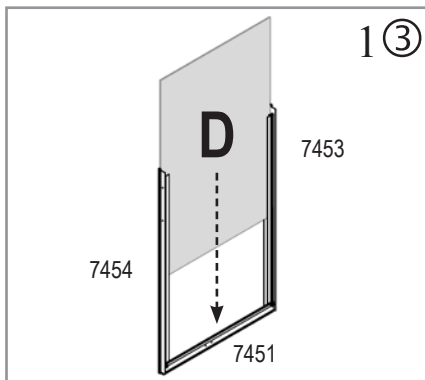

(NO) Montasjeveiledning

(HU) Szerelési útmutató

Vitavia
– makes living grow

SIDE WINDOW H

SIDE WINDOW H

SIDE WINDOW H

Item No.	Part	Sect. Ref.	Size mm	Quantity	Profile
6056		2	47	2x	-
6070		2	Ø 13.5	8x	-
7052		1	M6 x 12	4x	-
7053		1 2	M6	8x	-
7088		2	3.9 x 13	12x	-
7090		1	324	1x	-
7349		1	3.9 x 10	2x	-
7399		2	M6 x 12	4x	-
7403		2	4.2 x 10	4x	-
7413		1	50	1x	-

Item No.	Part	Sect. Ref.	Size mm	Quantity	Profile
7419		2	405	2x	-
7420		1	2800	1x	
7450		1	557	1x	
7451		1	557	1x	
7452		2	663	1x	
7453		1	892	1x	
7454		1	892	1x	
7455		2	908	1x	
7456		2	908	1x	
7457		1	2400	1x	

GLASS	No.	3 / 4 MM	
D	40000657	555 x 870 x 4	1x
H	40000658	610 x 895	1x
TOTAL			2x

PC	10 MM	16 MM	
D	Y 555 x Z 870	Y 519 x Z 852	1x
H	610 x 895	610 x 895	1x
TOTAL			2x

E.P.H. Schmidt u. Co. GmbH
 Hoefkerstrasse 30
 44149 Dortmund
 Postfach 170163
 44060 Dortmund
 Deutschland
 Tel.: +49 231 941655 0
 Fax: +49 231 941655 99
 www.eph-schmidt.de
 verkauf@eph-schmidt.de