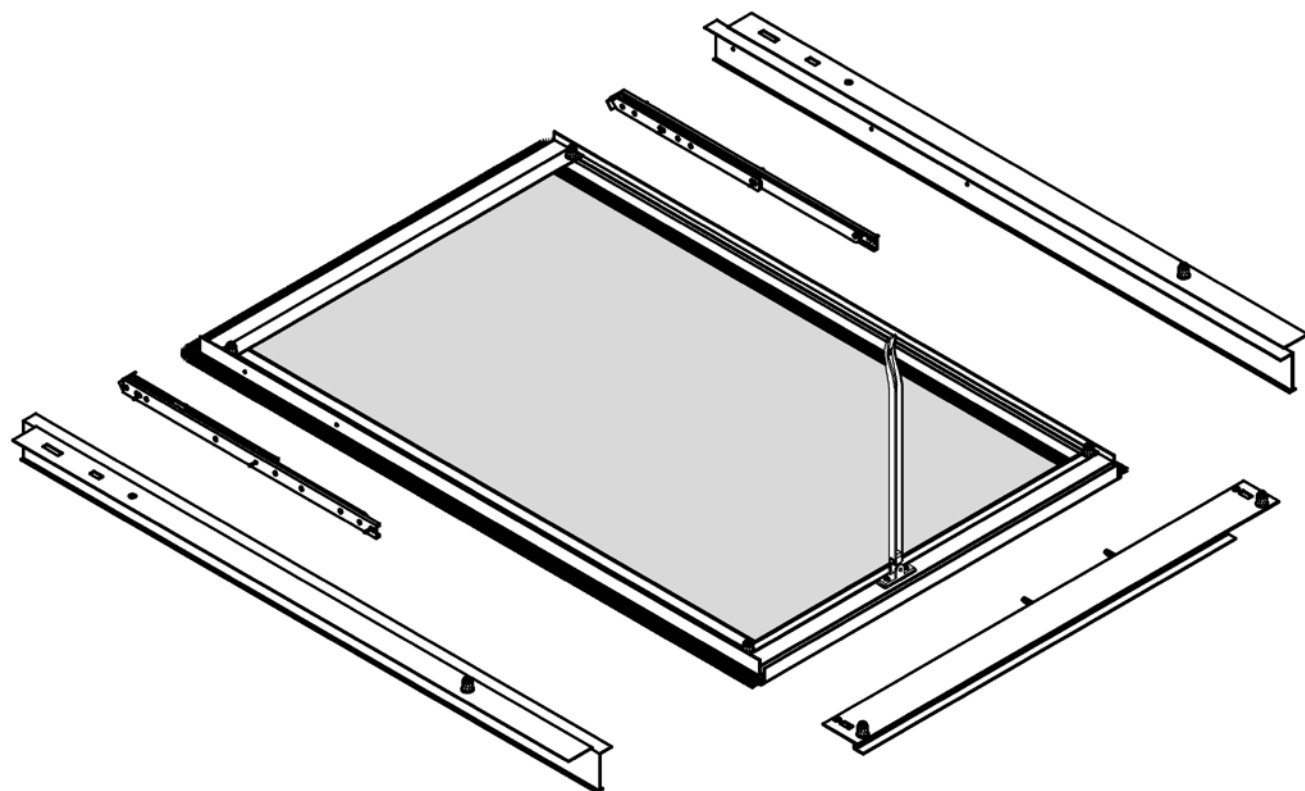

(NO) Montasjeveiledning

(HU) Szerelési útmutató

Vitavia
– makes living grow

SIDE WINDOW H

SIDE WINDOW H

SIDE WINDOW H

Item No.	Part	Sect. Ref.	Size mm	Quantity	Profile
6056		2	47	2x	-
6070		2	Ø 13.5	8x	-
7052		1	M6 x 12	4x	-
7053		1 2	M6	8x	-
7088		2	3.9 x 13	12x	-
7090		1	324	1x	-
7349		1	3.9 x 10	2x	-
7399		2	M6 x 12	4x	-
7403		2	4.2 x 10	4x	-
7413		1	50	1x	-