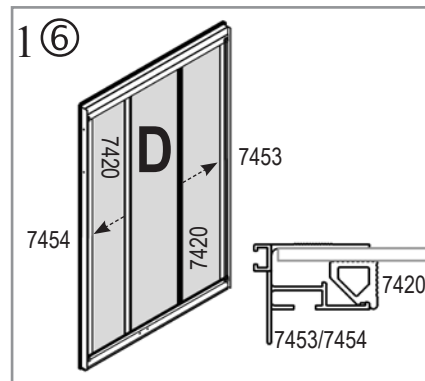

(NO) Montasjeveiledning

(HU) Szerelési útmutató

Vitavia
– makes living grow

SIDE WINDOW H

SIDE WINDOW H

SIDE WINDOW H

Item No.	Part	Sect. Ref.	Size mm	Quantity	Profile
6056		2	47	2x	-
6070		2	Ø 13.5	8x	-
7052		1	M6 x 12	4x	-
7053		1 2	M6	8x	-
7088		2	3.9 x 13	12x	-
7090		1	324	1x	-
7349		1	3.9 x 10	2x	-
7399		2	M6 x 12	4x	-
7403		2	4.2 x 10	4x	-
7413		1	50	1x	-

Item No.	Part	Sect. Ref.	Size mm	Quantity	Profile
7419		2	405	2x	-
7420		1	2800	1x	
7450		1	557	1x	
7451		1	557	1x	
7452		2	663	1x	
7453		1	892	1x	
7454		1	892	1x	
7455		2	908	1x	
7456		2	908	1x	
7457		1	2400	1x	

GLASS	No.	3 / 4 MM	
D	40000657	555 x 870 x 4	1x
H	40000658	610 x 895	1x
TOTAL			2x

PC	10 MM	16 MM	
D	Y 555 x Z 870	Y 519 x Z 852	1x
H	610 x 895	610 x 895	1x
TOTAL			2x

E.P.H. Schmidt u. Co. GmbH
 Hoefkerstrasse 30
 44149 Dortmund
 Postfach 170163
 44060 Dortmund
 Deutschland
 Tel.: +49 231 941655 0
 Fax: +49 231 941655 99
 www.eph-schmidt.de
 verkauf@eph-schmidt.de