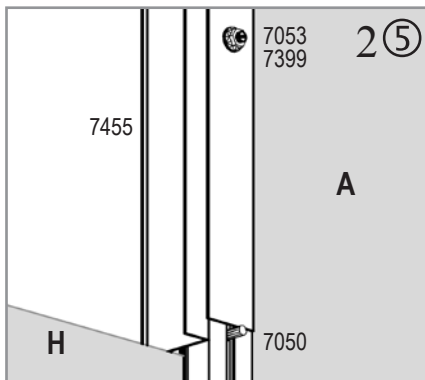

(NO) Montasjeveiledning

(HU) Szerelési útmutató

Vitavia
– makes living grow

SIDE WINDOW H

SIDE WINDOW H

SIDE WINDOW H

Item No.	Part	Sect. Ref.	Size mm	Quantity	Profile
6056		2	47	2x	-
6070		2	Ø 13.5	8x	-
7052		1	M6 x 12	4x	-
7053		1 2	M6	8x	-
7088		2	3.9 x 13	12x	-
7090		1	324	1x	-
7349		1	3.9 x 10	2x	-
7399		2	M6 x 12	4x	-
7403		2	4.2 x 10	4x	-
7413		1	50	1x	-

Item No.	Part	Sect. Ref.	Size mm	Quantity	Profile
7419		2	405	2x	-
7420		1	2800	1x	
7450		1	557	1x	
7451		1	557	1x	
7452		2	663	1x	
7453		1	892	1x	
7454		1	892	1x	
7455		2	908	1x	
7456		2	908	1x	
7457		1	2400	1x	

GLASS	No.	3 / 4 MM	
D	40000657	555 x 870 x 4	1x
H	40000658	610 x 895	1x
TOTAL			2x

PC	10 MM	16 MM	
D	Y 555 x Z 870	Y 519 x Z 852	1x
H	610 x 895	610 x 895	1x
TOTAL			2x

E.P.H. Schmidt u. Co. GmbH
 Hoefkerstrasse 30
 44149 Dortmund
 Postfach 170163
 44060 Dortmund
 Deutschland
 Tel.: +49 231 941655 0
 Fax: +49 231 941655 99
 www.eph-schmidt.de
 verkauf@eph-schmidt.de