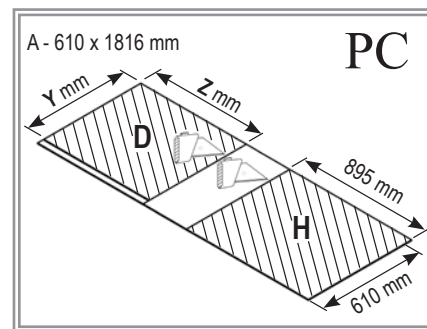

(NO) Montasjeveiledning

(HU) Szerelési útmutató

Vitavia
– makes living grow

SIDE WINDOW H

SIDE WINDOW H

SIDE WINDOW H

Item No.	Part	Sect. Ref.	Size mm	Quantity	Profile
6056		2	47	2x	-
6070		2	Ø 13.5	8x	-
7052		1	M6 x 12	4x	-
7053		1 2	M6	8x	-
7088		2	3.9 x 13	12x	-
7090		1	324	1x	-
7349		1	3.9 x 10	2x	-
7399		2	M6 x 12	4x	-
7403		2	4.2 x 10	4x	-
7413		1	50	1x	-

Item No.	Part	Sect. Ref.	Size mm	Quantity	Profile
7419		2	405	2x	-
7420		1	2800	1x	
7450		1	557	1x	
7451		1	557	1x	
7452		2	663	1x	
7453		1	892	1x	
7454		1	892	1x	
7455		2	908	1x	
7456		2	908	1x	
7457		1	2400	1x	

GLASS	No.	3 / 4 MM	
D	40000657	555 x 870 x 4	1x
H	40000658	610 x 895	1x
TOTAL			2x

PC	10 MM	16 MM	
D	Y 555 x Z 870	Y 519 x Z 852	1x
H	610 x 895	610 x 895	1x
TOTAL			2x

E.P.H. Schmidt u. Co. GmbH
 Hoefkerstrasse 30
 44149 Dortmund
 Postfach 170163
 44060 Dortmund
 Deutschland
 Tel.: +49 231 941655 0
 Fax: +49 231 941655 99
 www.eph-schmidt.de
 verkauf@eph-schmidt.de