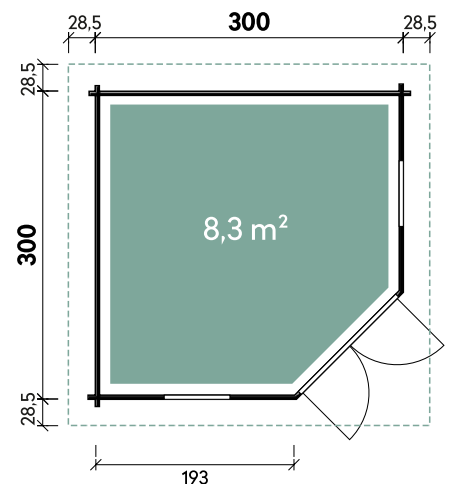

Morla 3030 44

Artikelnummer: 544 110

Alle Modelle werden naturbelassen geliefert.

UVP | Fracht*: 4.499 | 179 €

Dimensionen

Dachform	Walmdach
Farbe	Naturbelassen
Wandstärke	44 mm
Gesamtmaß	357 x 357 cm
Sockelmaß	300 x 300 cm
Grundfläche	8,3 m ²
Rauminhalt	21 m ³
Gesamthöhe	289 cm
Dachüberstand vorne	29 cm
Dachüberstand seitlich	29 cm
Dachüberstand hinten	29 cm
Dachneigung	22°
Dachfläche	14,3 m ²
Dachbretter inkl. Dachpappe	18 mm

Türen und Fenster

2 x Einzelfenster 2-Hand Dreh-/Kipp	64,4 x 96,9 cm
1 x Doppeltür	133,7 x 186,7 cm

Verpackung

Paket 1	Gesamtgewicht
120 x 70 x 370 cm	919 kg

Optionales Zubehör

Optionales Zubehör	Artikelnummer	Menge	Preis/Stk.
Anbauschuppen 1526 Satteldach	700 075	1	1.499 €
Dachhaube 4-Eck mit Messingkugel	780 000	1	79 €
Dachrinne Kunststoff rund 441B + K1B Anthrazit	804 210	1	669 €
Dachschindeln Biberschwanz Schwarz	700 150	7	59 €
Dachschindeln Biberschwanz Rot	700 155	7	59 €
Dachschindeln Biberschwanz Grün	700 160	7	59 €