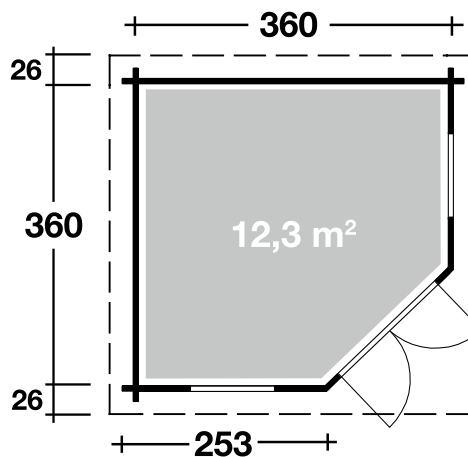

Weitere Informationen finden Sie unter: www.finnhaus.de oder im aktuellen Katalog.
Technische Änderungen, Druckfehler und Irrtümer vorbehalten.