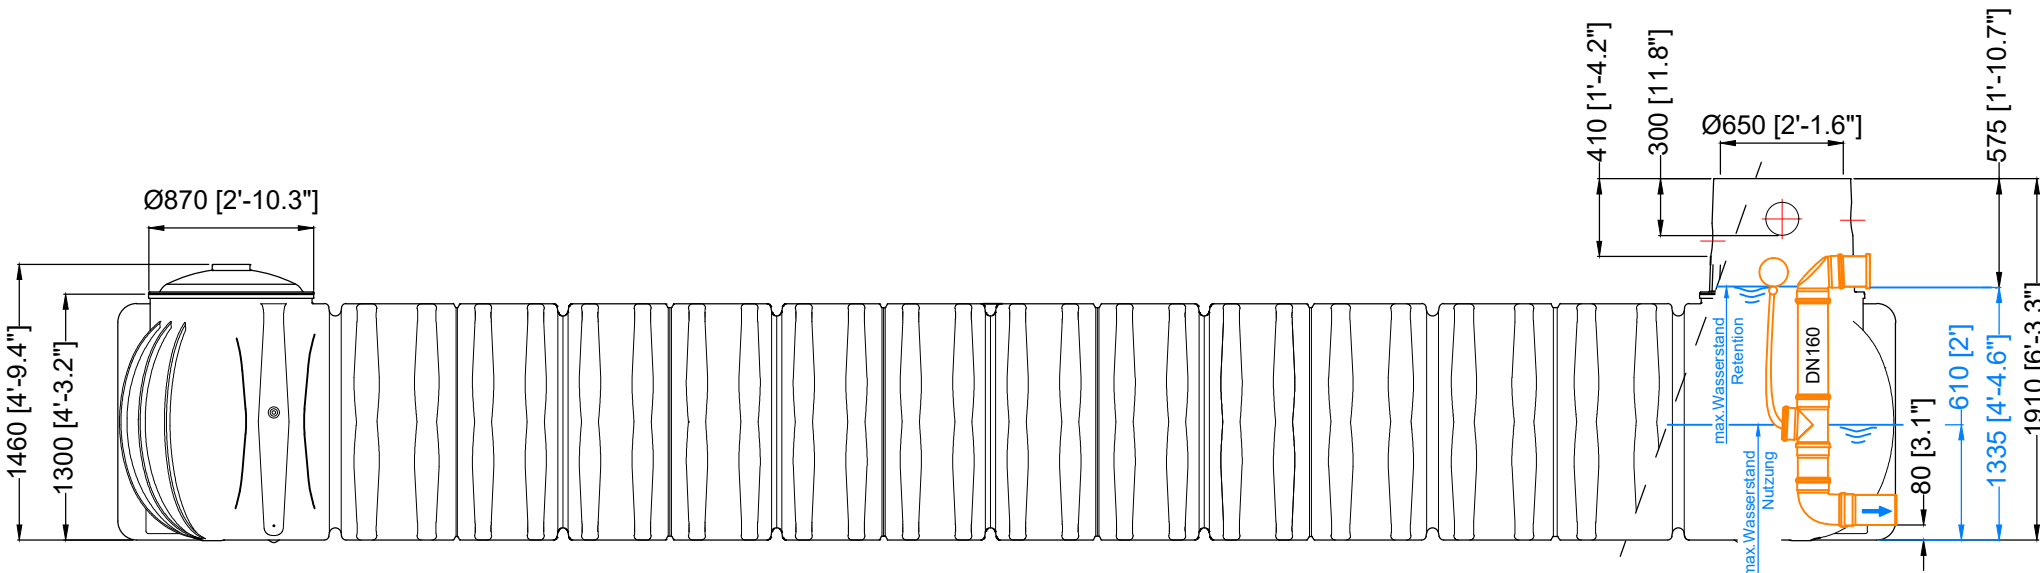

GRAF Platin XXL Flachtank Retention Plus 20000 L / 5283 gal.
R 10000 L / 2641,5 gal. - N 10000 L / 2641,5 gal.

D GRAF Platin XXL Flachtank Retention Plus 20000 L / 5283 gal. R 10000 L / 2641,5 gal. - N 10000 L / 2641,5 gal.			Artikel-Nr. product no. 391350 article no. articulo no. (391810 / 371018 / 371065)
GB Platin XXL retention plus 20000L / 5283 gal. retention volume 10000L / 2641,5 gal. usable volume 10000L / 2641,5 gal.	ES Platin XXL retención Plus 20000L / 5283 gal. retención 10000L / 2641,5 gal. útil 10000L / 2641,5 gal.	FR Cuve de rétention Platine XXL Plus 20000L / 5283 gal. R 10000L / 2641,5 gal. U 10000L / 2641,5 gal.	revision
gezeichnet drawn EMU	Gewicht weight 890 kg	Otto Graf GmbH Carl-Zeiss-Str. 2-6 DE-79331 Teningen mail@graf.info www.graf.info	
Datum date 2020.01.20	Toleranz tolerance +/- 3%		
Maßstab scale M 1:40	Einheiten units mm [inch] gal. = US gal.