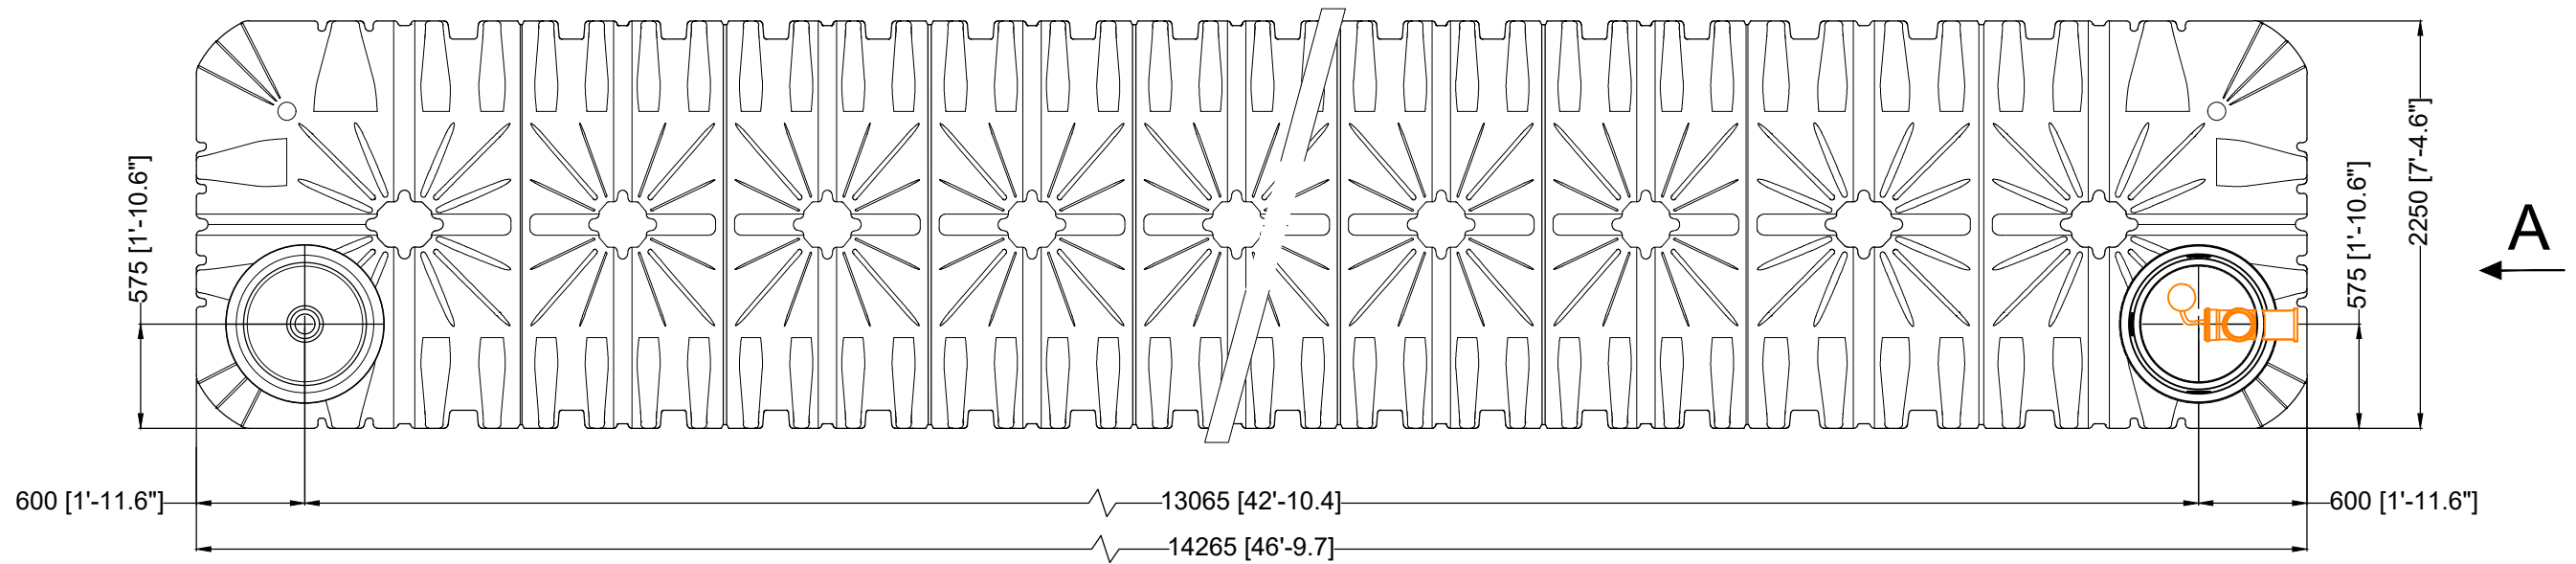

GRAF Platin XXL Flachtank Retention Plus 30000 L / 7925 gal.
R 20000 L / 5283 gal. - N 10000 L / 2642 gal.

Ansicht A / view A

^D GRAF Platin XXL Flachtank Retention Plus 30000 L / 7925 gal. R 20000 L / 5283 gal. - N 10000 L / 2642 gal.			Artikel-Nr. product no. 391352 article no. (391812 / 371018 / 371065) artículo no.
GB Platin XXL retention plus 30000L / 7925 gal. retention volume 20000L / 5283 gal. usable volume 10000L / 2642 gal.	ES Platin XXL retención Plus 30000L / 7925 gal. retención 20000L / 5283 gal. útil 10000L / 2642 gal.	FR Cuve de rétention Platine XXL Plus 30000L / 7925 gal. R 20000L / 5283 gal. U 10000L / 2642 gal.	revision
gezeichnet drawn EMU	Gewicht weight 1355 kg	Otto Graf GmbH Carl-Zeiss-Str. 2-6 DE-79331 Teningen mail@graf.info www.graf.info	
Datum date 2020.01.21	Toleranz tolerance +/- 3%		
Maßstab scale M 1:40	Einheiten units mm [inch] gal. = US gal.