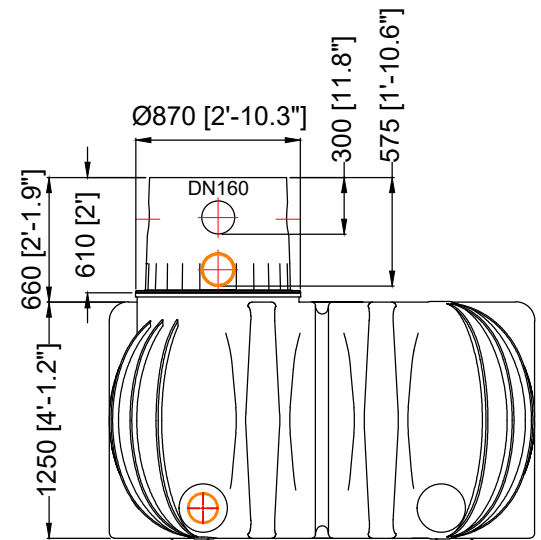

GRAF Platin XXL Flachtank Retention Plus 40000 L / 10567 gal.
R 30000 L / 7925 gal. - N 10000 L / 2642 gal.

Ansicht A / view A

D GRAF Platin XXL Flachtank Retention Plus 40000 L / 10567 gal. R 30000 L / 7925 gal. - N 10000 L / 2642 gal.			Artikel-Nr. product no. 391354 article no. (391814 / 371018 / 371065) articulo no.
GB Platin XXL retention plus 40000 L / 10567 gal. retention volume 30000 L / 7925 gal. usable volume 10000 L / 2642 gal.	ES Platin XXL retención Plus 40000 L / 10567 gal. retención 30000 L / 7925 gal. útil 10000 L / 2642 gal.	FR Cuve de rétention Platine XXL Plus 40000 L / 10567 gal. R 30000 L / 7925 gal. U 10000 L / 2642 gal.	revision
gezeichnet drawn EMU	Gewicht weight 1750 kg	Otto Graf GmbH Carl-Zeiss-Str. 2-6 DE-79331 Teningen mail@graf.info www.graf.info	
Datum date 2020.01.21	Toleranz tolerance +/- 3%		
Maßstab scale M 1:40	Einheiten units mm [inch] gal. = US gal.