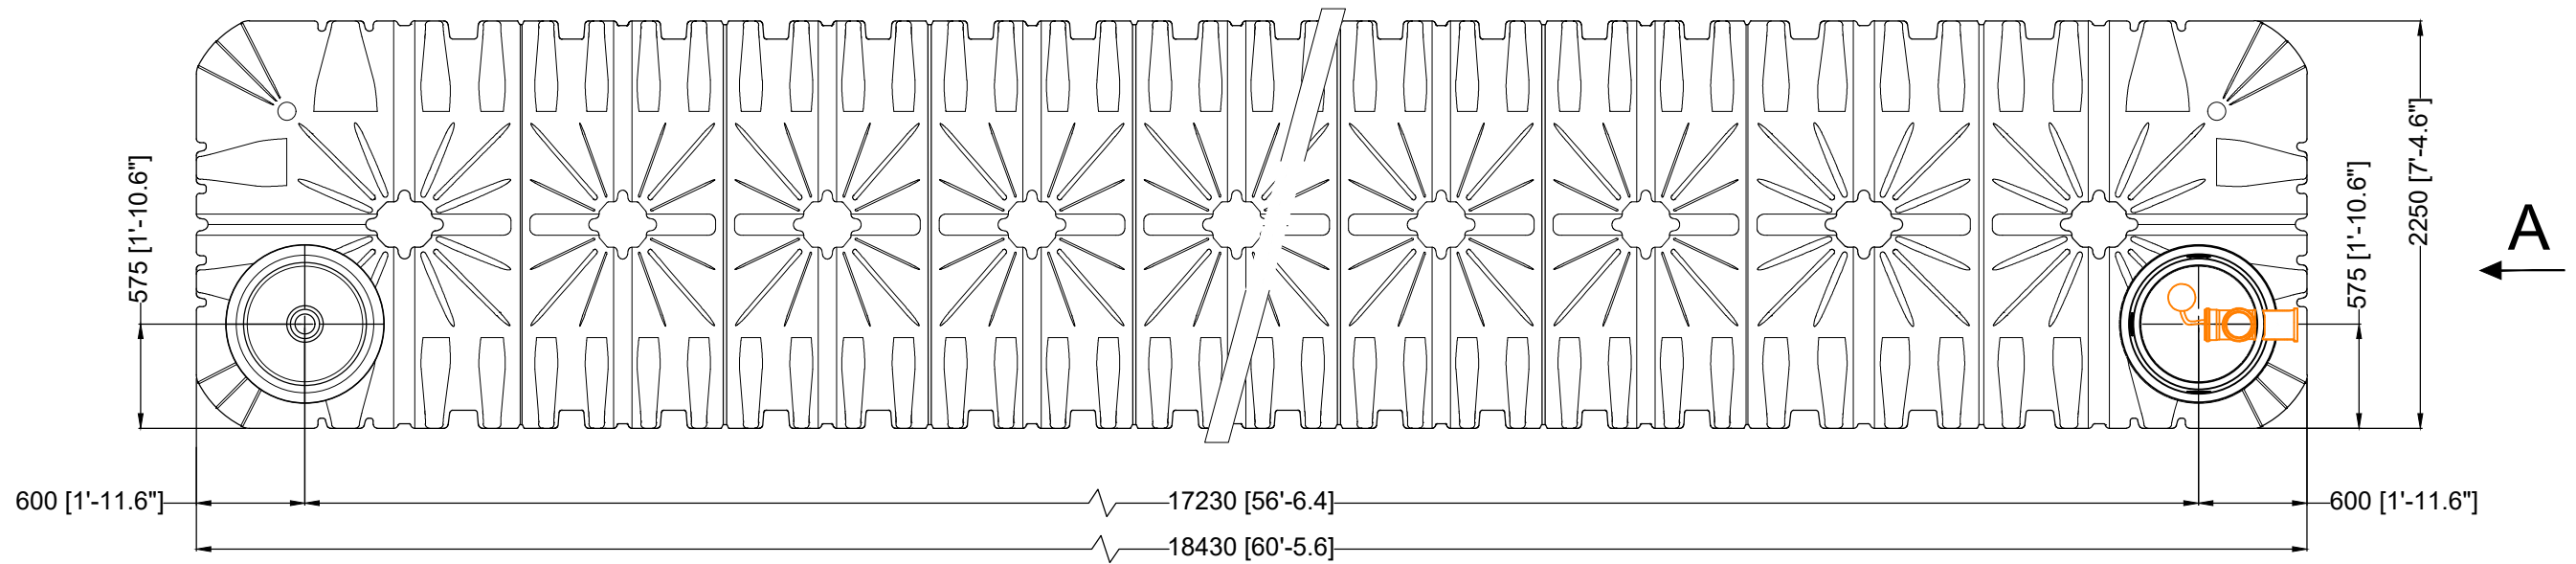

GRAF Platin XXL Flachtank Retention Plus 40000 L / 10567 gal.
R 30000 L / 7925 gal. - N 10000 L / 2642 gal.

Ansicht A / view A

D GRAF Platin XXL Flachtank Retention Plus 40000 L / 10567 gal. R 30000 L / 7925 gal. - N 10000 L / 2642 gal.			Artikel-Nr. product no. 391354 article no. (391814 / 371018 / 371065) articulo no.
GB Platin XXL retention plus 40000 L / 10567 gal. retention volume 30000 L / 7925 gal. usable volume 10000 L / 2642 gal.	ES Platin XXL retención Plus 40000 L / 10567 gal. retención 30000 L / 7925 gal. útil 10000 L / 2642 gal.	FR Cuve de rétention Platine XXL Plus 40000 L / 10567 gal. R 30000 L / 7925 gal. U 10000 L / 2642 gal.	revision
gezeichnet drawn EMU	Gewicht weight 1750 kg	Otto Graf GmbH Carl-Zeiss-Str. 2-6 DE-79331 Teningen mail@graf.info www.graf.info	
Datum date 2020.01.21	Toleranz tolerance +/- 3%		
Maßstab scale M 1:40	Einheiten units mm [inch] gal. = US gal.