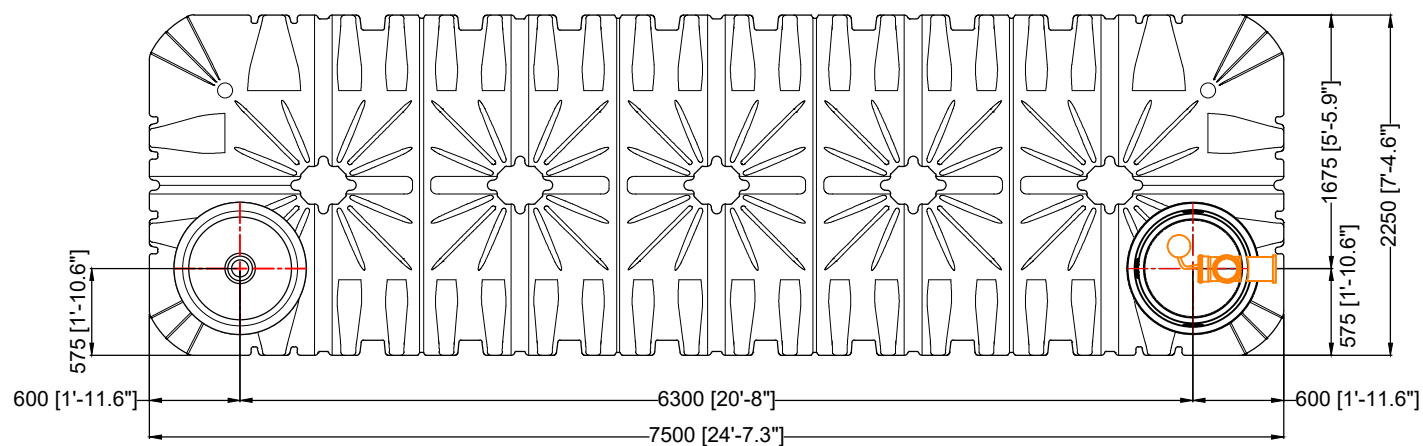

GRAF Platin XL Flachtank Retention Plus 15000 L / 3962 gal.
R 8000 L / 2113 gal. - N 7000 L / 1849 gal.

D GRAF Platin XL Flachtank Retention Plus 15000 L / 3962 gal. R 8000 L / 2113 gal. - N 7000 L / 1849 gal.				Artikel-Nr. 390330 product no. article no. artículo no. (390823 / 371018 / 371065)	
GB Platin XL retention plus 15000 L / 3962 gal. retention volume 8000 L / 2113 gal. usable volume 7000 L / 1849 gal.		ES Platin XL retención Plus 15000 L / 3962 gal. retención 8000 L / 2113 gal. útil 7000 L / 1849 gal.		FR Cuve de rétention Platine XL Plus 15000 L / 3962 gal. R 8000 L / 2113 gal./ U 7000 L / 1849 gal.	
gezeichnet, drawn EMU		Gewicht, weight 710 kg		revision	
Datum, date 2020.01.20		Toleranz, tolerance +/- 3%		Maßstab, scale M 1:50	
Einheiten, units mm [inch] gal. = US gal.				Otto Graf GmbH Carl-Zeiss-Str. 2-6 DE-79331 Teningen mail@graf.info www.graf.info