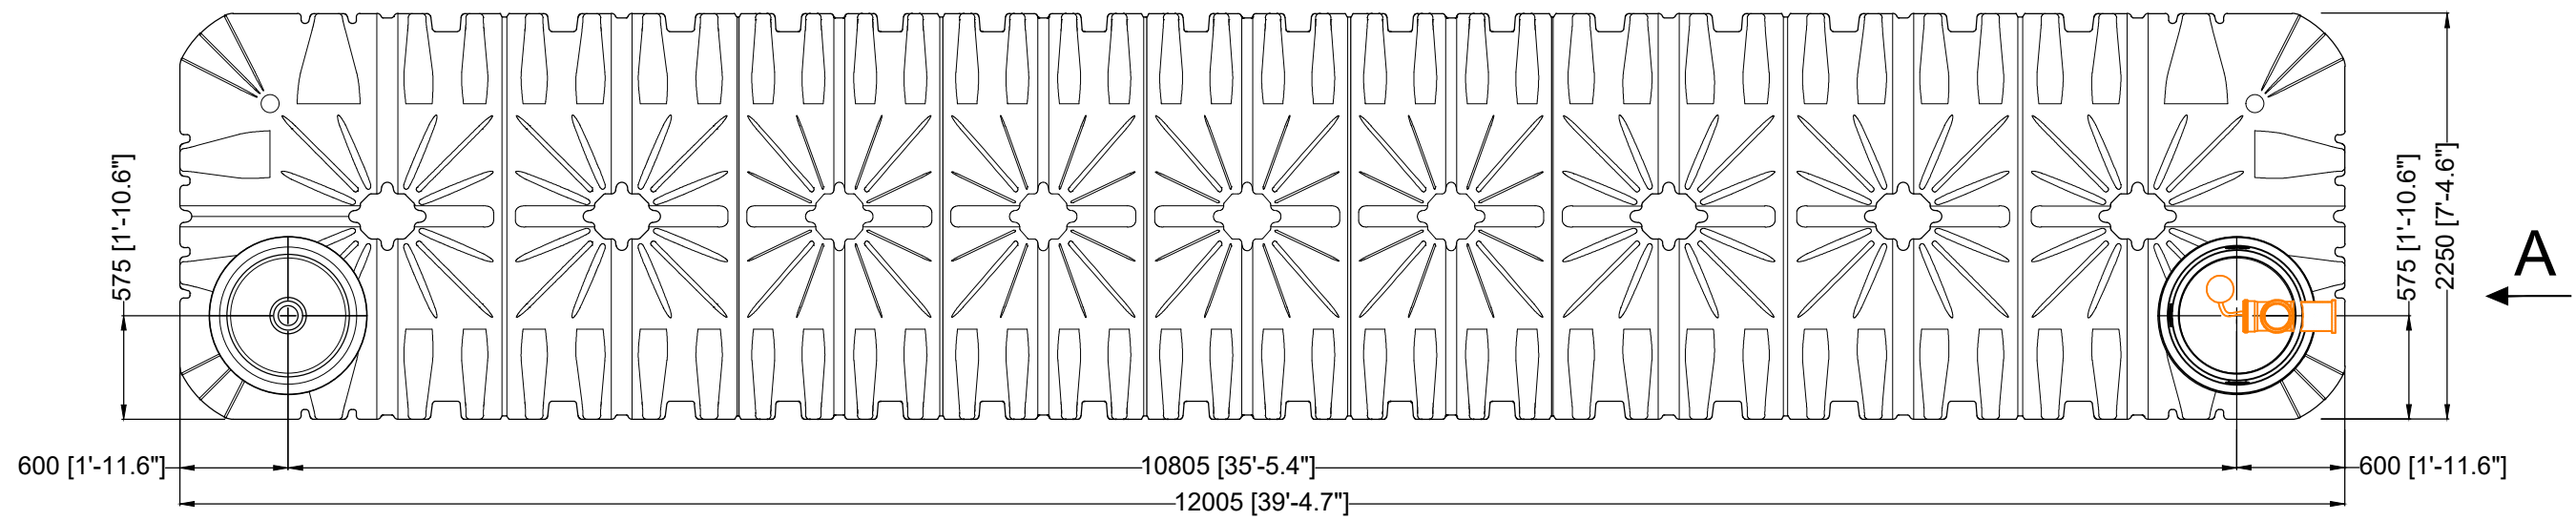

GRAF Platin XXL Flachtank Retention Plus 20000 L / 5283 gal.
 R 10000 L / 2641,5 gal. - N 10000 L / 2641,5 gal.

D GRAF Platin XXL Flachtank Retention Plus 20000 L / 5283 gal. R 10000 L / 2641,5 gal. - N 10000 L / 2641,5 gal.			Artikel-Nr. product no. 391350 article no. articulo no. (391810 / 371018 / 371065)
GB Platin XXL retention plus 20000L / 5283 gal. retention volume 10000L / 2641,5 gal. usable volume 10000L / 2641,5 gal.	ES Platin XXL retención Plus 20000L / 5283 gal. retención 10000L / 2641,5 gal. útil 10000L / 2641,5 gal.	FR Cuve de rétention Platine XXL Plus 20000L / 5283 gal. R 10000L / 2641,5 gal. U 10000L / 2641,5 gal.	revision
gezeichnet drawn EMU	Gewicht weight 890 kg	Otto Graf GmbH Carl-Zeiss-Str. 2-6 DE-79331 Teningen mail@graf.info www.graf.info	
Datum date 2020.01.20	Toleranz tolerance +/- 3%		
Maßstab scale M 1:40	Einheiten units mm [inch] gal. = US gal.		

GRAF Platin XXL - Flachtank 25000 L / 6604 gal.
Retentionszisterne

Ansicht A / view A

D GRAF Platin XXL - Flachtank 25000 L / 6604 gal. Retentionszisterne		Artikel-Nr. product no. 391301 article no. (391811 / 371018 / 371065) artículo no.	
GB GRAF Platin XXL flat tank detention cistern 25000 L / 6604 gal.	ES GRAF Platin XXL Depósito de poco profundidad Sistema de retención 25000 L / 6604 gal.	FR GRAF Platine XXL Cuve de rétention 25000 L / 6604 gal.	revision
gezeichnet drawn EMU	Gewicht weight 1140 kg	Otto Graf GmbH Carl-Zeiss-Str. 2-6 DE-79331 Teningen mail@graf.info www.graf.info	
Datum date 2020.01.21	Toleranz tolerance +/- 3%		
Maßstab scale M 1:40	Einheiten units mm [inch] gal. = US gal.		