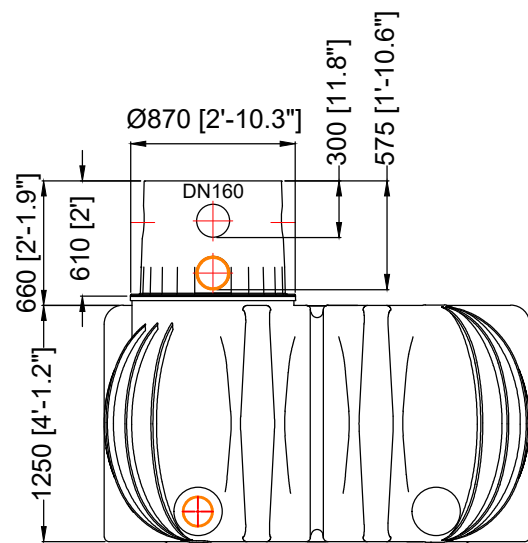

GRAF Platin XXL Flachtank Retention Plus 35000 L / 9246 gal.
R 25000 L / 6604 gal. - N 10000 L / 2642 gal.

Ansicht A / view A

D GRAF Platin XXL Flachtank Retention Plus 35000 L / 9246 gal. R 25000 L / 6604 gal. - N 10000 L / 2642 gal.			Artikel-Nr. product no. 391353 article no. (391813 / 371018 / 371065) artículo no.
GB Platin XXL retention plus 35000L / 9246 gal. retention volume 25000 L / 6604 gal. usable volume 10000L / 2642 gal.	ES Platin XXL retención Plus 35000L / 9246 gal. retención 25000L / 6604 gal. útil 10000L / 2642 gal.	FR Cuve de rétention Platine XXL Plus 35000L / 9246 gal. R 25000L / 6604 gal. U 10000L / 2642 gal.	revision
gezeichnet drawn EMU	Gewicht weight 1570 kg	Otto Graf GmbH Carl-Zeiss-Str. 2-6 DE-79331 Teningen mail@graf.info www.graf.info	
Datum date 2020.01.21	Toleranz tolerance +/- 3%		
Maßstab scale M 1:40	Einheiten units mm [inch] gal. = US gal.