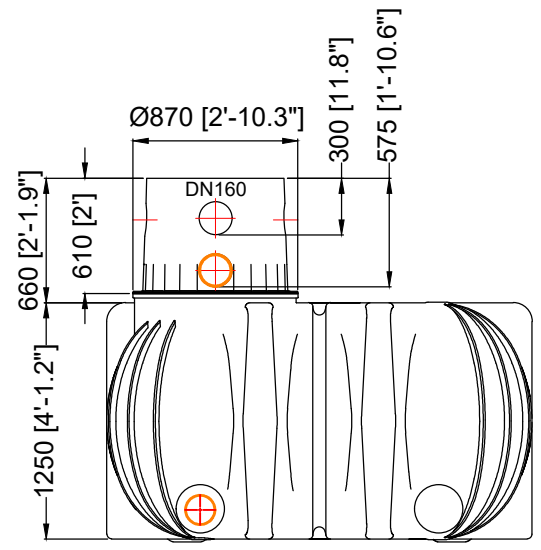

GRAF Platin XL Flachtank Retention Plus 10000 L / 2642 gal.
R 6000 L / 1585 gal. - N 4000 L / 1057 gal.

<p>D GRAF Platin XL Flachtank Retention Plus 10000 L / 2642 gal. R 6000 L / 1585 gal. - N 4000 L / 1057 gal.</p>			<p>Artikel-Nr. product no. 390329 article no. artículo no. (390822 / 371018 / 371065)</p>
<p>GB Platin XL retention plus 10000 L / 2642 gal. retention volume 6000 L / 1585 gal. usable volume 4000 L / 1057 gal.</p>	<p>ES Platin XL retención Plus 10000 L / 2642 gal. retención 6000 L / 1585 gal. útil 4000 L / 1057 gal.</p>	<p>FR Cuve de rétention Platine XL Plus 10000 L / 2642 gal. R 6000 L / 1585 gal./ U 4000 L / 1057 gal.</p>	<p>Otto Graf GmbH Carl-Zeiss-Str. 2-6 DE-79331 Teningen mail@graf.info www.graf.info</p>
<p>gezeichnet, drawn EMU</p>	<p>Gewicht, weight 460 kg</p>	<p>revision</p>	
<p>Datum, date 2020.01.20</p>	<p>Toleranz, tolerance +/- 3%</p>	<p>Maßstab, scale M 1:50</p>	
<p>Einheiten, units mm [inch] gal. = US gal.</p>			

GRAF Platin XXL Flachtank Retention Plus 20000 L / 5283 gal.
 R 10000 L / 2641,5 gal. - N 10000 L / 2641,5 gal.

D GRAF Platin XXL Flachtank Retention Plus 20000 L / 5283 gal. R 10000 L / 2641,5 gal. - N 10000 L / 2641,5 gal.			Artikel-Nr. product no. 391350 article no. articulo no. (391810 / 371018 / 371065)
GB Platin XXL retention plus 20000L / 5283 gal. retention volume 10000L / 2641,5 gal. usable volume 10000L / 2641,5 gal.	ES Platin XXL retención Plus 20000L / 5283 gal. retención 10000L / 2641,5 gal. útil 10000L / 2641,5 gal.	FR Cuve de rétention Platine XXL Plus 20000L / 5283 gal. R 10000L / 2641,5 gal. U 10000L / 2641,5 gal.	revision
gezeichnet drawn EMU	Gewicht weight 890 kg	Otto Graf GmbH Carl-Zeiss-Str. 2-6 DE-79331 Teningen mail@graf.info www.graf.info	
Datum date 2020.01.20	Toleranz tolerance +/- 3%		
Maßstab scale M 1:40	Einheiten units mm [inch] gal. = US gal.		