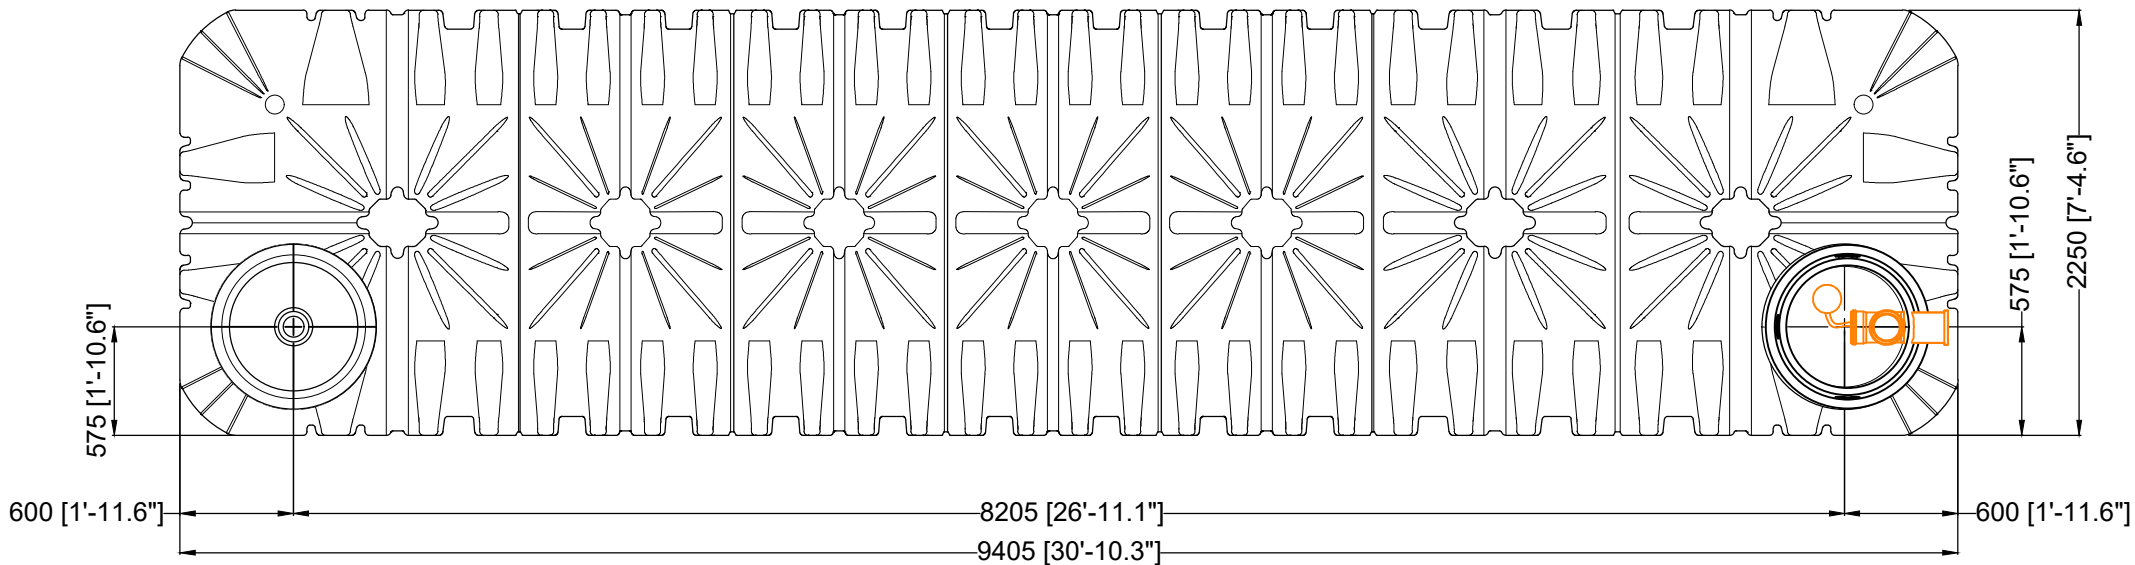

GRAF Platin XXL Flachtank Retention Plus 20000 L / 5283 gal.
R 10000 L / 2641,5 gal. - N 10000 L / 2641,5 gal.

D GRAF Platin XXL Flachtank Retention Plus 20000 L / 5283 gal. R 10000 L / 2641,5 gal. - N 10000 L / 2641,5 gal.			Artikel-Nr. product no. 391350 article no. articulo no. (391810 / 371018 / 371065)
GB Platin XXL retention plus 20000L / 5283 gal. retention volume 10000L / 2641,5 gal. usable volume 10000L / 2641,5 gal.	ES Platin XXL retención Plus 20000L / 5283 gal. retención 10000L / 2641,5 gal. útil 10000L / 2641,5 gal.	FR Cuve de rétention Platine XXL Plus 20000L / 5283 gal. R 10000L / 2641,5 gal. U 10000L / 2641,5 gal.	revision
gezeichnet drawn EMU	Gewicht weight 890 kg	Otto Graf GmbH Carl-Zeiss-Str. 2-6 DE-79331 Teningen mail@graf.info www.graf.info	
Datum date 2020.01.20	Toleranz tolerance +/- 3%		
Maßstab scale M 1:40	Einheiten units mm [inch] gal. = US gal.