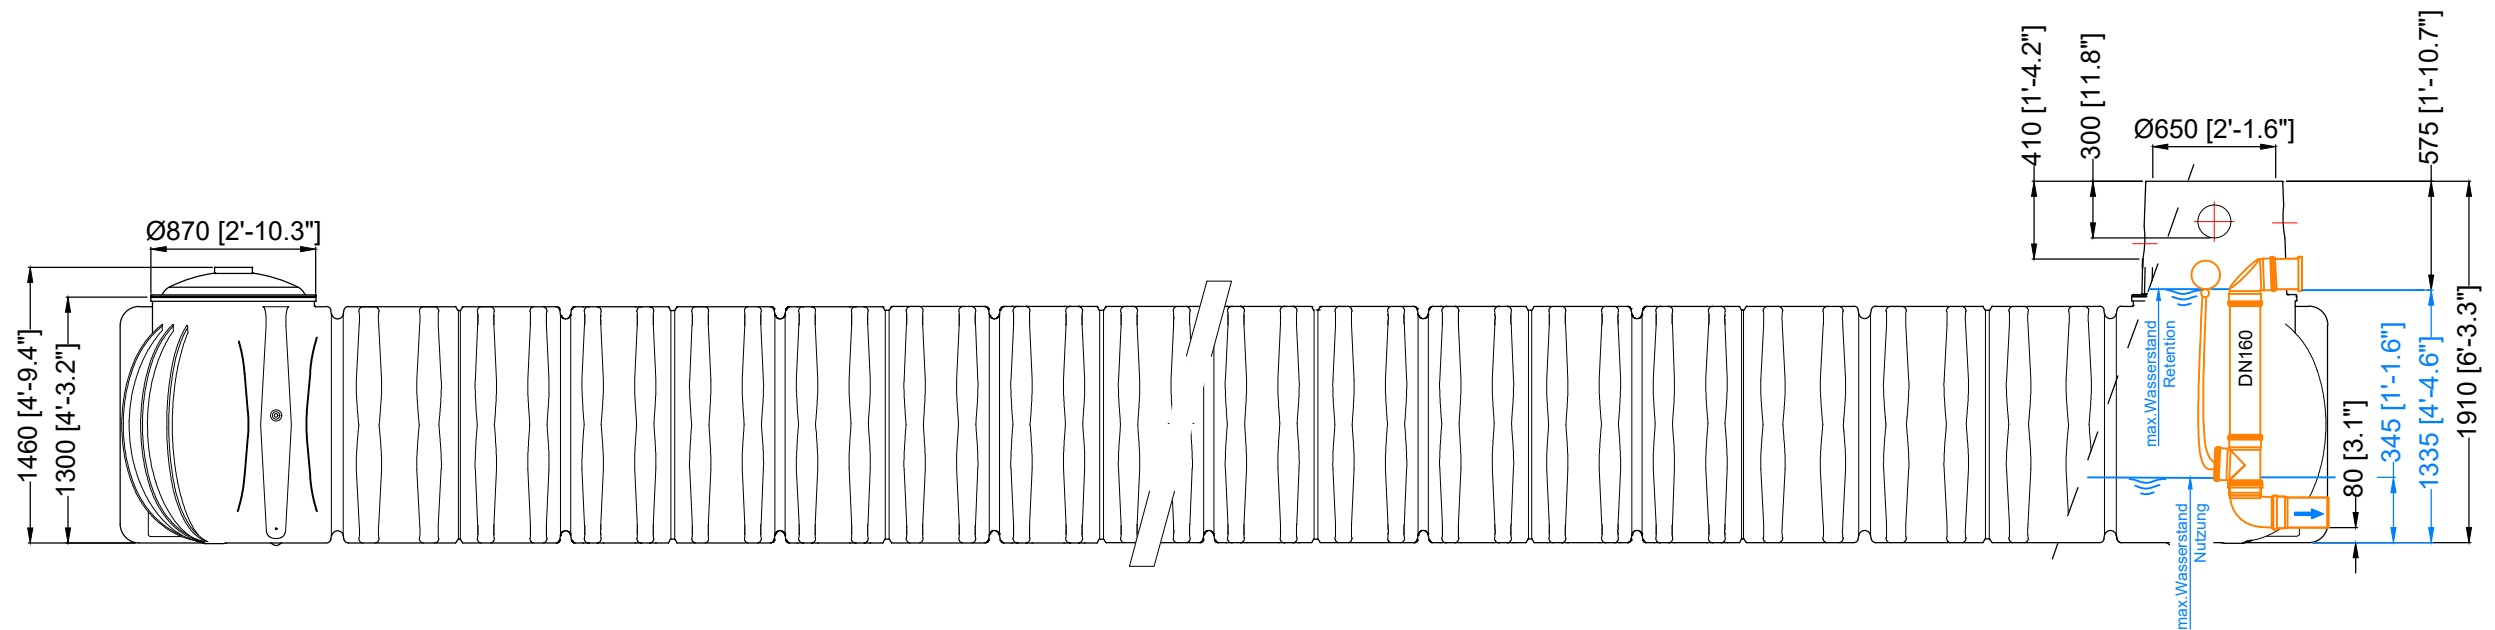

GRAF Platin XXL Flachtank Retention Plus 40000 L / 10567 gal.
R 30000 L / 7925 gal. - N 10000 L / 2642 gal.

Ansicht A / view A

D GRAF Platin XXL Flachtank Retention Plus 40000 L / 10567 gal. R 30000 L / 7925 gal. - N 10000 L / 2642 gal.			Artikel-Nr. product no. 391354 article no. (391814 / 371018 / 371065) articulo no.
GB Platin XXL retention plus 40000 L / 10567 gal. retention volume 30000 L / 7925 gal. usable volume 10000 L / 2642 gal.	ES Platin XXL retención Plus 40000 L / 10567 gal. retención 30000 L / 7925 gal. útil 10000 L / 2642 gal.	FR Cuve de rétention Platine XXL Plus 40000 L / 10567 gal. R 30000 L / 7925 gal. U 10000 L / 2642 gal.	revision
gezeichnet drawn EMU	Gewicht weight 1750 kg	Otto Graf GmbH Carl-Zeiss-Str. 2-6 DE-79331 Teningen mail@graf.info www.graf.info	
Datum date 2020.01.21	Toleranz tolerance +/- 3%		
Maßstab scale M 1:40	Einheiten units mm [inch] gal. = US gal.