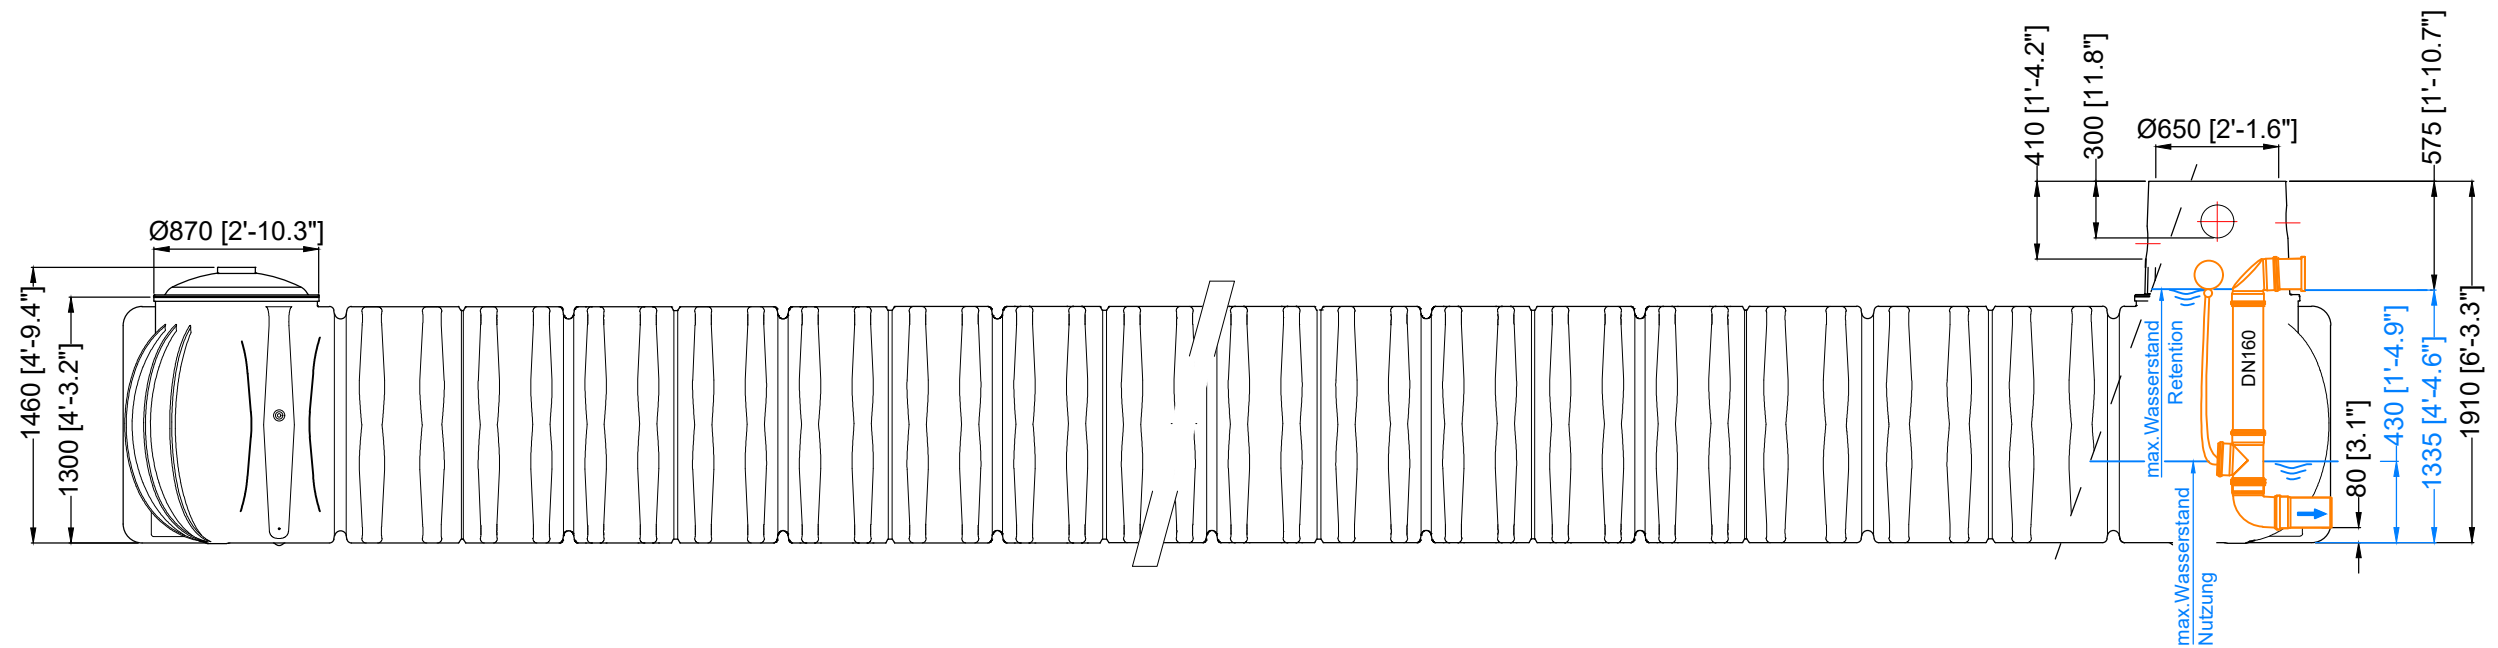

GRAF Platin XXL Flachtank Retention Plus 30000 L / 7925 gal.
R 20000 L / 5283 gal. - N 10000 L / 2642 gal.

Ansicht A / view A

^D GRAF Platin XXL Flachtank Retention Plus 30000 L / 7925 gal. R 20000 L / 5283 gal. - N 10000 L / 2642 gal.			Artikel-Nr. product no. 391352 article no. (391812 / 371018 / 371065) artículo no.
GB Platin XXL retention plus 30000L / 7925 gal. retention volume 20000L / 5283 gal. usable volume 10000L / 2642 gal.	ES Platin XXL retención Plus 30000L / 7925 gal. retención 20000L / 5283 gal. útil 10000L / 2642 gal.	FR Cuve de rétention Platine XXL Plus 30000L / 7925 gal. R 20000L / 5283 gal. U 10000L / 2642 gal.	revision
gezeichnet drawn EMU	Gewicht weight 1355 kg	Otto Graf GmbH Carl-Zeiss-Str. 2-6 DE-79331 Teningen mail@graf.info www.graf.info	
Datum date 2020.01.21	Toleranz tolerance +/- 3%		
Maßstab scale M 1:40	Einheiten units mm [inch] gal. = US gal.