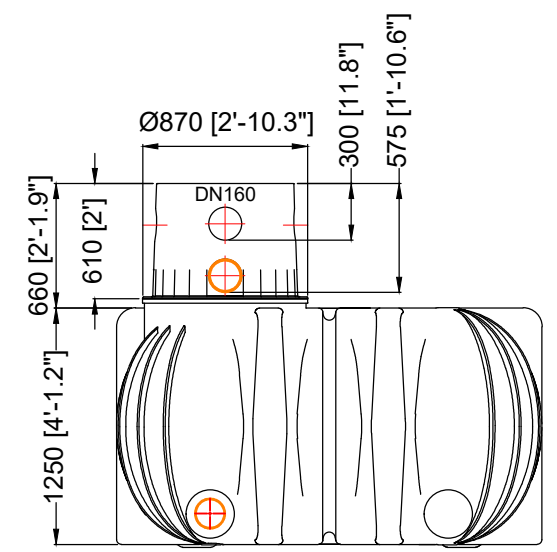

GRAF Platin XXL Flachtank Retention Plus 20000 L / 5283 gal.
 R 10000 L / 2641,5 gal. - N 10000 L / 2641,5 gal.

D GRAF Platin XXL Flachtank Retention Plus 20000 L / 5283 gal. R 10000 L / 2641,5 gal. - N 10000 L / 2641,5 gal.			Artikel-Nr. product no. 391350 article no. articulo no. (391810 / 371018 / 371065)
GB Platin XXL retention plus 20000L / 5283 gal. retention volume 10000L / 2641,5 gal. usable volume 10000L / 2641,5 gal.	ES Platin XXL retención Plus 20000L / 5283 gal. retención 10000L / 2641,5 gal. útil 10000L / 2641,5 gal.	FR Cuve de rétention Platine XXL Plus 20000L / 5283 gal. R 10000L / 2641,5 gal. U 10000L / 2641,5 gal.	revision
gezeichnet drawn EMU	Gewicht weight 890 kg	Otto Graf GmbH Carl-Zeiss-Str. 2-6 DE-79331 Teningen mail@graf.info www.graf.info	
Datum date 2020.01.20	Toleranz tolerance +/- 3%		
Maßstab scale M 1:40	Einheiten units mm [inch] gal. = US gal.		

GRAF Platin XXL - Flachtank 25000 L / 6604 gal.
Retentionszisterne

Ansicht A / view A

D GRAF Platin XXL - Flachtank 25000 L / 6604 gal. Retentionszisterne		Artikel-Nr. product no. 391301 article no. (391811 / 371018 / 371065) artículo no.	
GB GRAF Platin XXL flat tank detention cistern 25000 L / 6604 gal.	ES GRAF Platin XXL Depósito de poco profundidad Sistema de retención 25000 L / 6604 gal.	FR GRAF Platine XXL Cuve de rétention 25000 L / 6604 gal.	revision
gezeichnet drawn EMU	Gewicht weight 1140 kg	Otto Graf GmbH Carl-Zeiss-Str. 2-6 DE-79331 Teningen mail@graf.info www.graf.info	
Datum date 2020.01.21	Toleranz tolerance +/- 3%		
Maßstab scale M 1:40	Einheiten units mm [inch] gal. = US gal.		