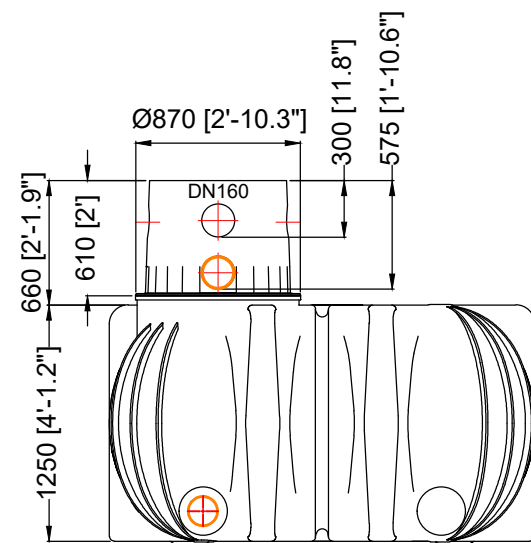

GRAF Platin XXL Flachtank Retention Plus 30000 L / 7925 gal.
R 20000 L / 5283 gal. - N 10000 L / 2642 gal.

Ansicht A / view A

^D GRAF Platin XXL Flachtank Retention Plus 30000 L / 7925 gal. R 20000 L / 5283 gal. - N 10000 L / 2642 gal.			Artikel-Nr. product no. 391352 article no. (391812 / 371018 / 371065) artículo no.
GB Platin XXL retention plus 30000L / 7925 gal. retention volume 20000L / 5283 gal. usable volume 10000L / 2642 gal.	ES Platin XXL retención Plus 30000L / 7925 gal. retención 20000L / 5283 gal. útil 10000L / 2642 gal.	FR Cuve de rétention Platine XXL Plus 30000L / 7925 gal. R 20000L / 5283 gal. U 10000L / 2642 gal.	revision
gezeichnet drawn EMU	Gewicht weight 1355 kg	Otto Graf GmbH Carl-Zeiss-Str. 2-6 DE-79331 Teningen mail@graf.info www.graf.info	
Datum date 2020.01.21	Toleranz tolerance +/- 3%		
Maßstab scale M 1:40	Einheiten units mm [inch] gal. = US gal.