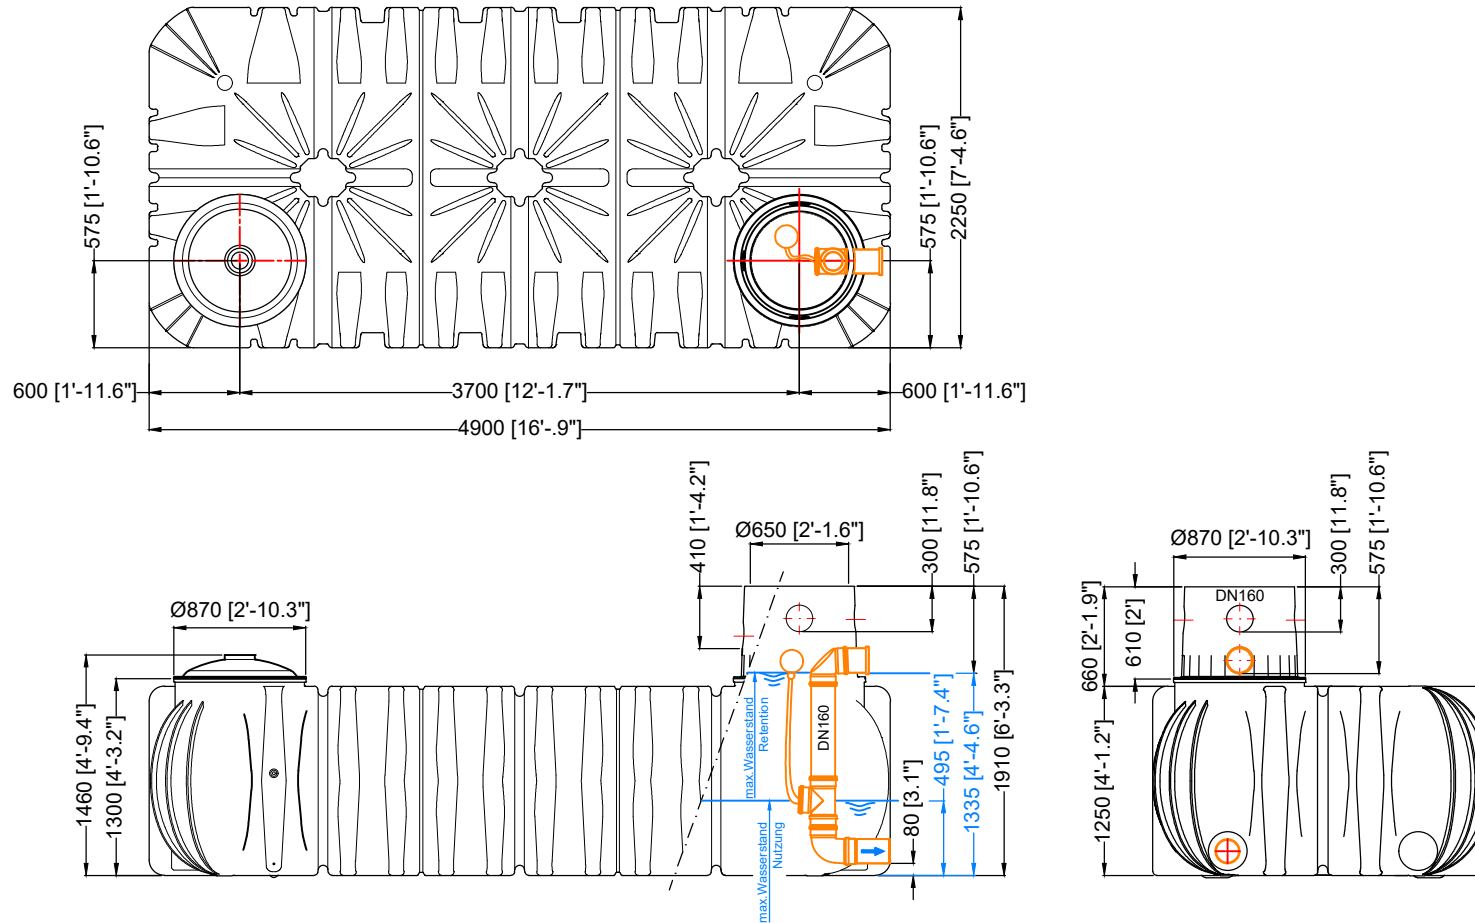

GRAF Platin XL Flachtank Retention Plus 10000 L / 2642 gal.
R 6000 L / 1585 gal. - N 4000 L / 1057 gal.

<p>D GRAF Platin XL Flachtank Retention Plus 10000 L / 2642 gal. R 6000 L / 1585 gal. - N 4000 L / 1057 gal.</p>			<p>Artikel-Nr. product no. 390329 article no. artículo no. (390822 / 371018 / 371065)</p>
<p>GB Platin XL retention plus 10000 L / 2642 gal. retention volume 6000 L / 1585 gal. usable volume 4000 L / 1057 gal.</p>	<p>ES Platin XL retención Plus 10000 L / 2642 gal. retención 6000 L / 1585 gal. útil 4000 L / 1057 gal.</p>	<p>FR Cuve de rétention Platine XL Plus 10000 L / 2642 gal. R 6000 L / 1585 gal./ U 4000 L / 1057 gal.</p>	<p>Otto Graf GmbH Carl-Zeiss-Str. 2-6 DE-79331 Teningen mail@graf.info www.graf.info</p>
<p>gezeichnet, drawn EMU</p>	<p>Gewicht, weight 460 kg</p>	<p>revision</p>	
<p>Datum, date 2020.01.20</p>	<p>Toleranz, tolerance +/- 3%</p>	<p>Maßstab, scale M 1:50</p>	
<p>Einheiten, units mm [inch] gal. = US gal.</p>			

GRAF Platin XXL Flachtank Retention Plus 20000 L / 5283 gal.
 R 10000 L / 2641,5 gal. - N 10000 L / 2641,5 gal.

D GRAF Platin XXL Flachtank Retention Plus 20000 L / 5283 gal. R 10000 L / 2641,5 gal. - N 10000 L / 2641,5 gal.			Artikel-Nr. product no. 391350 article no. articulo no. (391810 / 371018 / 371065)
GB Platin XXL retention plus 20000L / 5283 gal. retention volume 10000L / 2641,5 gal. usable volume 10000L / 2641,5 gal.	ES Platin XXL retención Plus 20000L / 5283 gal. retención 10000L / 2641,5 gal. útil 10000L / 2641,5 gal.	FR Cuve de rétention Platine XXL Plus 20000L / 5283 gal. R 10000L / 2641,5 gal. U 10000L / 2641,5 gal.	revision
gezeichnet drawn EMU	Gewicht weight 890 kg	Otto Graf GmbH Carl-Zeiss-Str. 2-6 DE-79331 Teningen mail@graf.info www.graf.info	
Datum date 2020.01.20	Toleranz tolerance +/- 3%		
Maßstab scale M 1:40	Einheiten units mm [inch] gal. = US gal.		