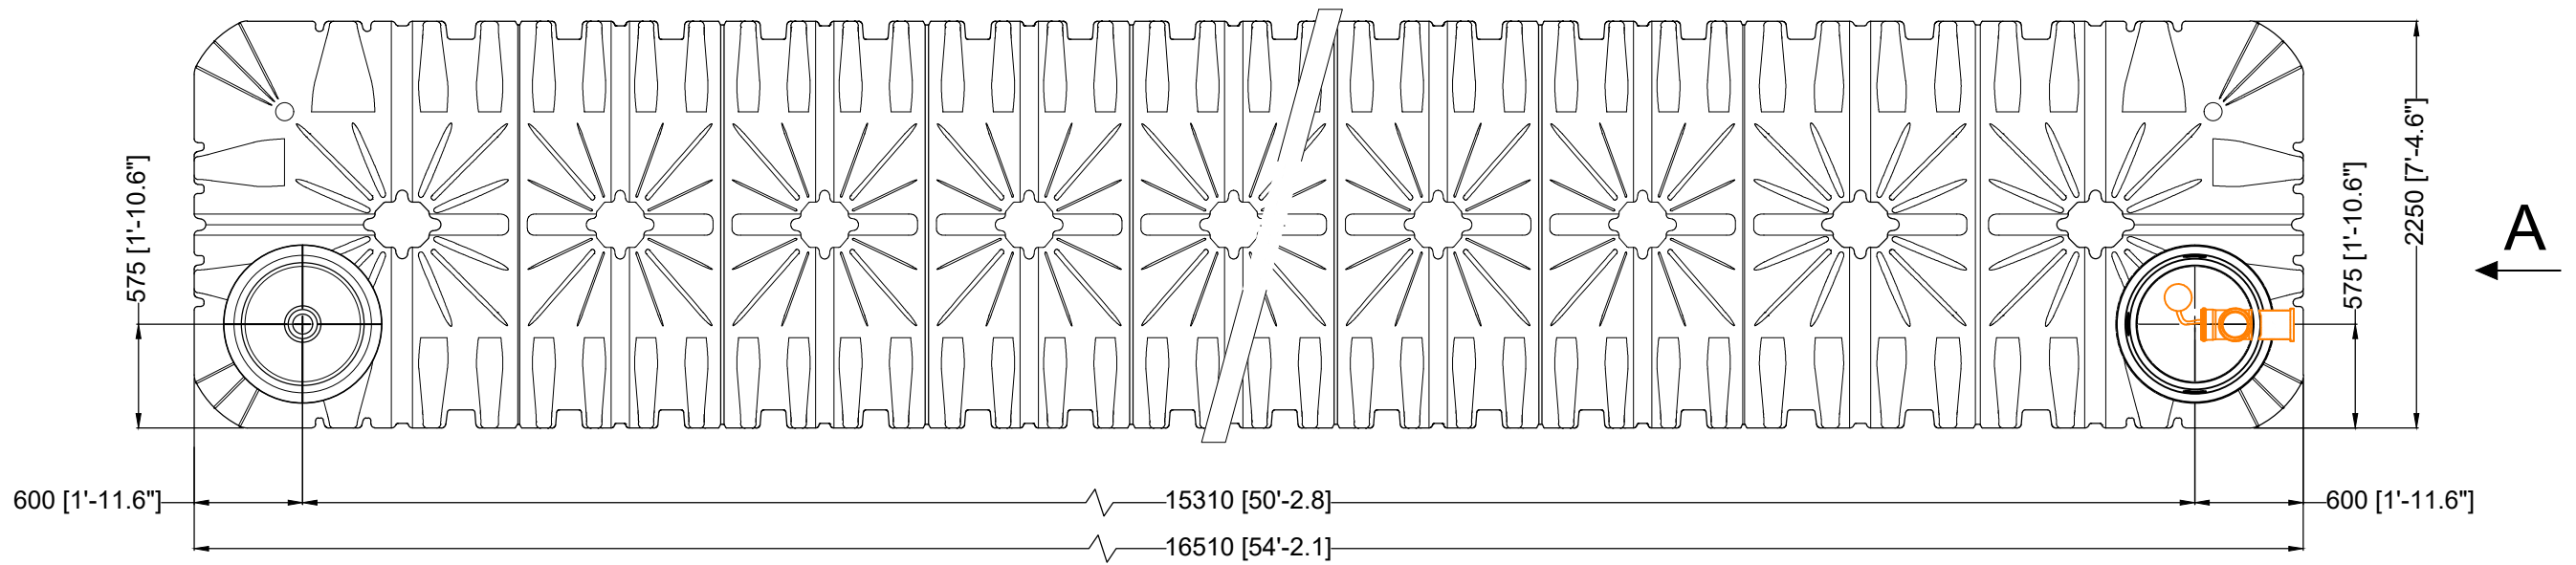

GRAF Platin XXL Flachtank Retention Plus 35000 L / 9246 gal.
R 25000 L / 6604 gal. - N 10000 L / 2642 gal.

Ansicht A / view A

D GRAF Platin XXL Flachtank Retention Plus 35000 L / 9246 gal. R 25000 L / 6604 gal. - N 10000 L / 2642 gal.			Artikel-Nr. product no. 391353 article no. (391813 / 371018 / 371065) artículo no.
GB Platin XXL retention plus 35000L / 9246 gal. retention volume 25000 L / 6604 gal. usable volume 10000L / 2642 gal.	ES Platin XXL retención Plus 35000L / 9246 gal. retención 25000L / 6604 gal. útil 10000L / 2642 gal.	FR Cuve de rétention Platine XXL Plus 35000L / 9246 gal. R 25000L / 6604 gal. U 10000L / 2642 gal.	revision
gezeichnet drawn EMU	Gewicht weight 1570 kg	Otto Graf GmbH Carl-Zeiss-Str. 2-6 DE-79331 Teningen mail@graf.info www.graf.info	
Datum date 2020.01.21	Toleranz tolerance +/- 3%		
Maßstab scale M 1:40	Einheiten units mm [inch] gal. = US gal.