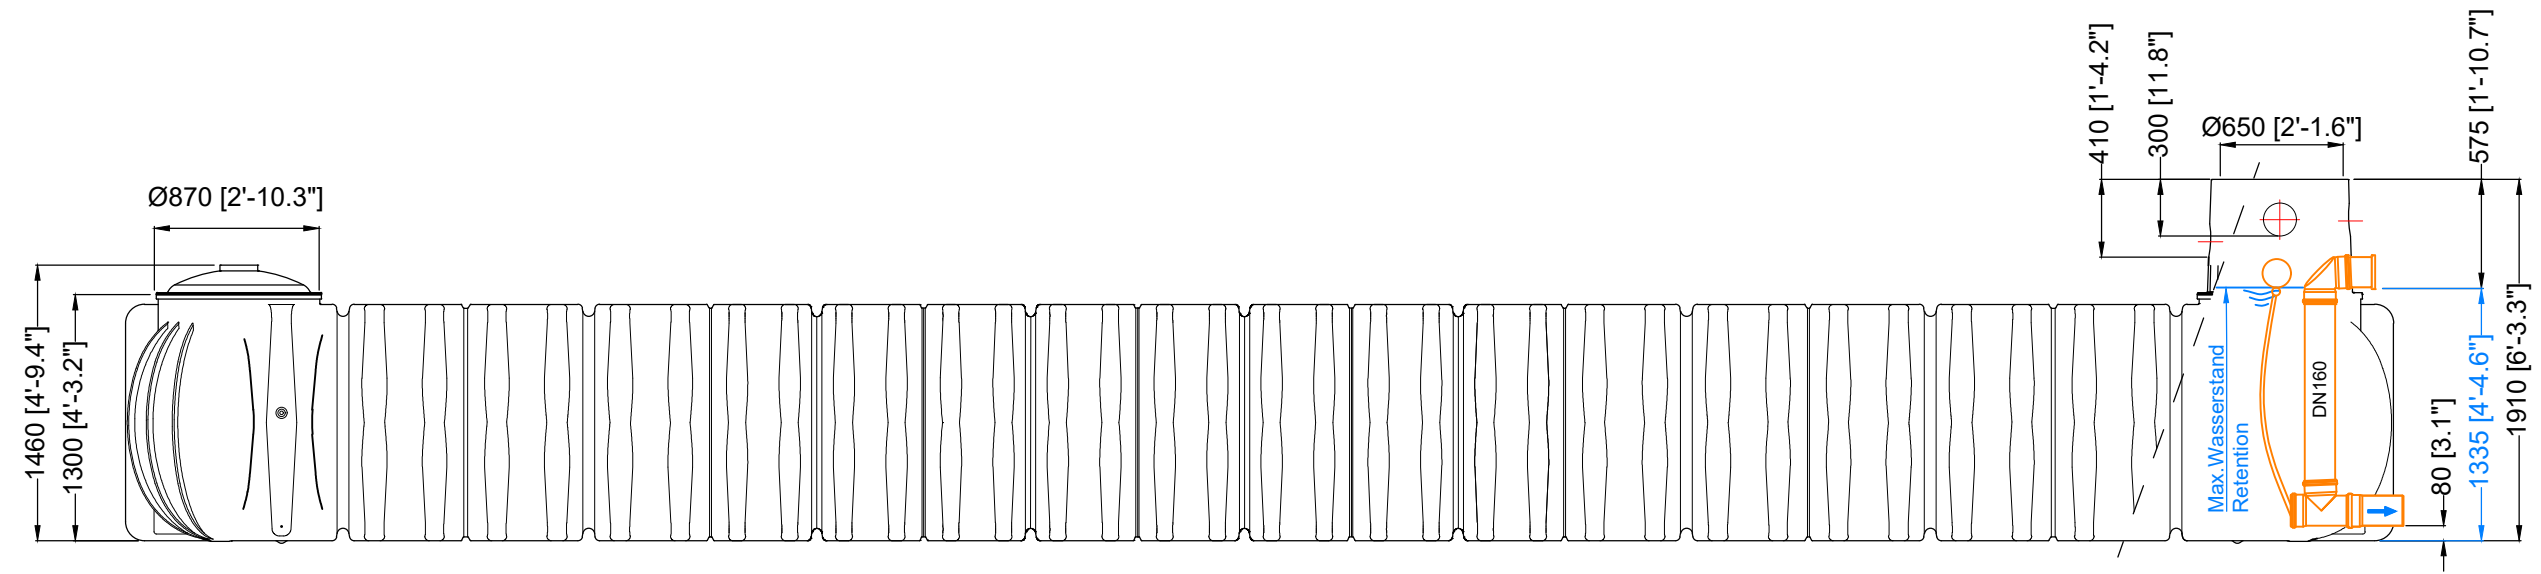

GRAF Platin XXL Flachtank Retention Plus 20000 L / 5283 gal.
 R 10000 L / 2641,5 gal. - N 10000 L / 2641,5 gal.

D GRAF Platin XXL Flachtank Retention Plus 20000 L / 5283 gal. R 10000 L / 2641,5 gal. - N 10000 L / 2641,5 gal.			Artikel-Nr. product no. 391350 article no. articulo no. (391810 / 371018 / 371065)
GB Platin XXL retention plus 20000L / 5283 gal. retention volume 10000L / 2641,5 gal. usable volume 10000L / 2641,5 gal.	ES Platin XXL retención Plus 20000L / 5283 gal. retención 10000L / 2641,5 gal. útil 10000L / 2641,5 gal.	FR Cuve de rétention Platine XXL Plus 20000L / 5283 gal. R 10000L / 2641,5 gal. U 10000L / 2641,5 gal.	revision
gezeichnet drawn EMU	Gewicht weight 890 kg	Otto Graf GmbH Carl-Zeiss-Str. 2-6 DE-79331 Teningen mail@graf.info www.graf.info	
Datum date 2020.01.20	Toleranz tolerance +/- 3%		
Maßstab scale M 1:40	Einheiten units mm [inch] gal. = US gal.		

GRAF Platin XXL - Flachtank 25000 L / 6604 gal.
Retentionszisterne

Ansicht A / view A

D GRAF Platin XXL - Flachtank 25000 L / 6604 gal. Retentionszisterne		Artikel-Nr. product no. 391301 article no. (391811 / 371018 / 371065) artículo no.	
GB GRAF Platin XXL flat tank detention cistern 25000 L / 6604 gal.	ES GRAF Platin XXL Depósito de poco profundidad Sistema de retención 25000 L / 6604 gal.	FR GRAF Platine XXL Cuve de rétention 25000 L / 6604 gal.	revision
gezeichnet drawn EMU	Gewicht weight 1140 kg	Otto Graf GmbH Carl-Zeiss-Str. 2-6 DE-79331 Teningen mail@graf.info www.graf.info	
Datum date 2020.01.21	Toleranz tolerance +/- 3%		
Maßstab scale M 1:40	Einheiten units mm [inch] gal. = US gal.		