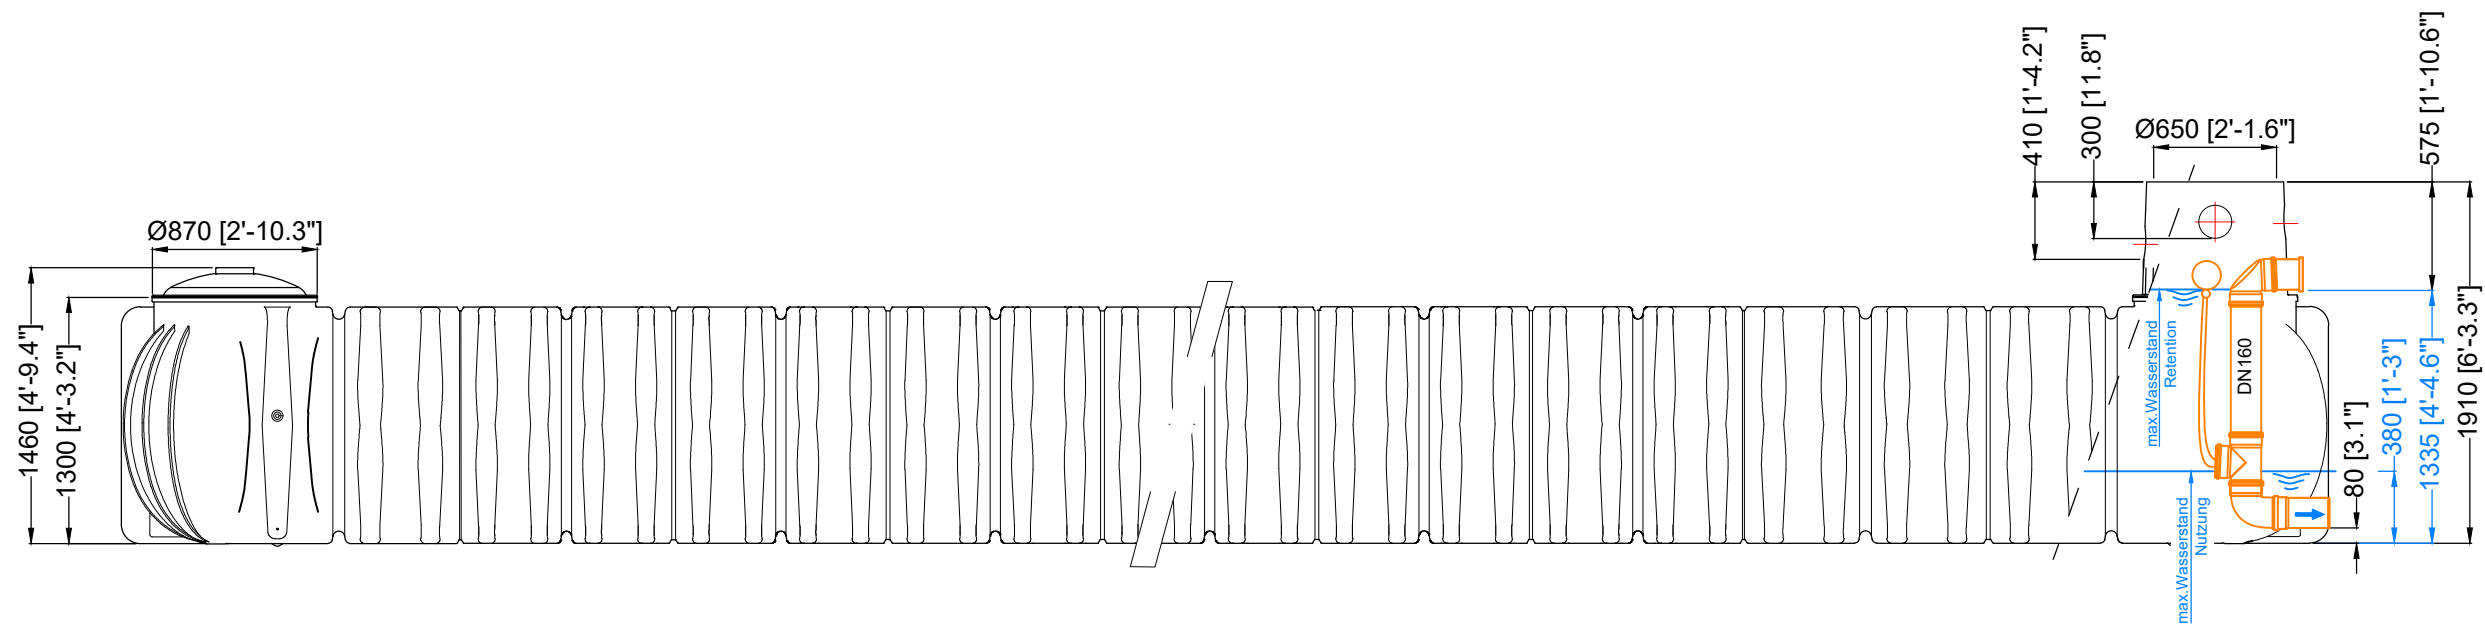

GRAF Platin XXL Flachtank Retention Plus 35000 L / 9246 gal.
R 25000 L / 6604 gal. - N 10000 L / 2642 gal.

Ansicht A / view A

D GRAF Platin XXL Flachtank Retention Plus 35000 L / 9246 gal. R 25000 L / 6604 gal. - N 10000 L / 2642 gal.			Artikel-Nr. product no. 391353 article no. (391813 / 371018 / 371065) artículo no.
GB Platin XXL retention plus 35000L / 9246 gal. retention volume 25000 L / 6604 gal. usable volume 10000L / 2642 gal.	ES Platin XXL retención Plus 35000L / 9246 gal. retención 25000L / 6604 gal. útil 10000L / 2642 gal.	FR Cuve de rétention Platine XXL Plus 35000L / 9246 gal. R 25000L / 6604 gal. U 10000L / 2642 gal.	revision
gezeichnet drawn EMU	Gewicht weight 1570 kg	Otto Graf GmbH Carl-Zeiss-Str. 2-6 DE-79331 Teningen mail@graf.info www.graf.info	
Datum date 2020.01.21	Toleranz tolerance +/- 3%		
Maßstab scale M 1:40	Einheiten units mm [inch] gal. = US gal.