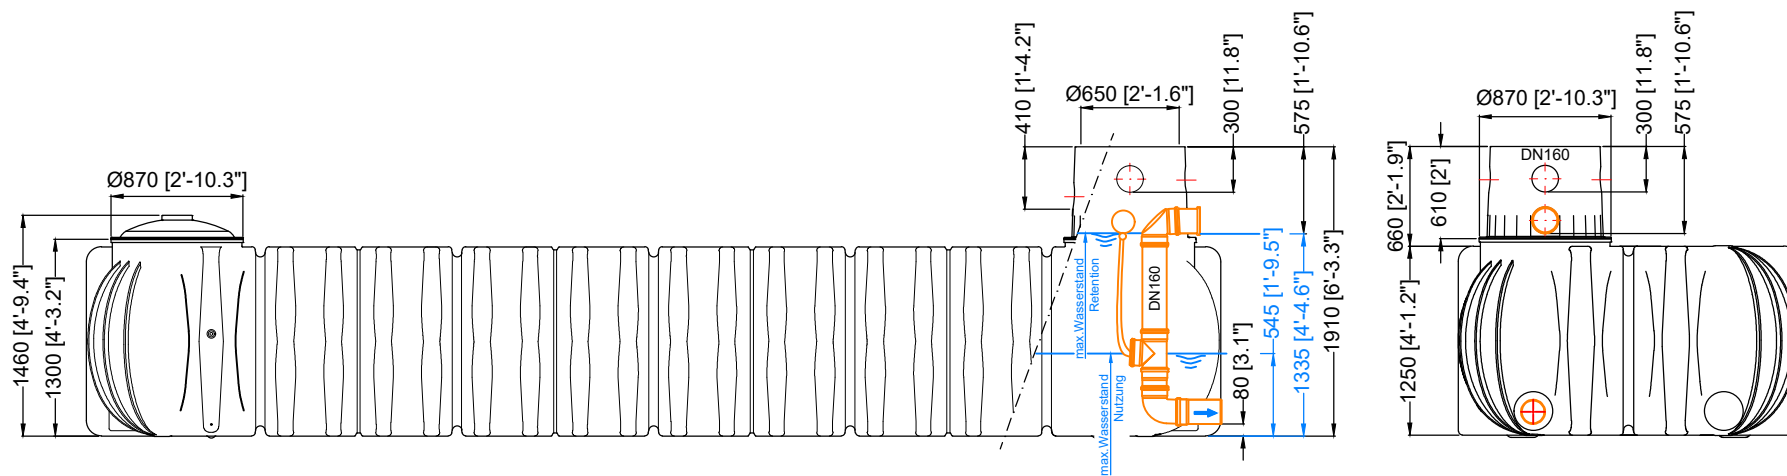

GRAF Platin XL Flachtank Retention Plus 15000 L / 3962 gal.
R 8000 L / 2113 gal. - N 7000 L / 1849 gal.

D GRAF Platin XL Flachtank Retention Plus 15000 L / 3962 gal. R 8000 L / 2113 gal. - N 7000 L / 1849 gal.				Artikel-Nr. 390330 product no. article no. artículo no. (390823 / 371018 / 371065)	
GB Platin XL retention plus 15000 L / 3962 gal. retention volume 8000 L / 2113 gal. usable volume 7000 L / 1849 gal.		ES Platin XL retención Plus 15000 L / 3962 gal. retención 8000 L / 2113 gal. útil 7000 L / 1849 gal.		FR Cuve de rétention Platine XL Plus 15000 L / 3962 gal. R 8000 L / 2113 gal./ U 7000 L / 1849 gal.	
gezeichnet, drawn EMU		Gewicht, weight 710 kg		revision	
Datum, date 2020.01.20		Toleranz, tolerance +/- 3%		Maßstab, scale M 1:50	
Einheiten, units mm [inch] gal. = US gal.				Otto Graf GmbH Carl-Zeiss-Str. 2-6 DE-79331 Teningen mail@graf.info www.graf.info