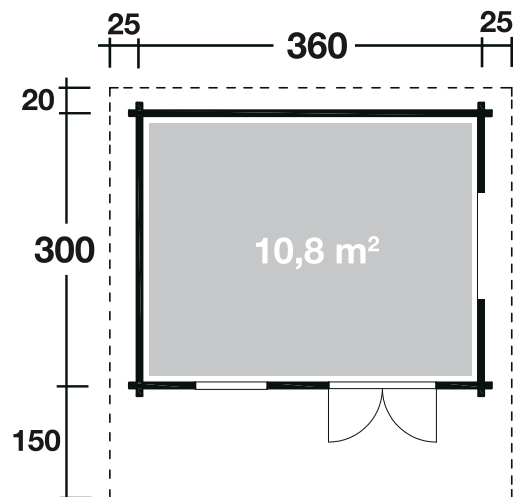

Weitere Informationen finden Sie unter: www.finnhaus.de oder im aktuellen Katalog.
Technische Änderungen, Druckfehler und Irrtümer vorbehalten.