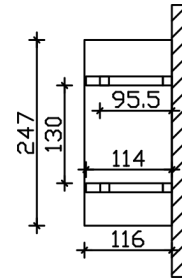

### Datenblatt / Baubeschreibung

Material	KVH, Fichte
Farbe	Eiche hell
Farbbehandlung	Lasiert
Größe	247 x 116 cm
Außenbreite inkl. Dachüberstand	247 cm
Außentiefe inkl. Dachüberstand	116 cm
Dachform	Satteldach
Material Dacheindeckung	Dachschalung
Dachstärke	20 mm
Dachfläche	3.1 m <sup>2</sup>
Dachblende	Holzblende
Dachneigung	zur Seite
Gefälle	22 °
Schindelbedarf á 2m <sup>2</sup>	2 Paket(e)
Durchgangshöhe vorne	208 cm
Pfostenstärke	12 x 12 cm

Pfostenabstand Breite	<b>130 cm</b>
Montageart	<b>Wandanbau</b>
Anzahl Packstücke	<b>1</b>
Verpackungsmaß	<b>Breite: 260 cm, Höhe: 35 cm, Tiefe: 120 cm, 180 kg</b>
Verpackungsgewicht gesamt	<b>180 kg</b>
nicht im Lieferumfang enthalten	<b>Dübel für die Wandmontage</b>
Garantie	<b>5 Jahre gemäß unseren Garantiebedingungen</b>
Lieferhinweis	<b>Für die Anlieferung muss die Zufahrt für 40 t-LKW möglich sein! Die Anlieferung erfolgt frei Bordsteinkante (Festland Deutschland).</b>
Artikelnummer	<b>206247-01-31</b>
EAN-Nummer	<b>4018211016419</b>

## VORDACH SIEGEN 4

247 x 116 cm

Grundriss

Schnitt

## VORDACH SIEGEN 4

247 x 116 cm  
Schnitte und Ansichten Maßstab 1:100

Ansicht Vorne