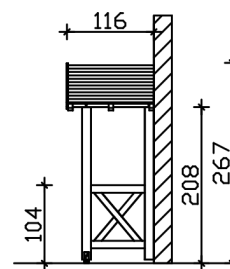

### Datenblatt / Baubeschreibung

Material	KVH, Fichte
Farbe	Eiche hell
Farbbehandlung	Lasiert
Größe	247 x 116 cm
Außenbreite inkl. Dachüberstand	247 cm
Außentiefe inkl. Dachüberstand	116 cm
Dachform	Satteldach
Material Dacheindeckung	Dachschalung
Dachstärke	20 mm
Dachfläche	3.1 m <sup>2</sup>
Dachblende	Holzblende
Dachneigung	zur Seite
Gefälle	22 °
Schindelbedarf á 2m <sup>2</sup>	2 Paket(e)
Durchgangshöhe vorne	208 cm
Pfostenstärke	12 x 12 cm

Pfostenabstand Breite	<b>130 cm</b>
Montageart	<b>Wandanbau</b>
Anzahl Packstücke	<b>1</b>
Verpackungsmaß	<b>Breite: 260 cm, Höhe: 35 cm, Tiefe: 120 cm, 180 kg</b>
Verpackungsgewicht gesamt	<b>180 kg</b>
nicht im Lieferumfang enthalten	<b>Dübel für die Wandmontage</b>
Garantie	<b>5 Jahre gemäß unseren Garantiebedingungen</b>
Lieferhinweis	<b>Für die Anlieferung muss die Zufahrt für 40 t-LKW möglich sein! Die Anlieferung erfolgt frei Bordsteinkante (Festland Deutschland).</b>
Artikelnummer	<b>206247-01-31</b>
EAN-Nummer	<b>4018211016419</b>

## VORDACH SIEGEN 4

247 x 116 cm

Grundriss

Schnitt

## VORDACH SIEGEN 4

247 x 116 cm  
Schnitte und Ansichten Maßstab 1:100

Ansicht Vorne