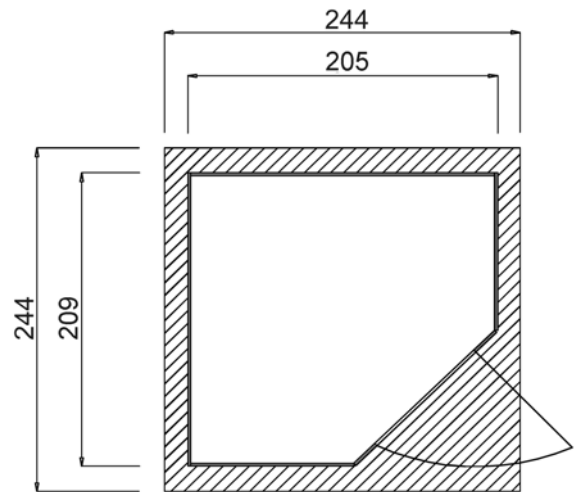

# Massivholz – Gartenhaus

Art.-Nr.: 229.2121.15400

Angaben in cm

Sockelmaß [cm]	Maß incl. Dachüberstand [cm]	Seitenwandhöhe ab Fundament [cm]	Gesamthöhe ab Fundament [cm]	Grundfläche [m <sup>2</sup> ]	Rauminhalt [m <sup>3</sup> ]	Gewicht [kg]
205 x 209	244 x 244	197	217	4,28	8,2	380

### Tür

- ⇒ Massive Einzeltür mit Zylinderschloß
- ⇒ Durchgangsmaß: 81 x 173cm

### Verpackung

- ⇒ 1 Paket inkl. Dachbelag, Montagematerial und übersichtlicher Montageanleitung
- ⇒ Verpackungsmaße L/B/H: 241/120/48 cm