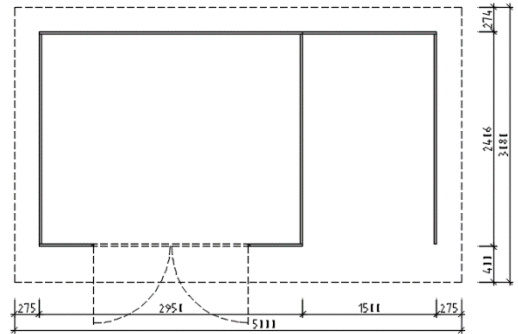

Massivholz-Gartenhaus

179.3024.40601 (naturbelassen)

Technische Angaben

Sockelmaß Breite (cm)	445	Dachgefälle (Grad)	1
Sockelmaß Tiefe (cm)	240	Vordach (cm)	40
Maß über alles Breite (cm)	504	Wandstärke (mm)	28
Maß über alles Tiefe (cm)	311	Fußbodenstärke (mm)	15,5
Maß über alles Höhe (cm)	224	Dachstärke (mm)	15,5
Grundfläche (m ²)	10,7	Schneelast Sk (kN)	0,75
Umbauter Raum (m ³)	23,4	Anzahl Dachbahnen	5
Dachfläche (m ²)	15,6	Seitenwandhöhe	215

Allgemeine Informationen

Material	sämtliche Holzteile aus Nadelholz
Unterkonstruktion	kesseldruckimprägnierten Bodenbalken
Tür	Massivholztür mit Zylinderschloss inkl. 3 Schlüssel, Durchgangsmaß 165x172cm
Innenraum	Wandbohlen, Boden- und Dachschalung, Dachpfetten naturbelassen

Verpackung

Gewicht (kg)	774	Abmessung Paket 1 (cm)	353 / 120 / 62
Anzahl Packstücke	2	Abmessung Paket 2 (cm)	318 / 64 / 39