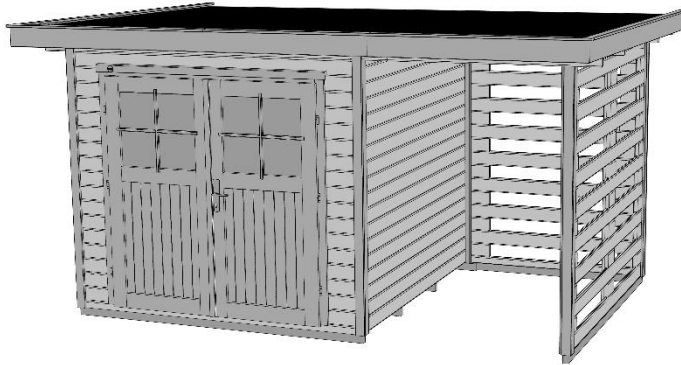

Massivholz-Gartenhaus

179.3024.40601 (naturbelassen)

Technische Angaben

Sockelmaß Breite (cm)	445	Dachgefälle (Grad)	1
Sockelmaß Tiefe (cm)	240	Vordach (cm)	40
Maß über alles Breite (cm)	504	Wandstärke (mm)	28
Maß über alles Tiefe (cm)	311	Fußbodenstärke (mm)	15,5
Maß über alles Höhe (cm)	224	Dachstärke (mm)	15,5
Grundfläche (m ²)	10,7	Schneelast Sk (kN)	0,75
Umbauter Raum (m ³)	23,4	Anzahl Dachbahnen	5
Dachfläche (m ²)	15,6	Seitenwandhöhe	215

Allgemeine Informationen

Material	sämtliche Holzteile aus Nadelholz
Unterkonstruktion	kesseldruckimprägnierten Bodenbalken
Tür	Massivholztür mit Zylinderschloss inkl. 3 Schlüssel, Durchgangsmaß 165x172cm
Innenraum	Wandbohlen, Boden- und Dachschalung, Dachpfetten naturbelassen